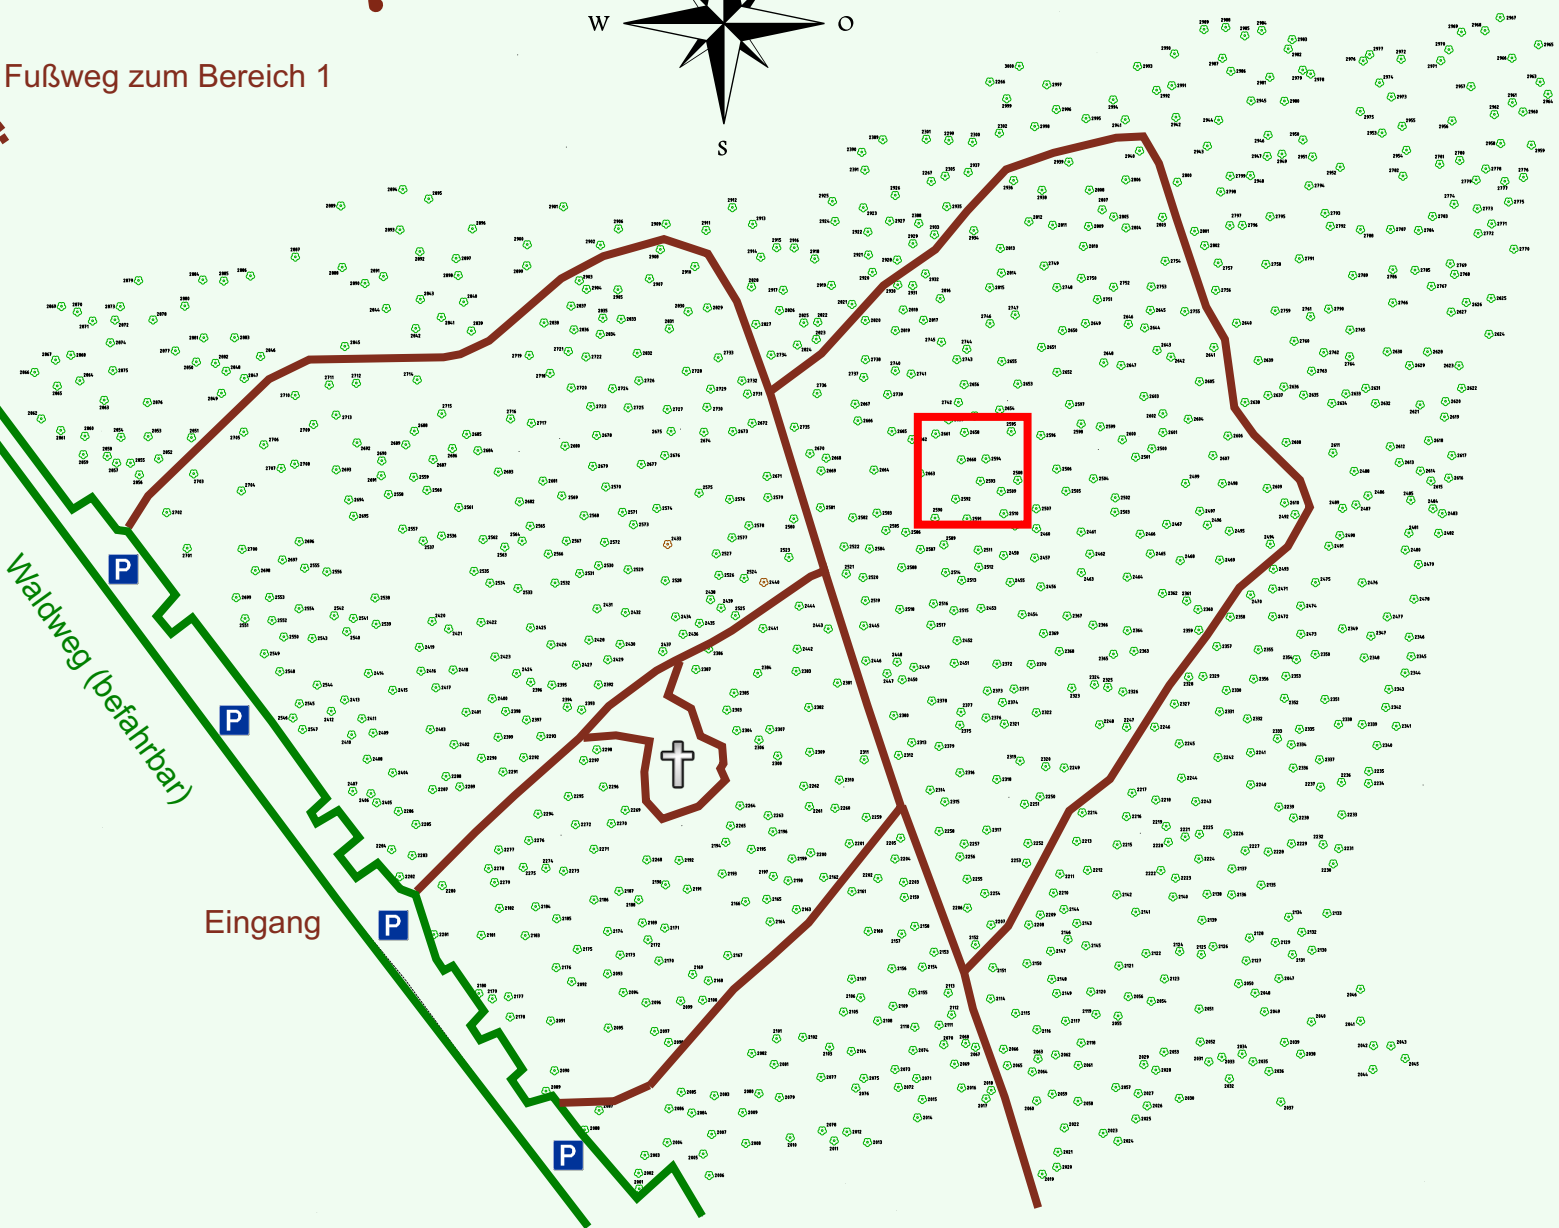

# Ruhewald Rhein Hessische Schweiz Bereich 2

Waldweg (befahrbar)

Eingang

Wendehammer

QR Code:  
[www.ruhewald-rhein Hessische-schweiz.de](http://www.ruhewald-rhein Hessische-schweiz.de)