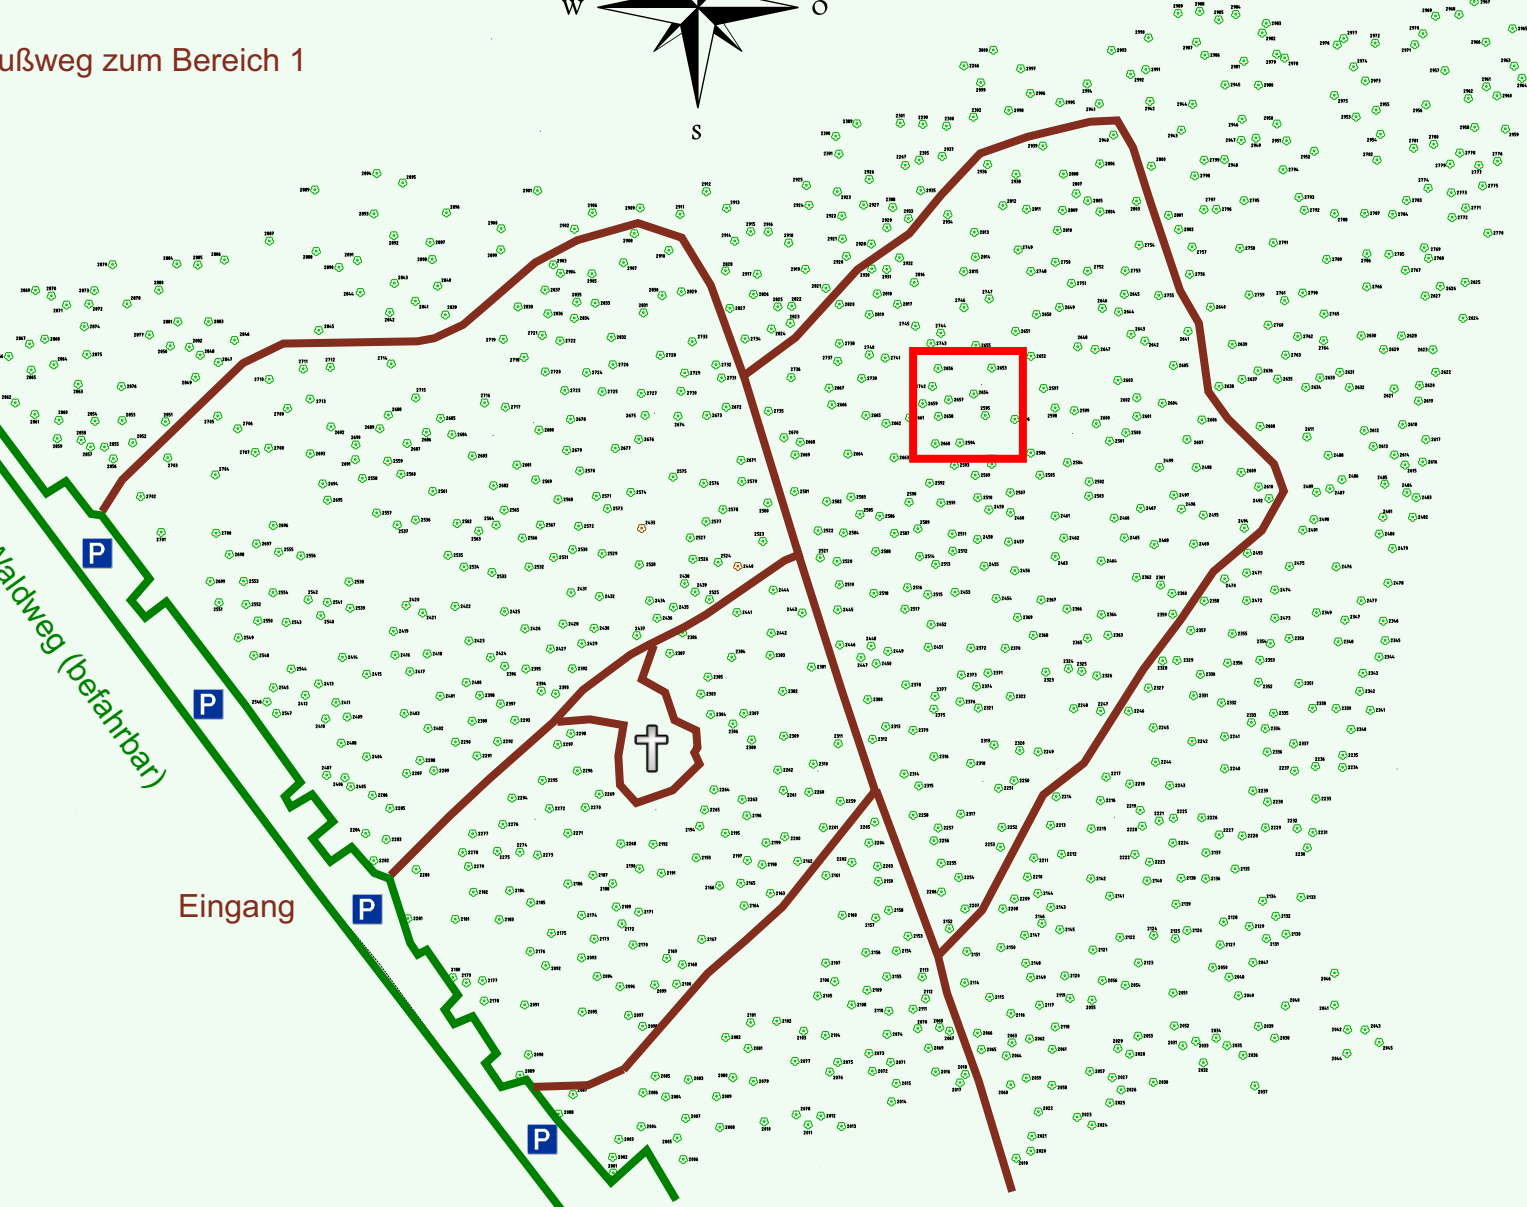

Ruhewald Rhein Hessische Schweiz Bereich 2

Fußweg zum Bereich 1

Waldweg (befahrbar)

Eingang

Wendehammer

QR Code:
www.ruhewald-rhein Hessische-schweiz.de