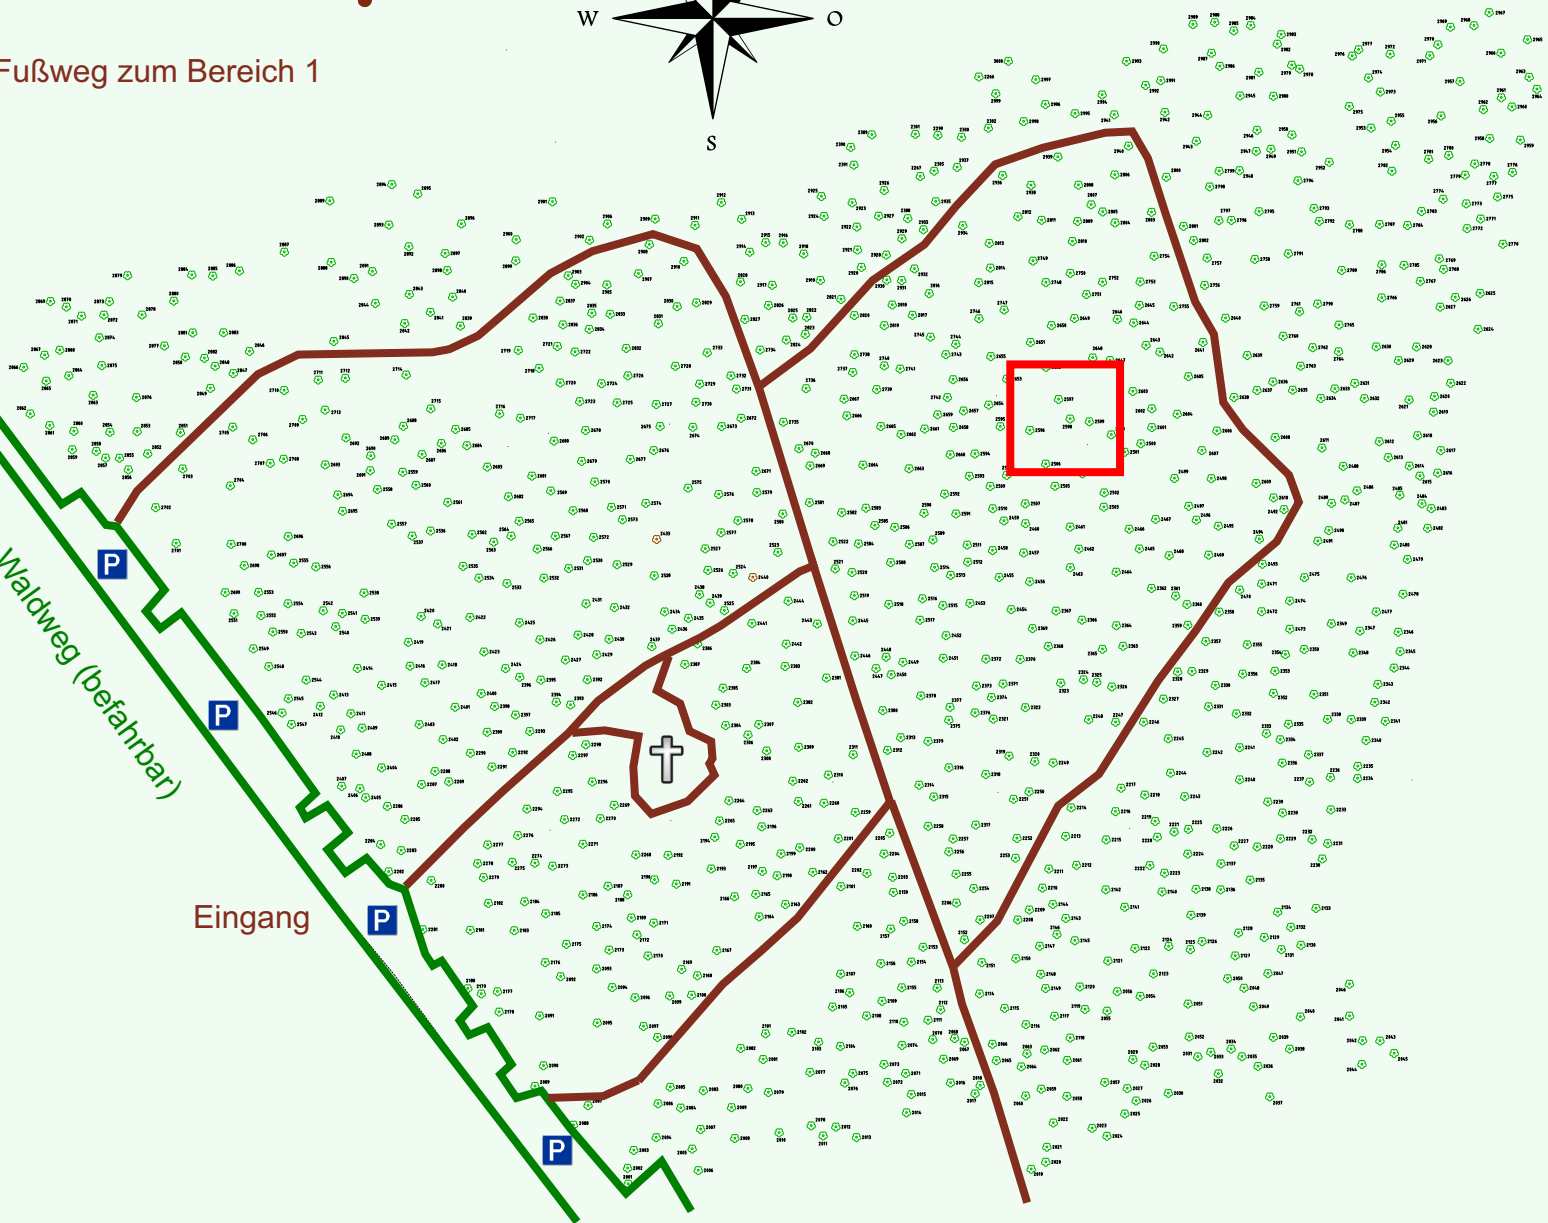

Ruhewald Rhein Hessische Schweiz Bereich 2

Fußweg zum Bereich 1

Waldweg (befahrbar)

Eingang

Wendehammer

QR Code:
www.ruhewald-rhein Hessische-schweiz.de