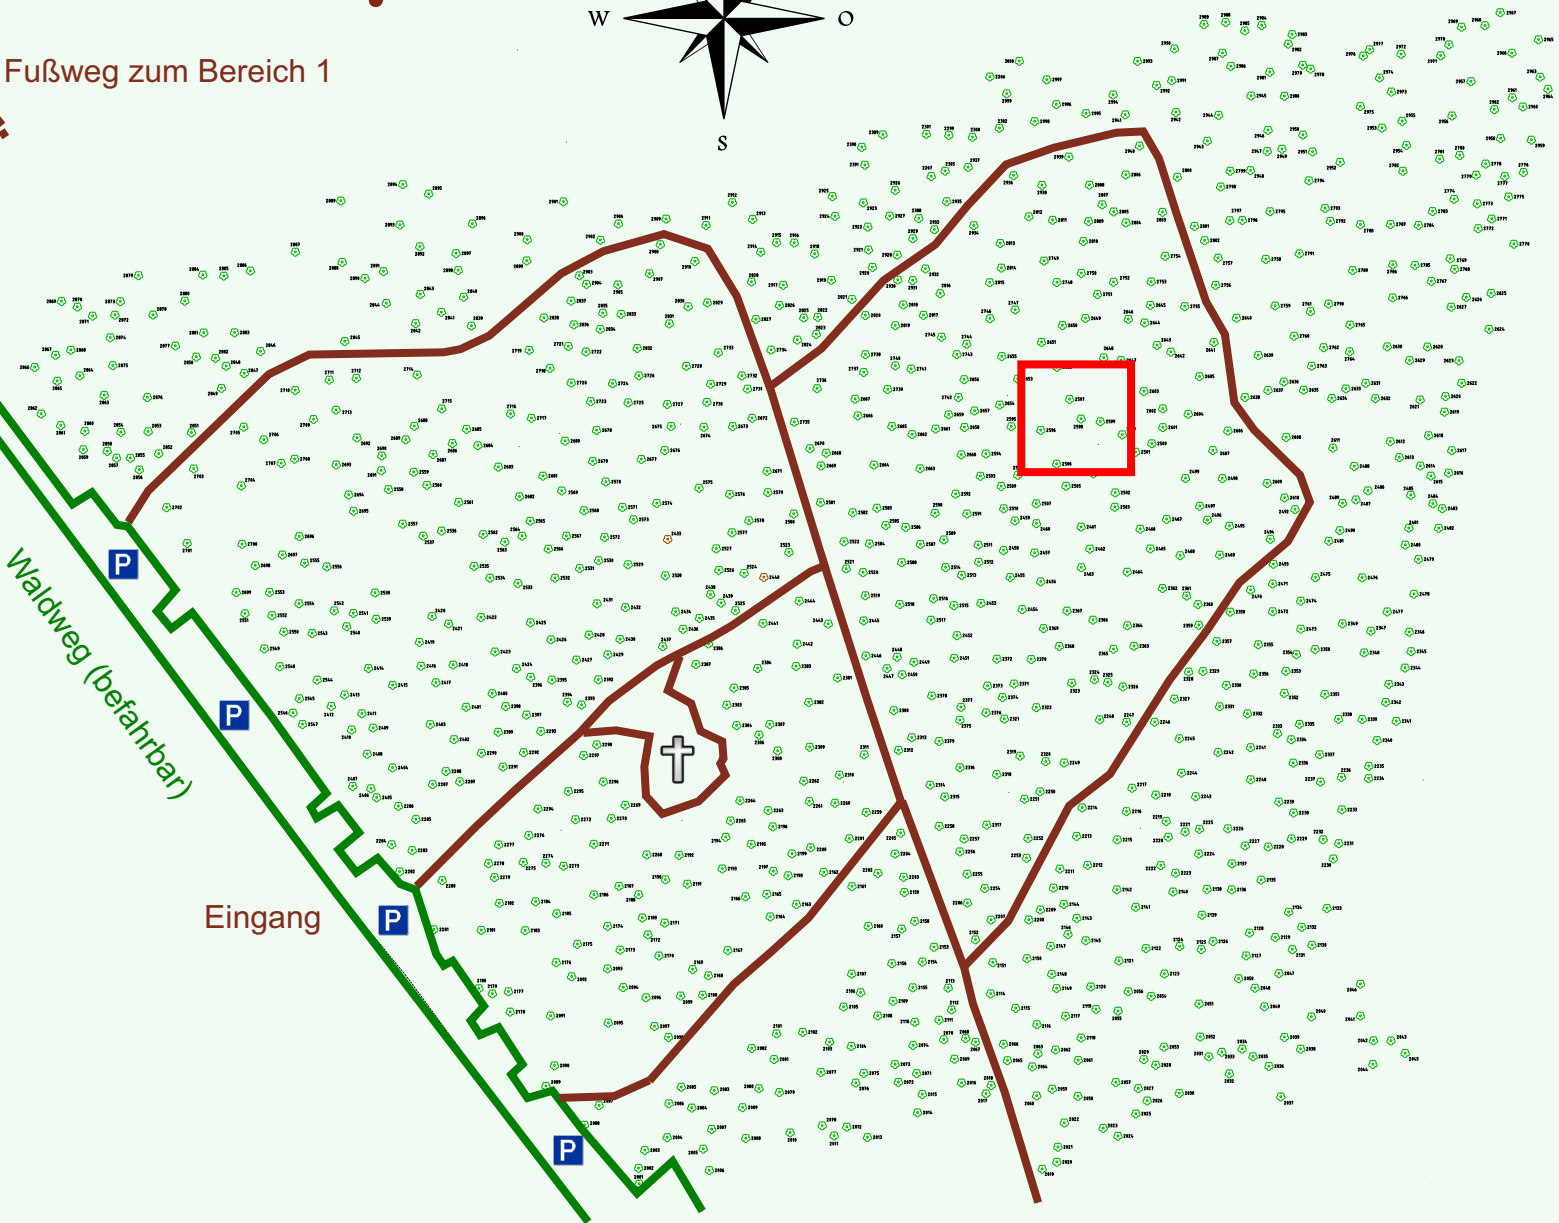

# Ruhewald Rhein Hessische Schweiz Bereich 2

Waldweg (befahrbar)

Eingang

Wendehammer

QR Code:  
[www.ruhewald-rhein Hessische-schweiz.de](http://www.ruhewald-rhein Hessische-schweiz.de)