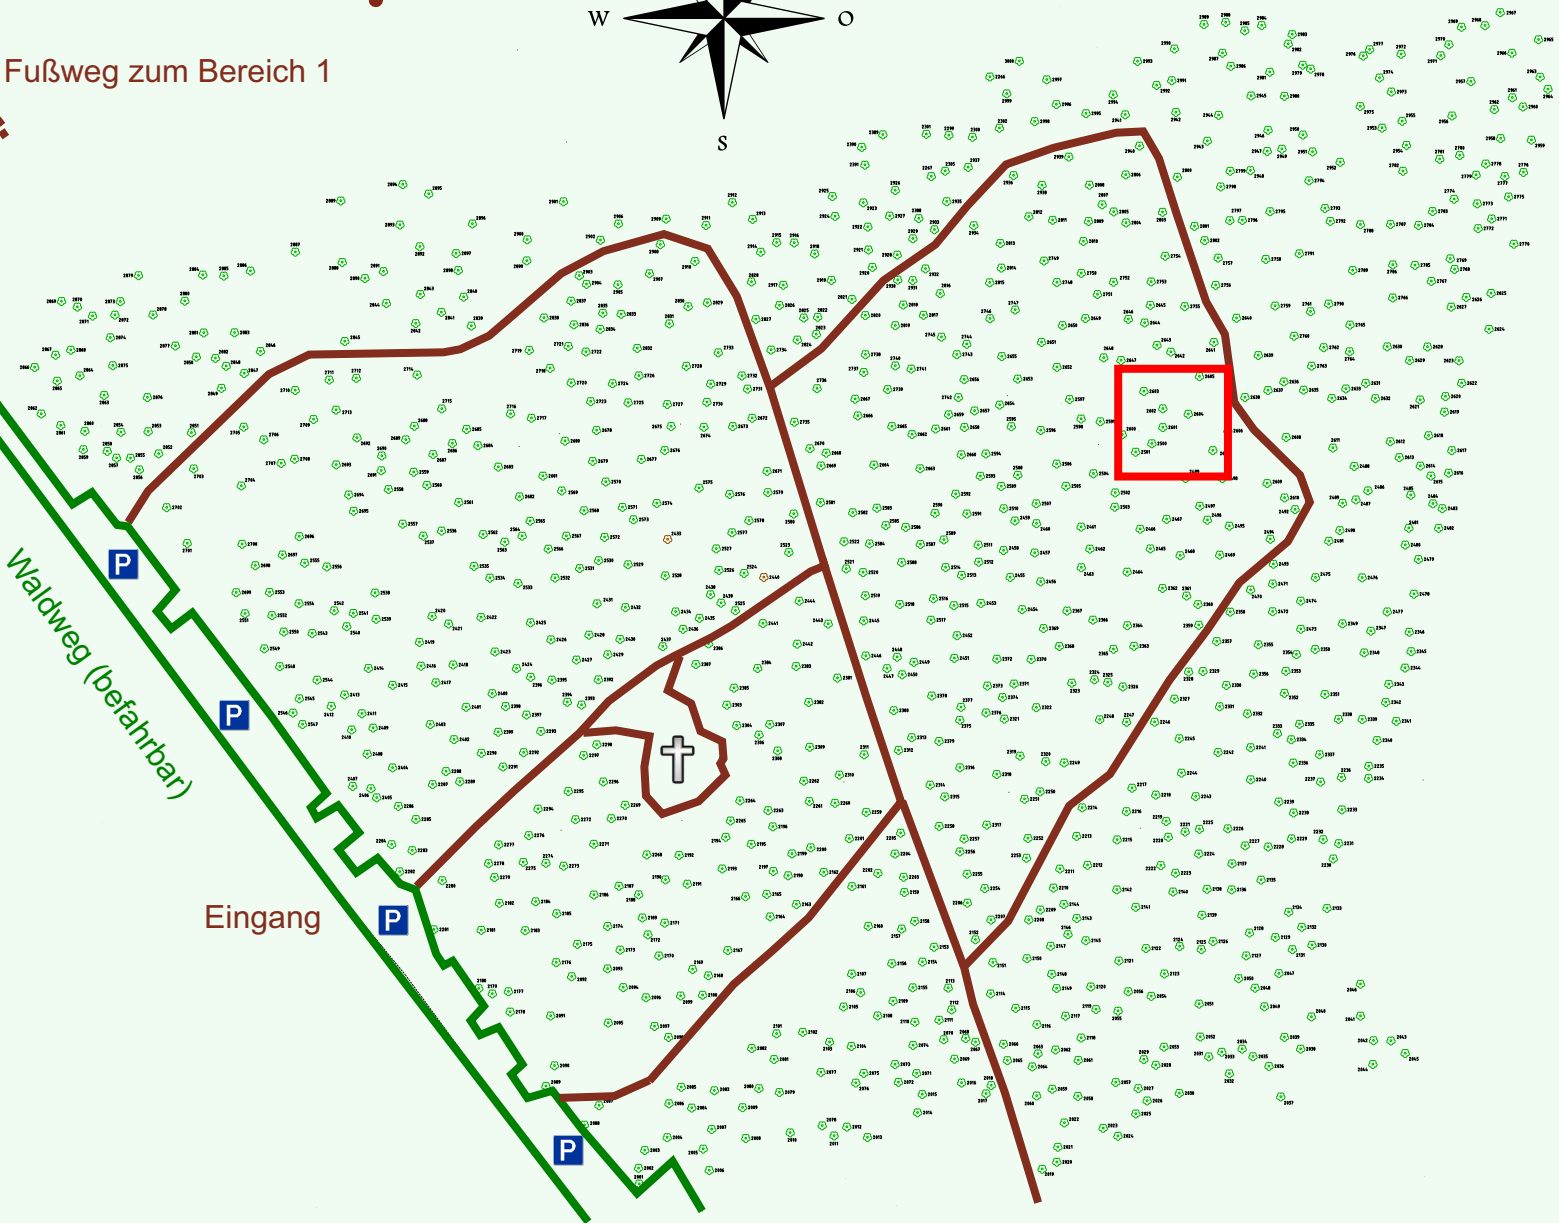

Ruhewald Rhein Hessische Schweiz Bereich 2

Fußweg zum Bereich 1

Waldweg (befahrbar)

Eingang

Wendehammer

QR Code:
www.ruhewald-rhein Hessische-schweiz.de