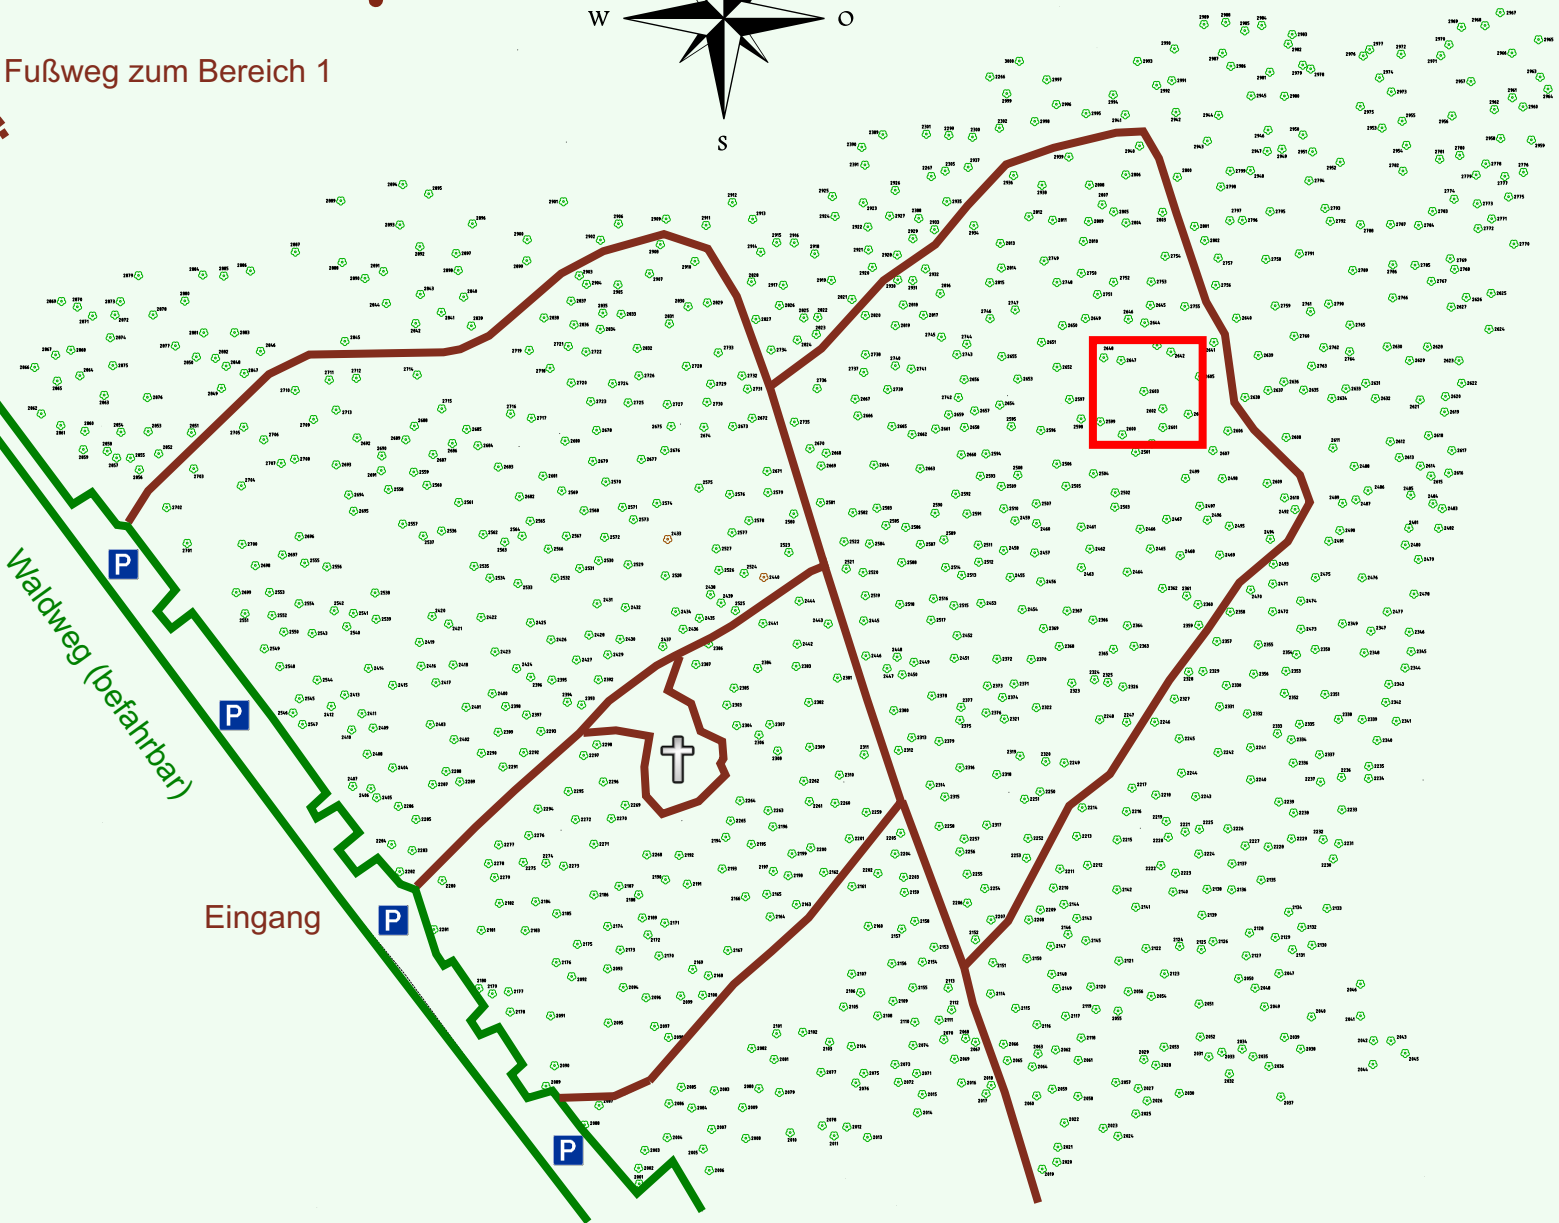

# Ruhewald Rhein Hessische Schweiz Bereich 2

Waldweg (befahrbar)

Eingang

Wendehammer

QR Code:  
[www.ruhewald-rhein Hessische-schweiz.de](http://www.ruhewald-rhein Hessische-schweiz.de)