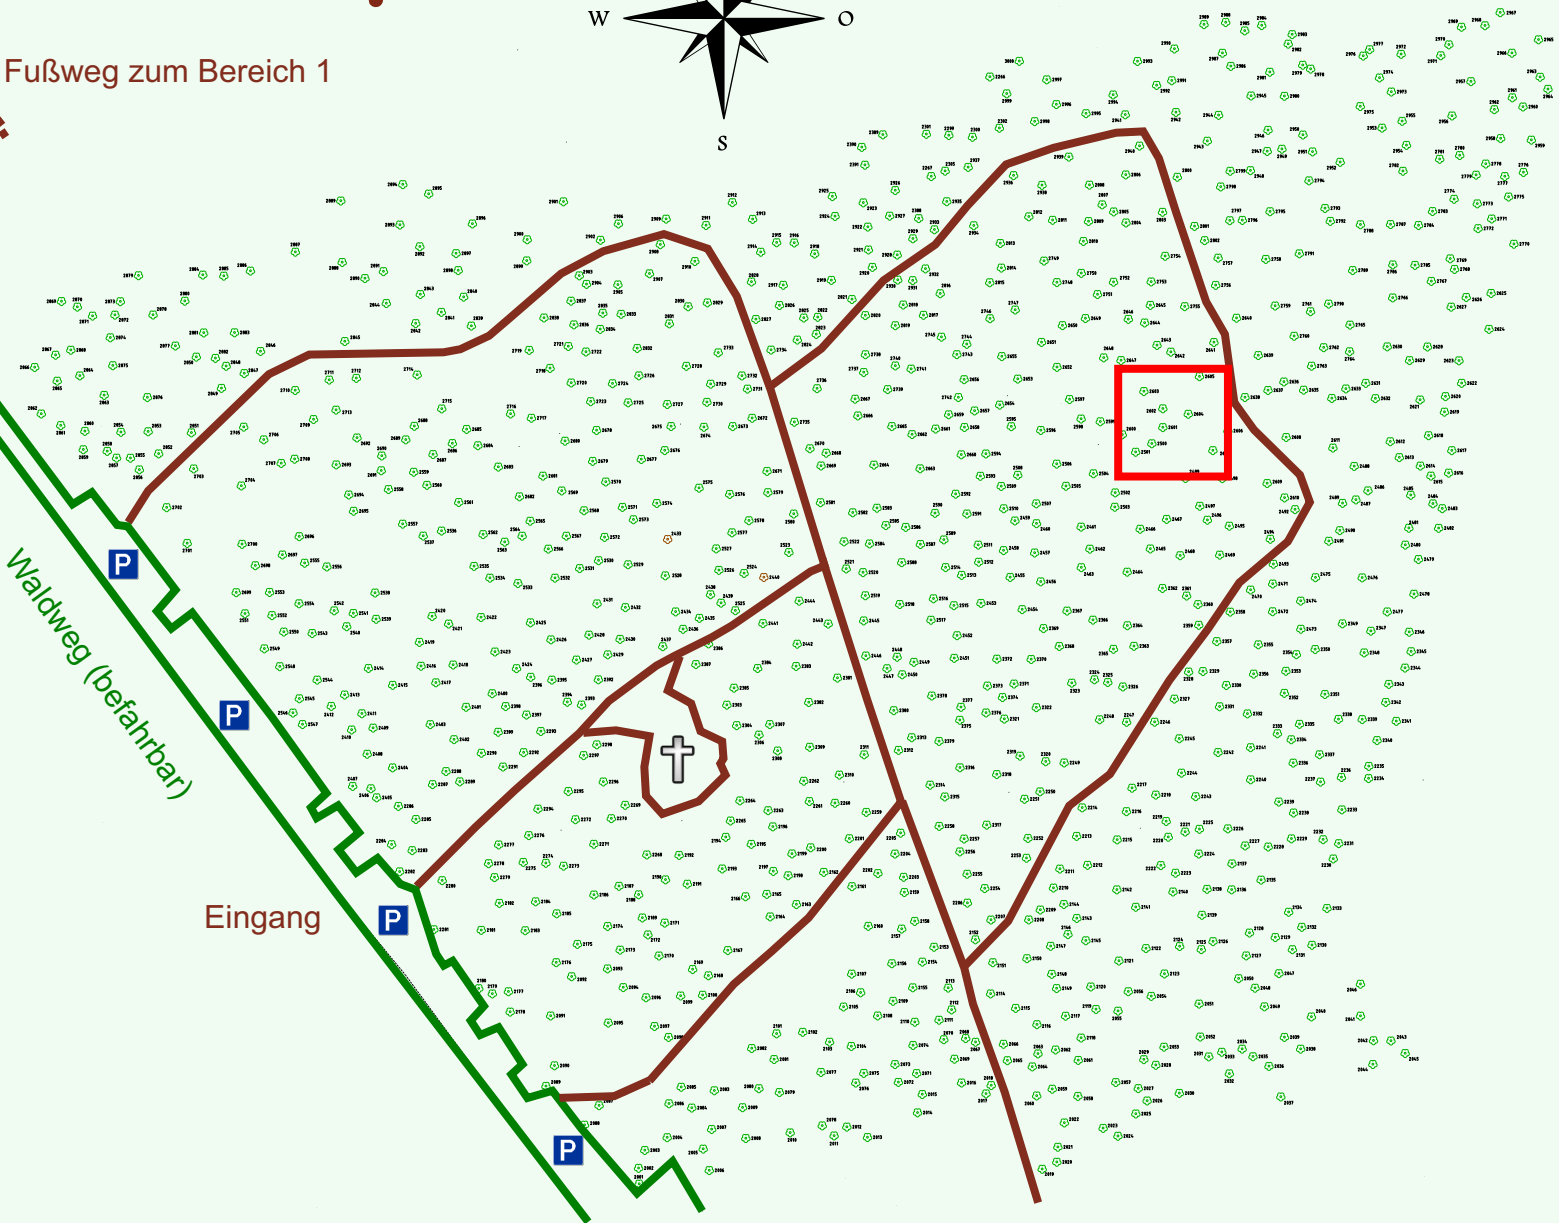

Ruhewald Rhein Hessische Schweiz Bereich 2

Waldweg (befahrbar)

Eingang

Wendehammer

QR Code:
www.ruhewald-rhein Hessische-schweiz.de