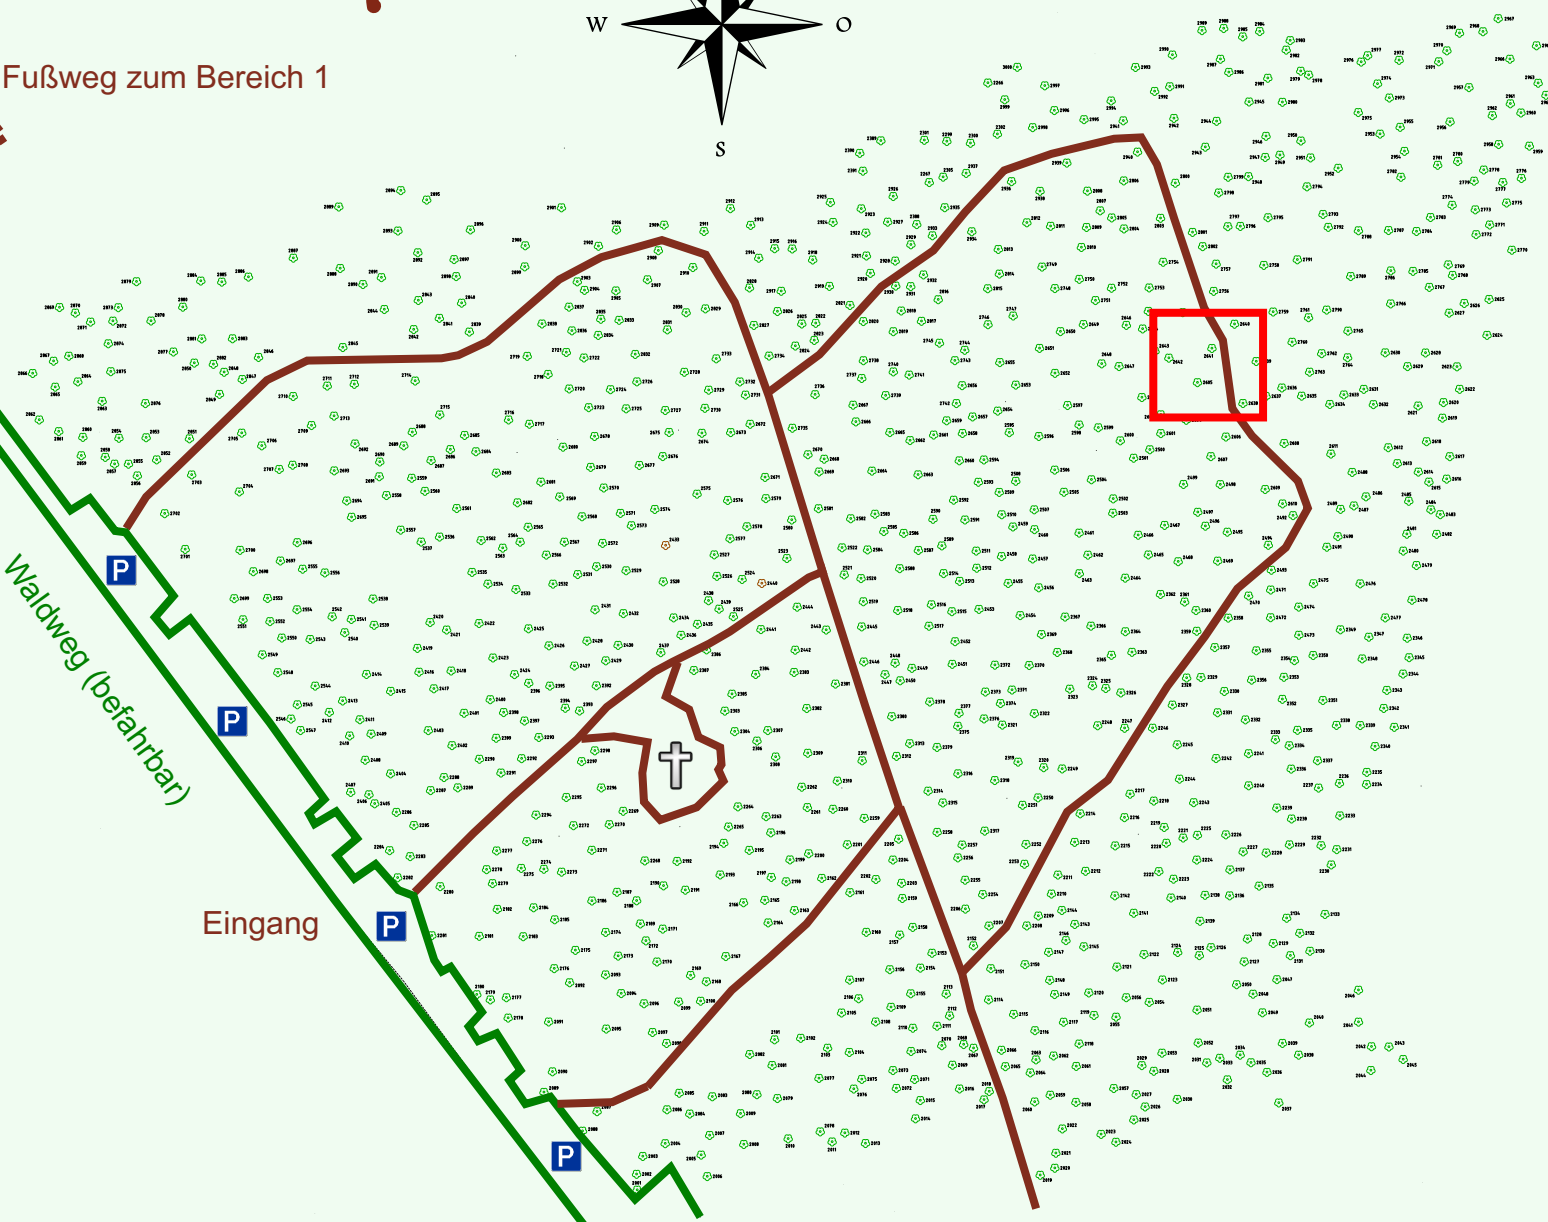

Ruhewald Rhein Hessische Schweiz Bereich 2

Waldweg (befahrbar)

Eingang

Wendehammer

QR Code:
www.ruhewald-rhein Hessische-schweiz.de