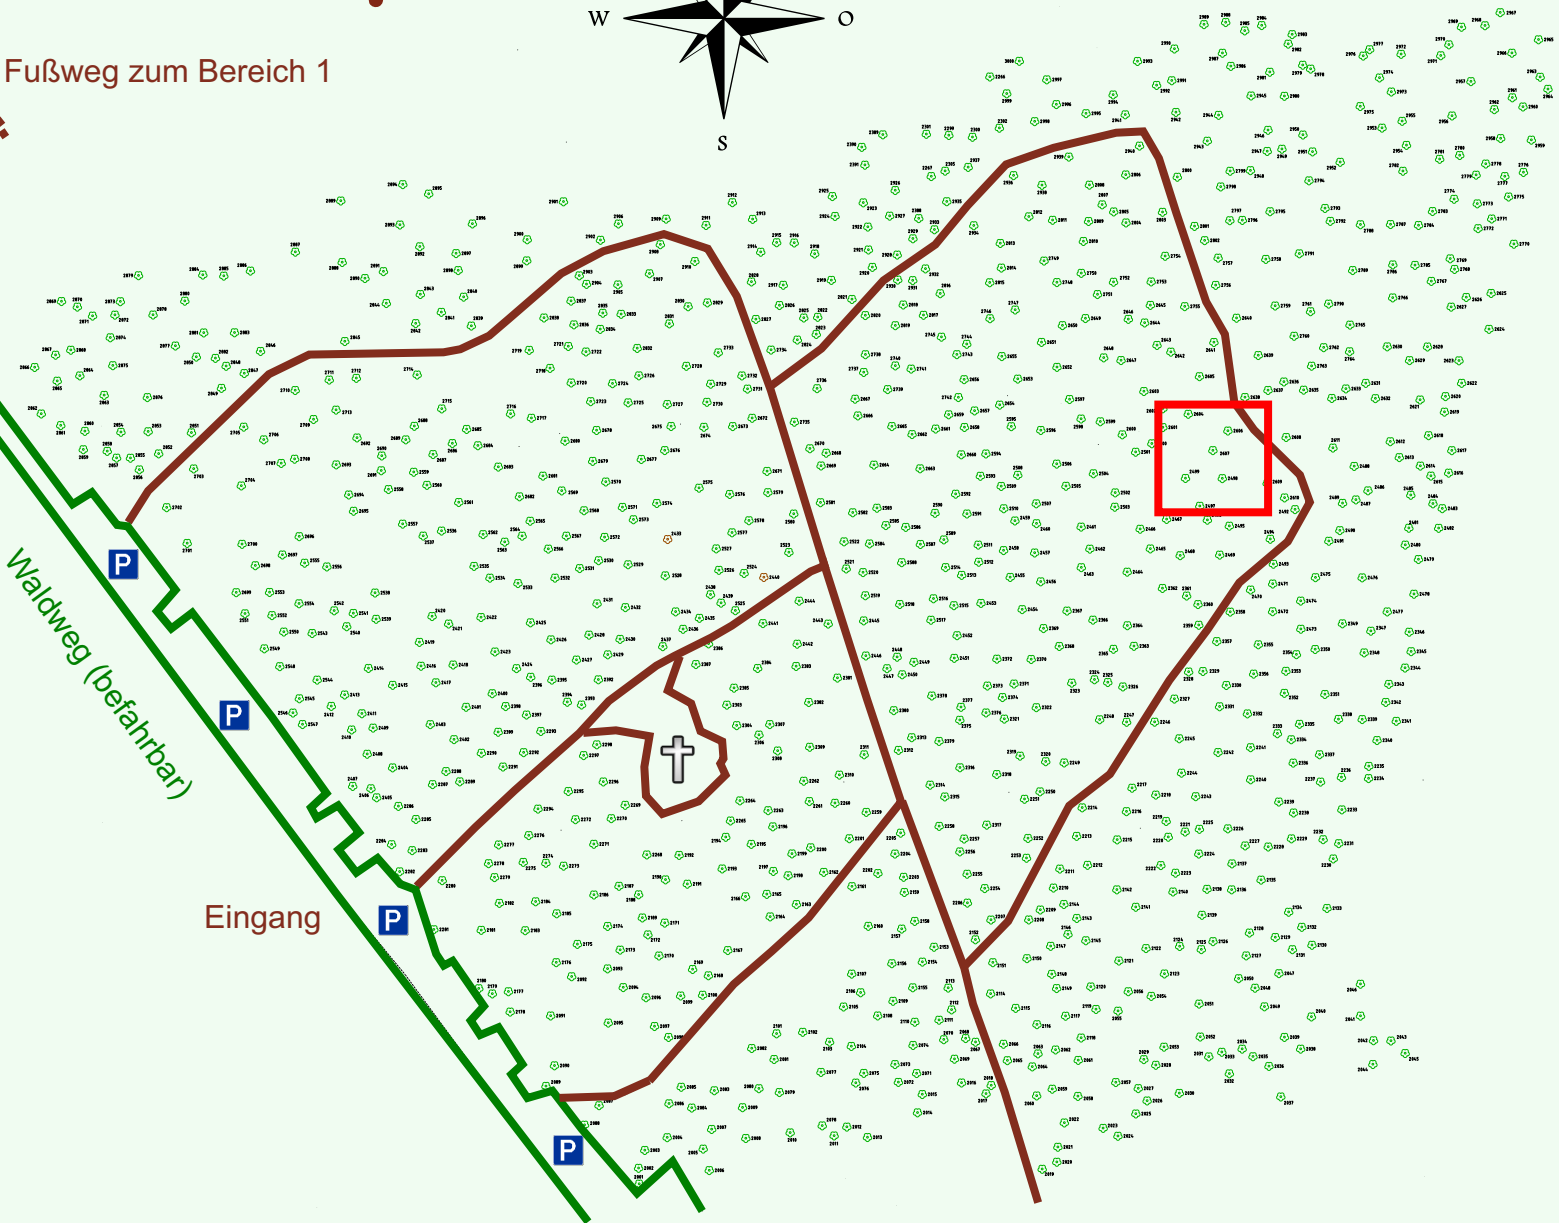

# Ruhewald Rhein Hessische Schweiz Bereich 2

Waldweg (befahrbar)

Eingang

Wendehammer

QR Code:  
[www.ruhewald-rhein Hessische-schweiz.de](http://www.ruhewald-rhein Hessische-schweiz.de)