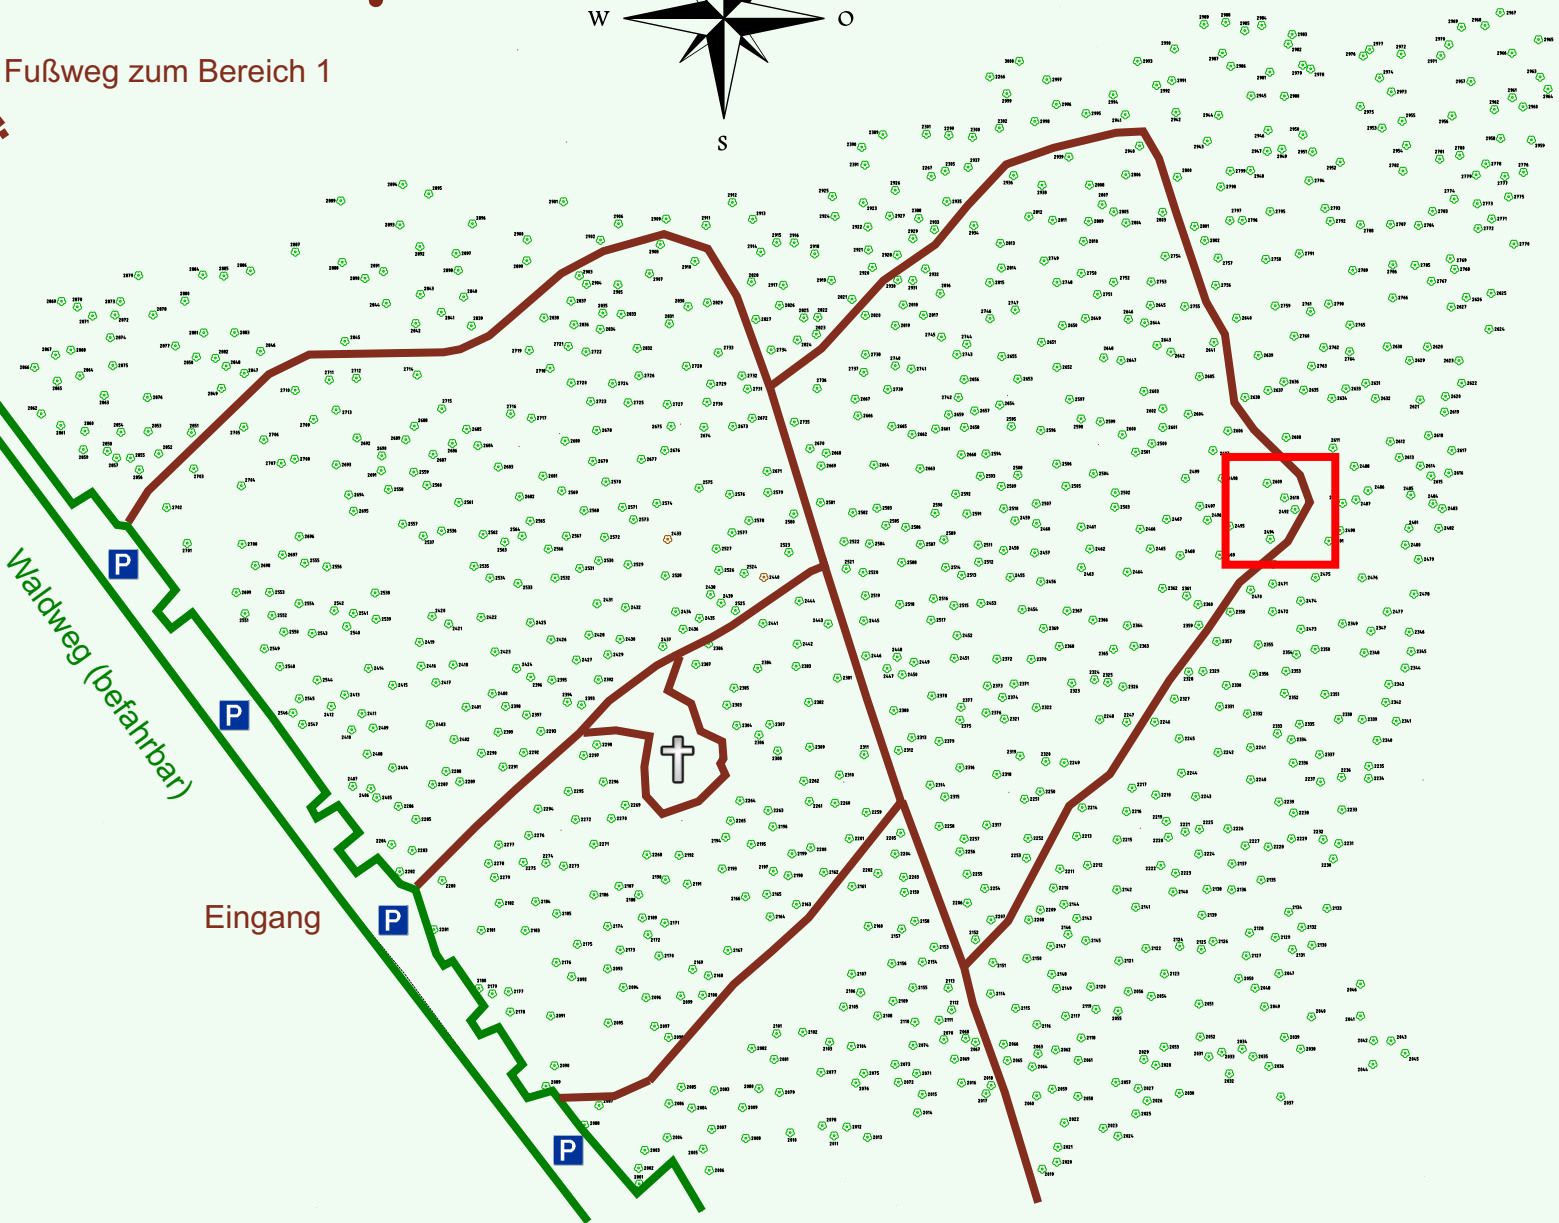

Ruhewald Rhein Hessische Schweiz Bereich 2

Waldweg (befahrbar)

Eingang

Wendehammer

QR Code:
www.ruhewald-rhein Hessische-schweiz.de