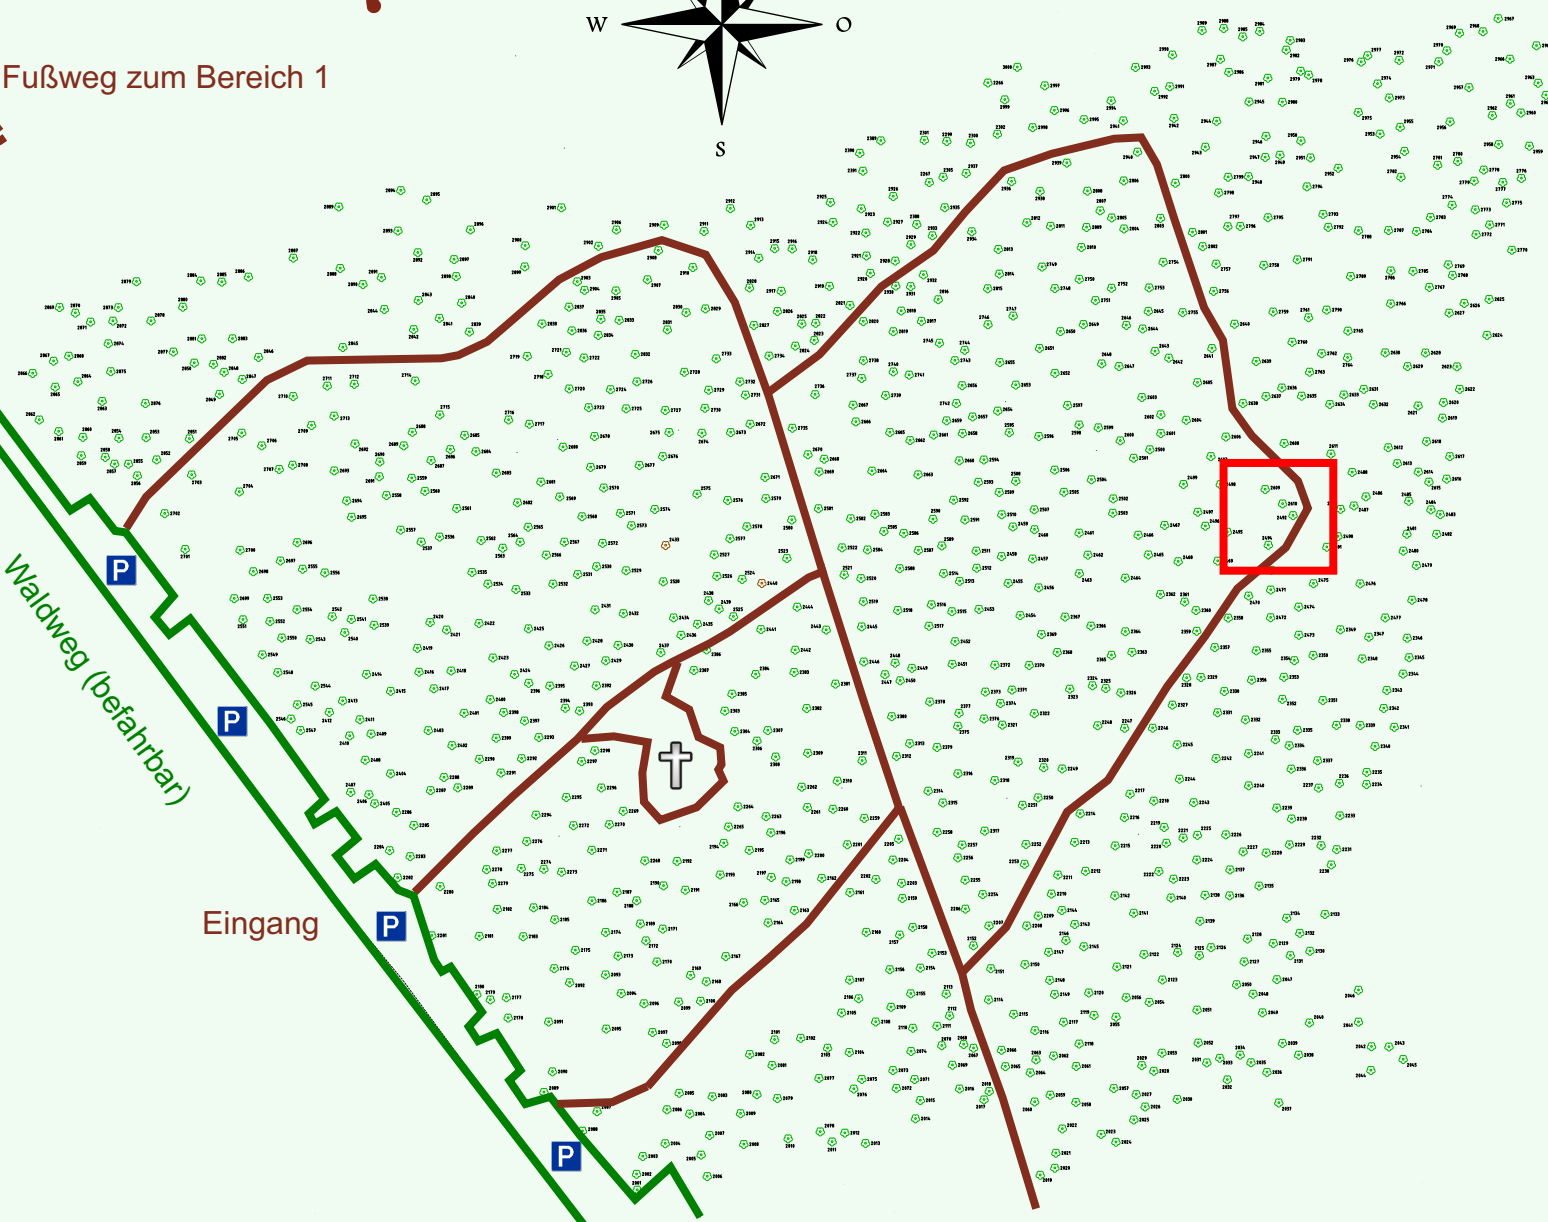

Ruhewald Rhein Hessische Schweiz Bereich 2

Waldweg (befahrbar)

Eingang

Wendehammer

QR Code:
www.ruhewald-rhein Hessische-schweiz.de