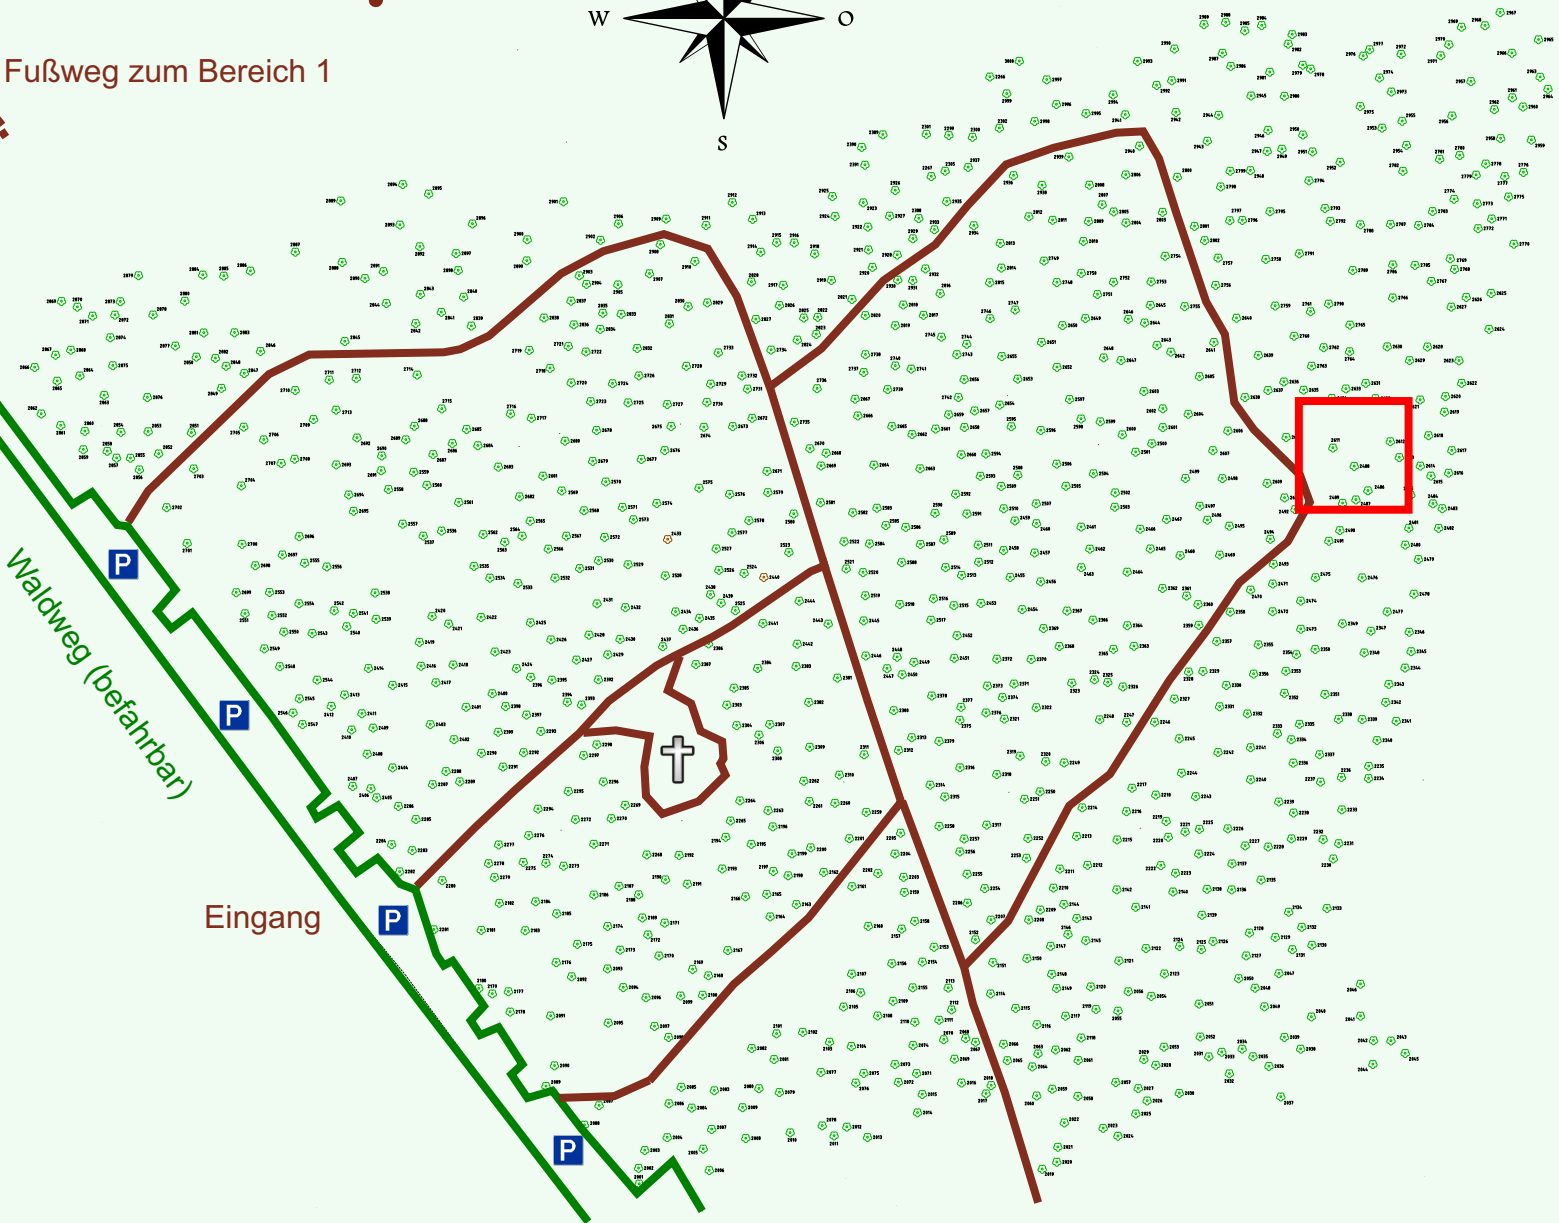

Ruhewald Rhein Hessische Schweiz Bereich 2

Waldweg (befahrbar)

Eingang

Wendehammer

QR Code:
www.ruhewald-rhein Hessische-schweiz.de