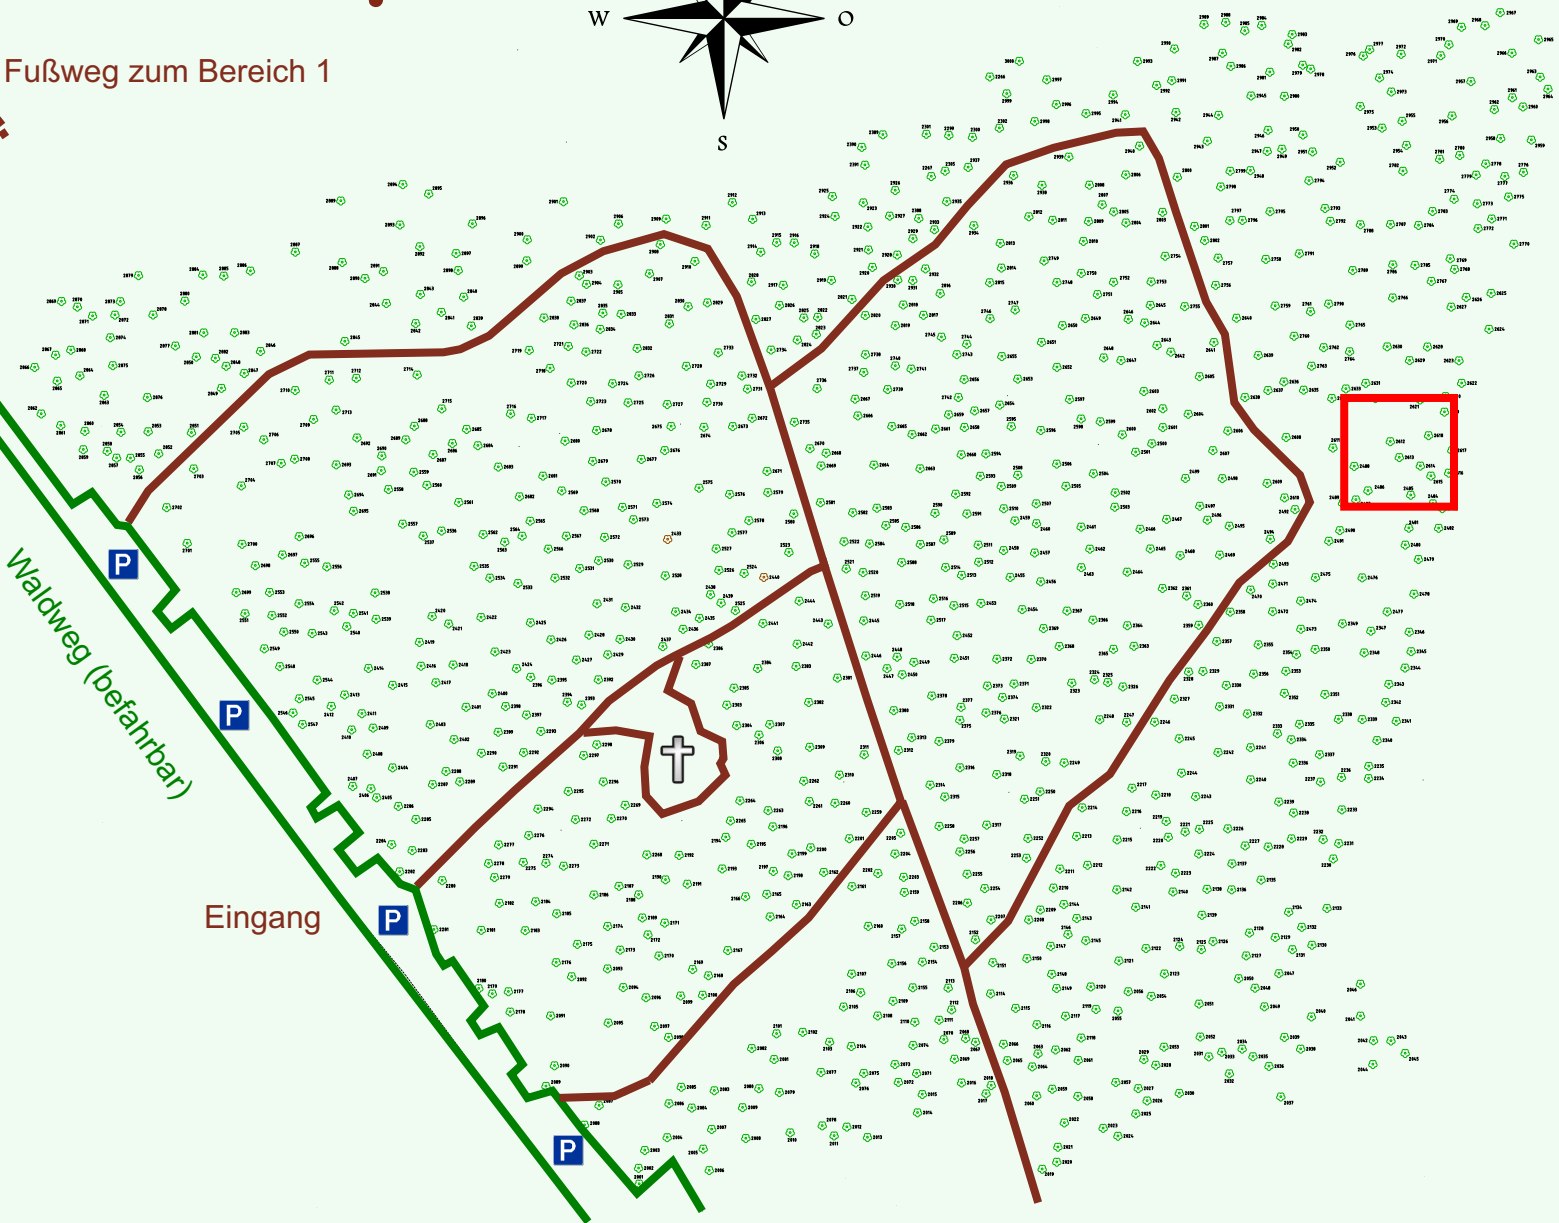

Ruhewald Rhein Hessische Schweiz Bereich 2

Waldweg (befahrbar)

Eingang

Wendehammer

QR Code:
www.ruhewald-rhein Hessische-schweiz.de