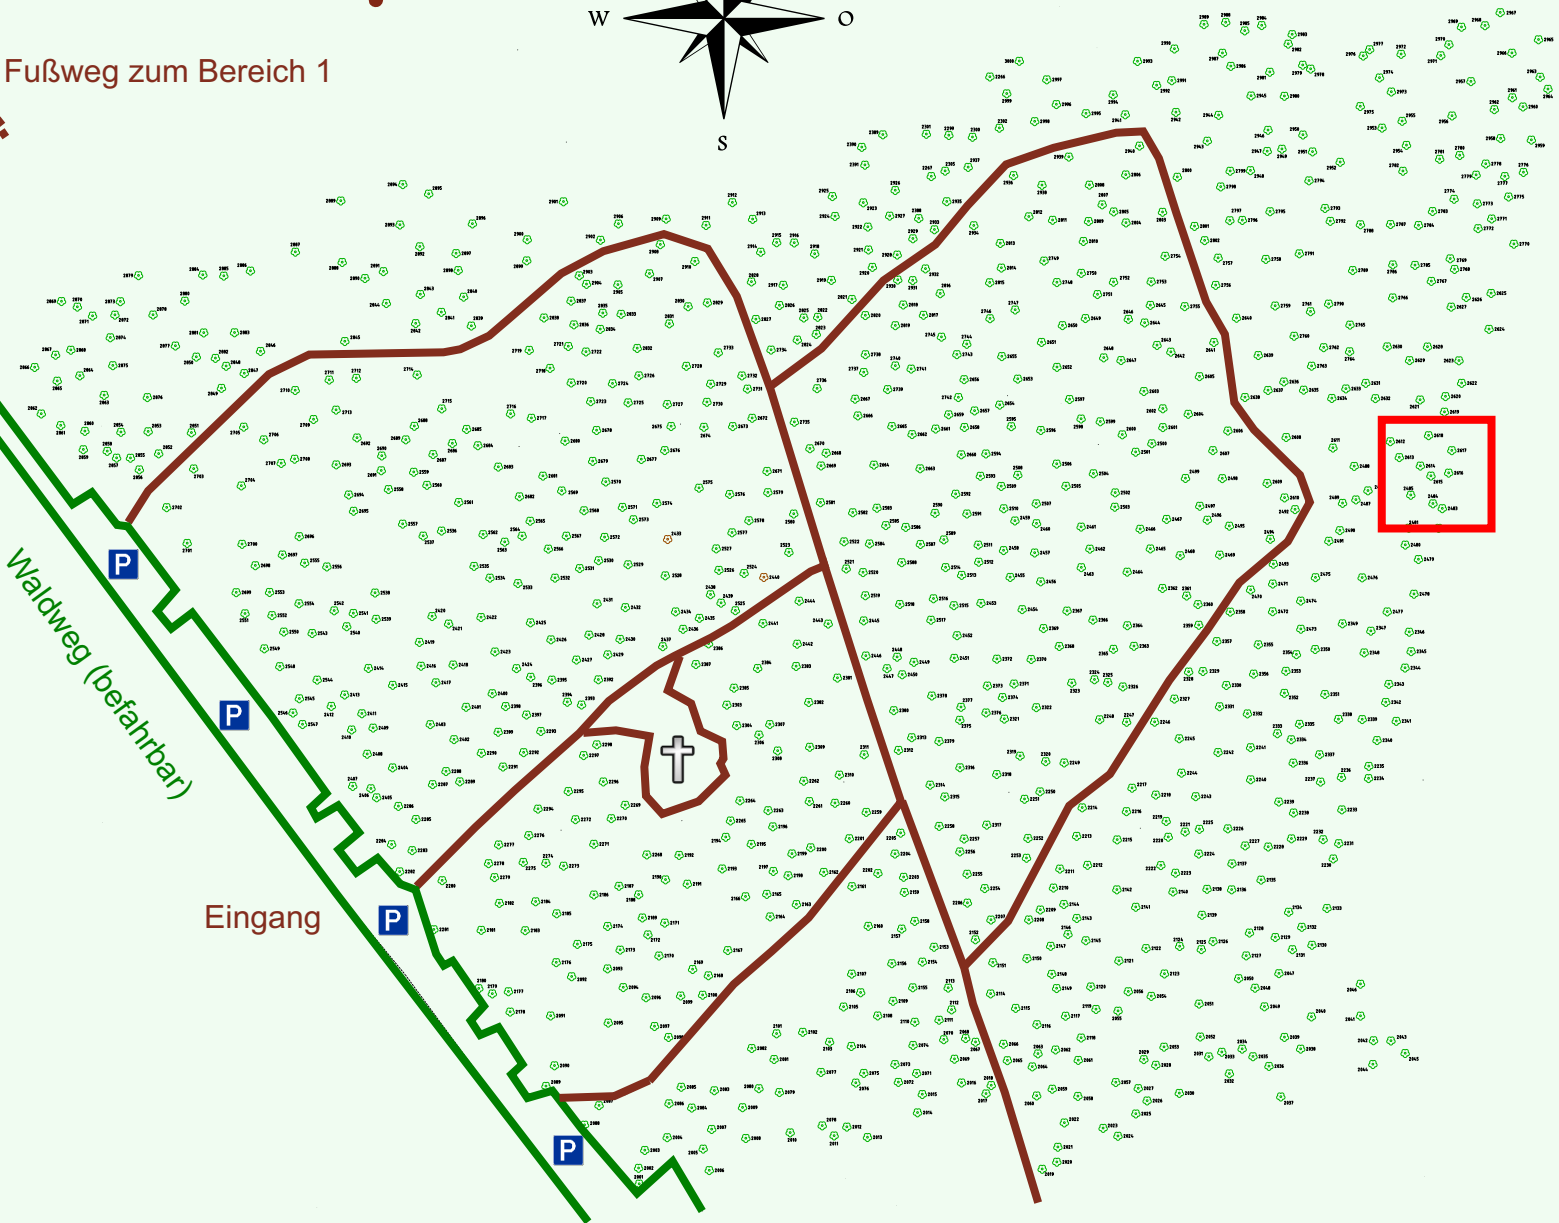

Ruhewald Rhein Hessische Schweiz Bereich 2

Fußweg zum Bereich 1

Waldweg (befahrbar)

Eingang

Wendehammer

QR Code:
www.ruhewald-rhein Hessische-schweiz.de