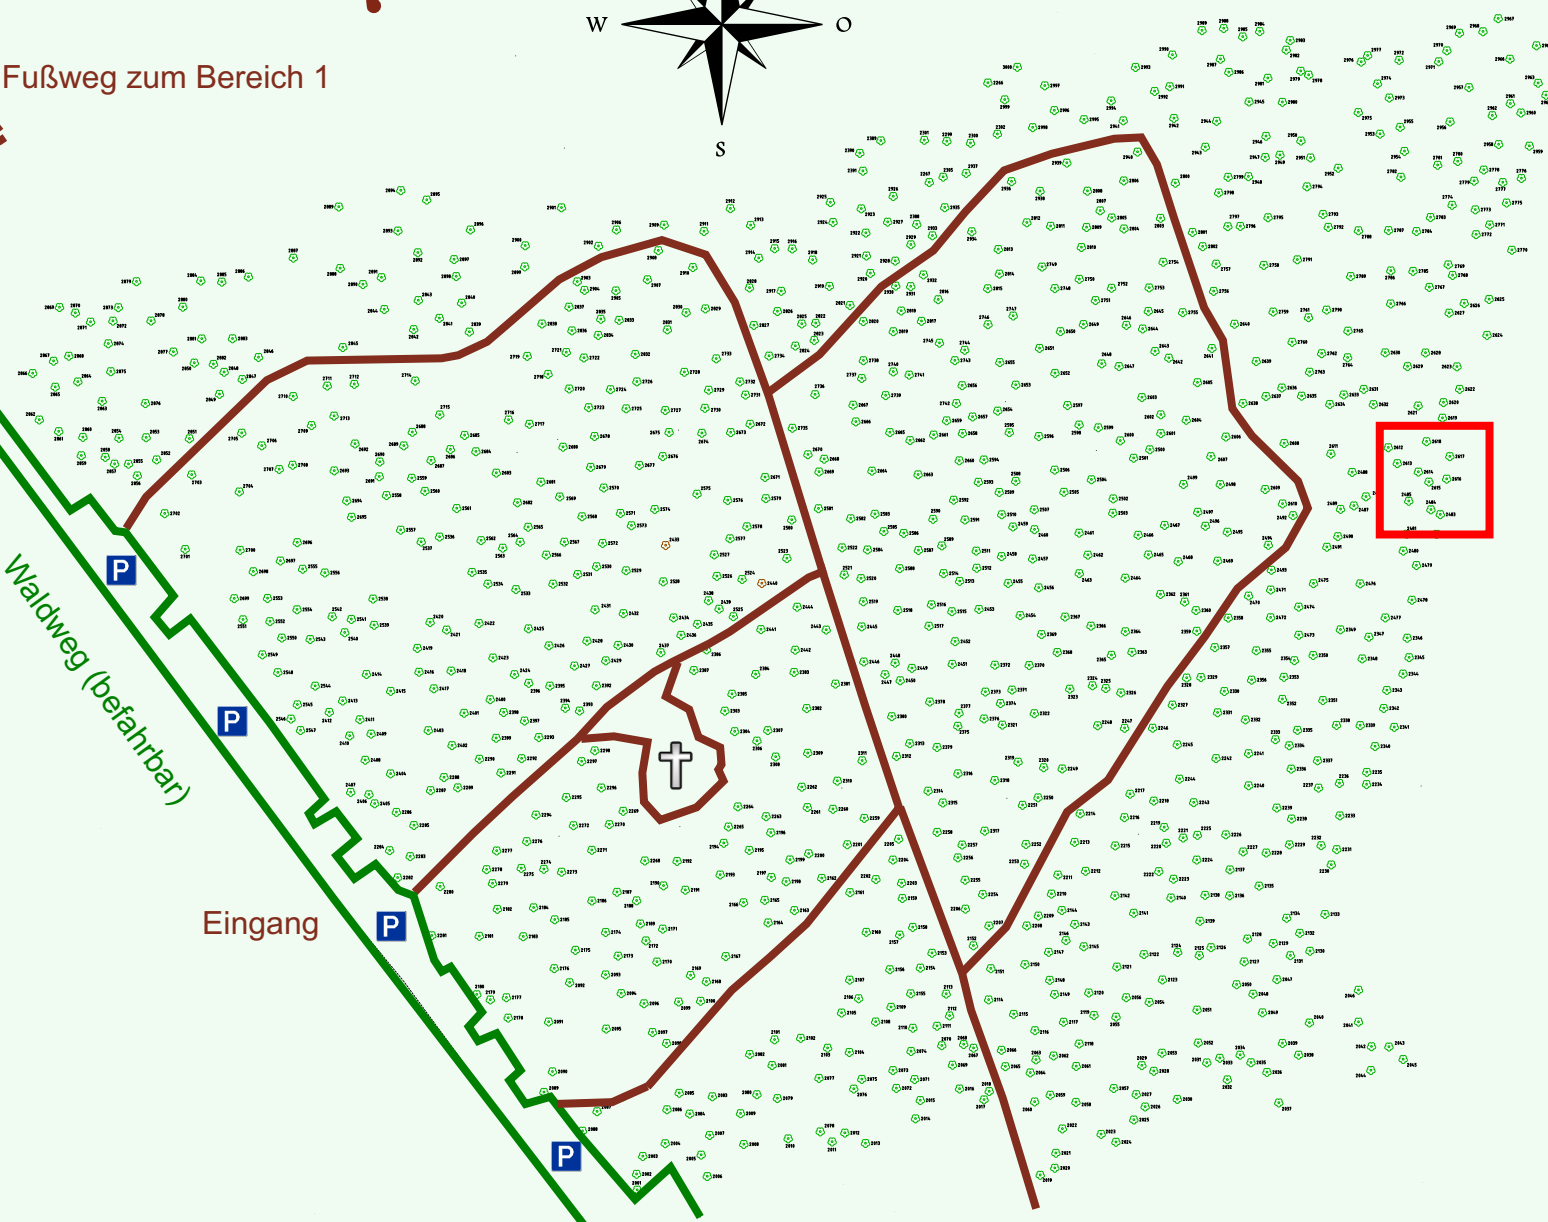

Ruhewald Rhein Hessische Schweiz Bereich 2

Waldweg (befahrbar)

Eingang

Wendehammer

QR Code:
www.ruhewald-rhein Hessische-schweiz.de