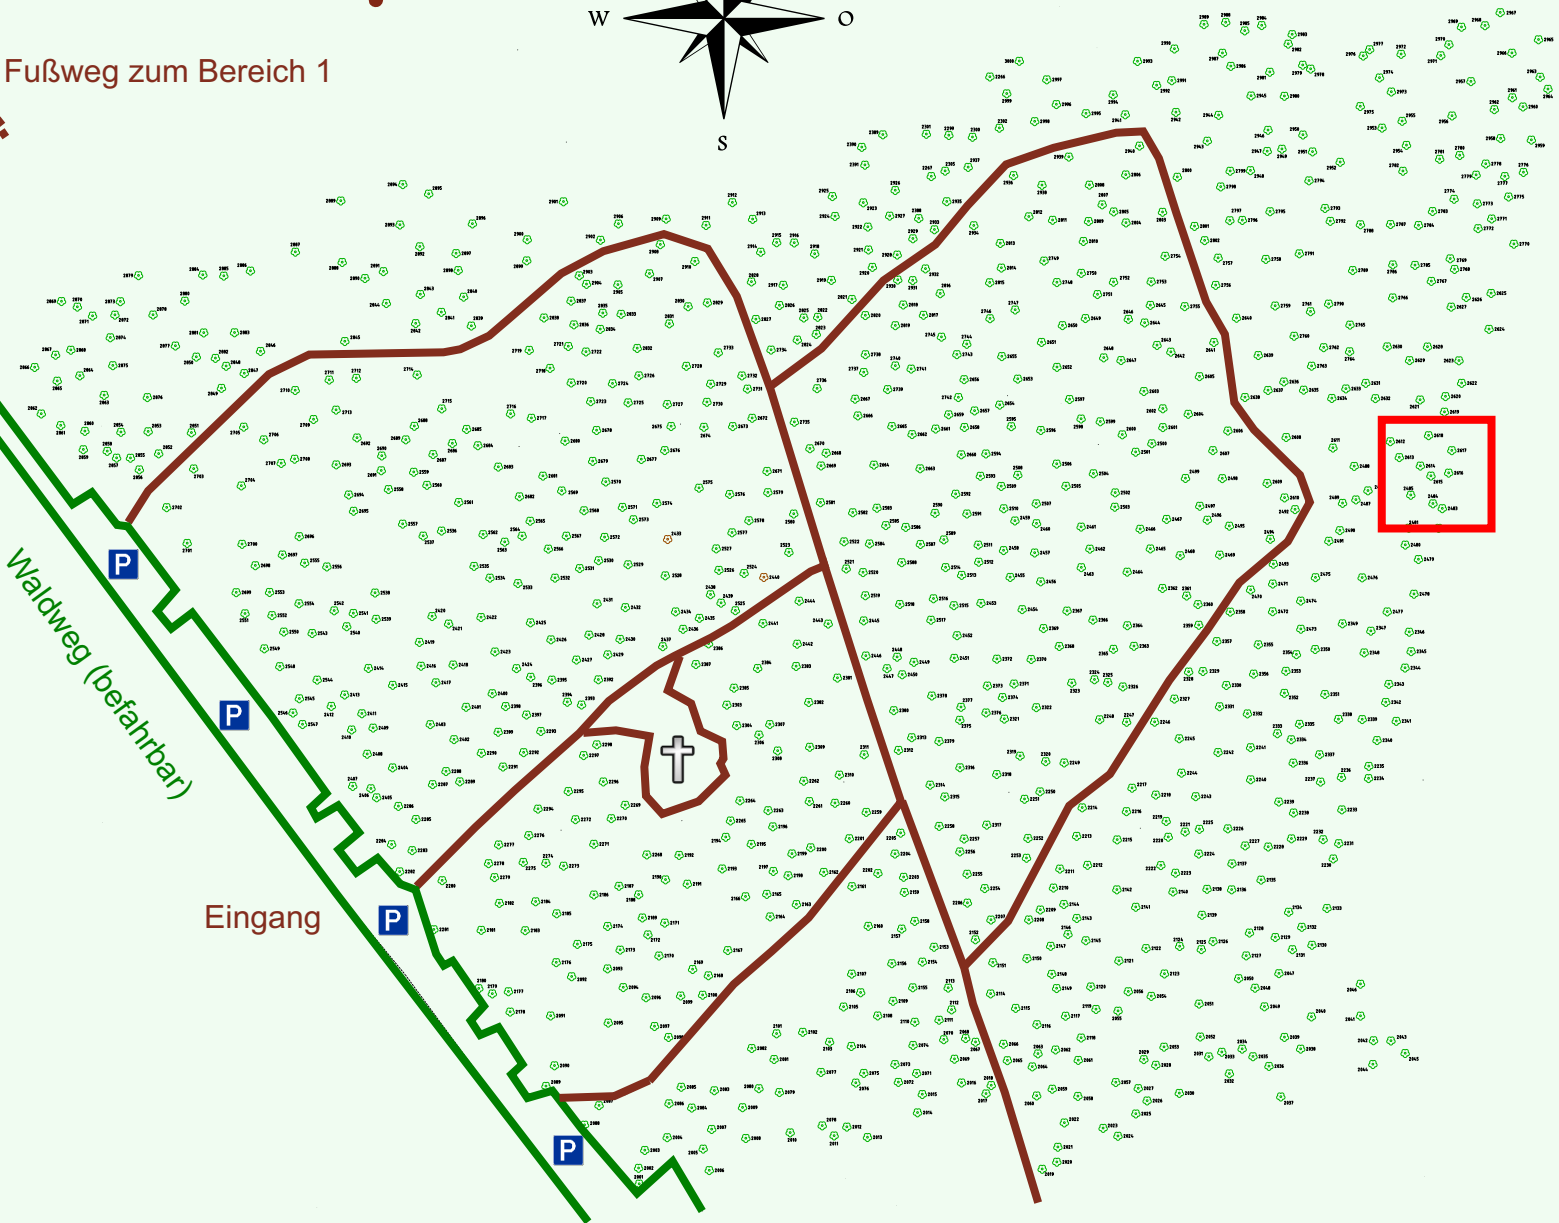

Ruhewald Rhein Hessische Schweiz Bereich 2

Eingang

Wendehammer

QR Code:
www.ruhewald-rhein Hessische-schweiz.de