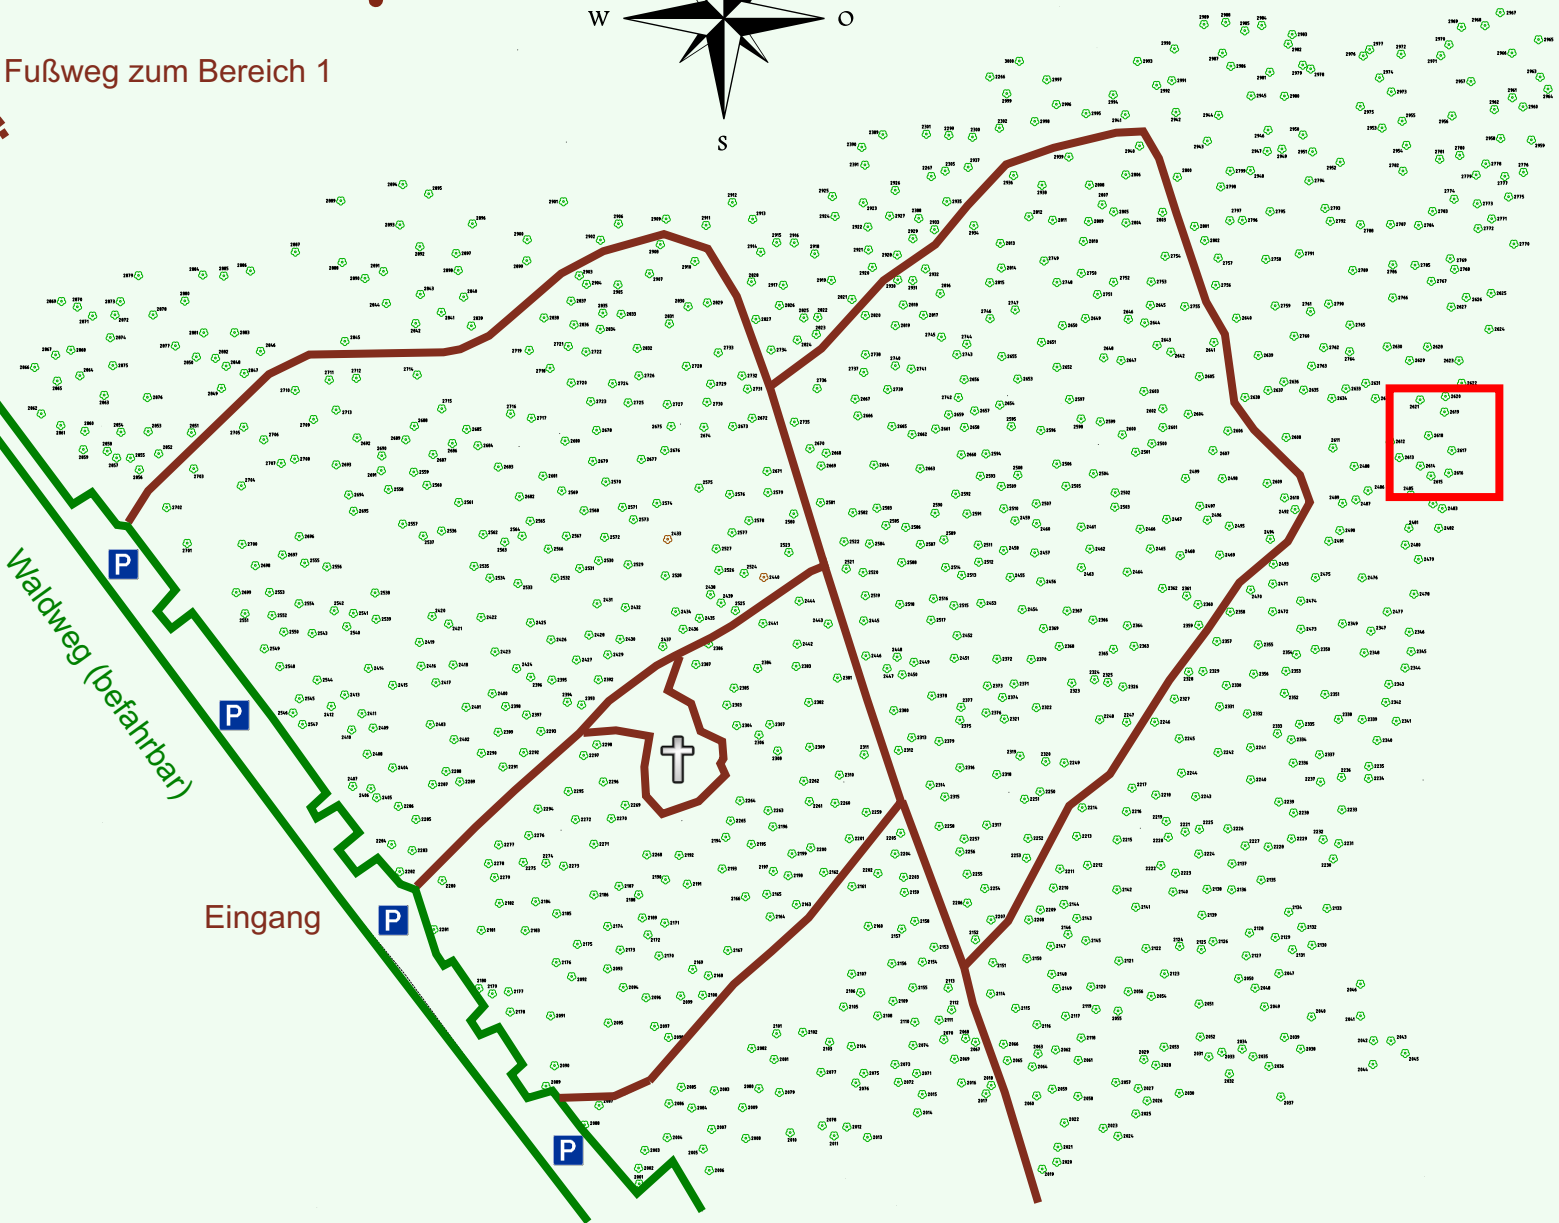

Ruhewald Rhein Hessische Schweiz Bereich 2

Waldweg (befahrbar)

Eingang

Wendehammer

QR Code:
www.ruhewald-rhein Hessische-schweiz.de