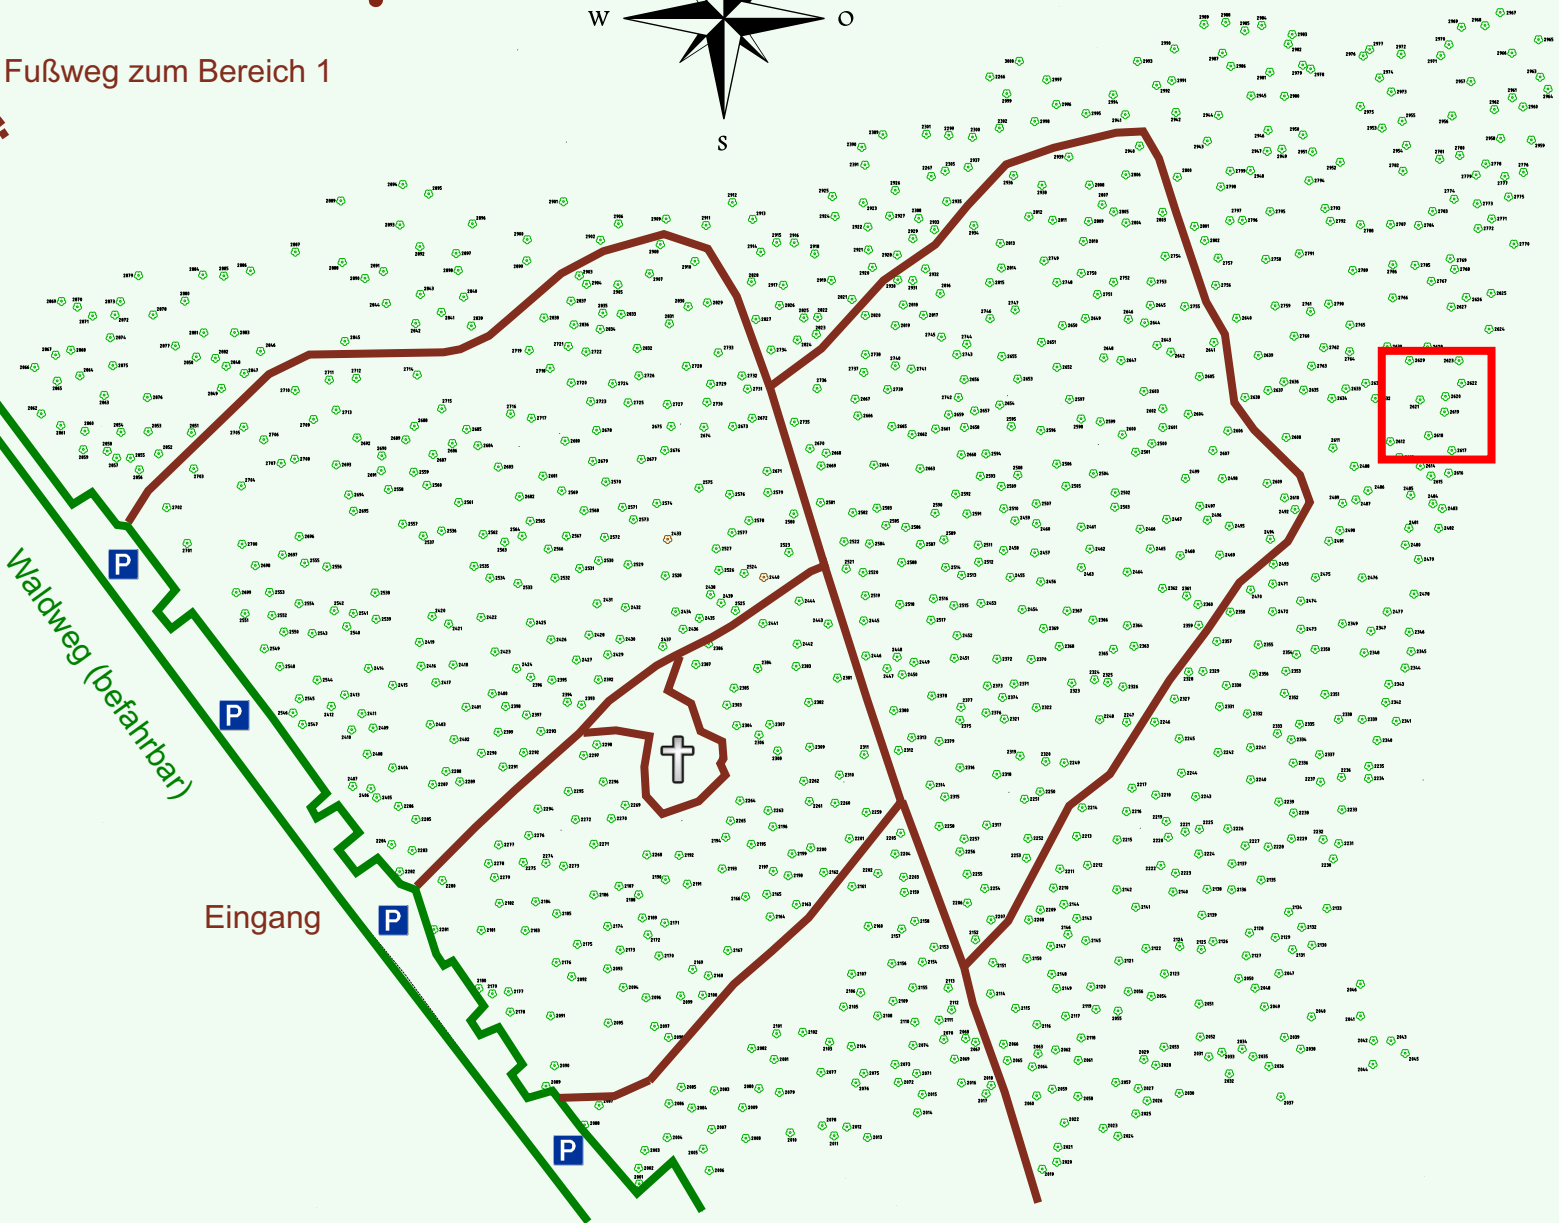

Ruhewald Rhein Hessische Schweiz Bereich 2

Waldweg (befahrbar)

Eingang

Wendehammer

QR Code:
www.ruhewald-rhein Hessische-schweiz.de