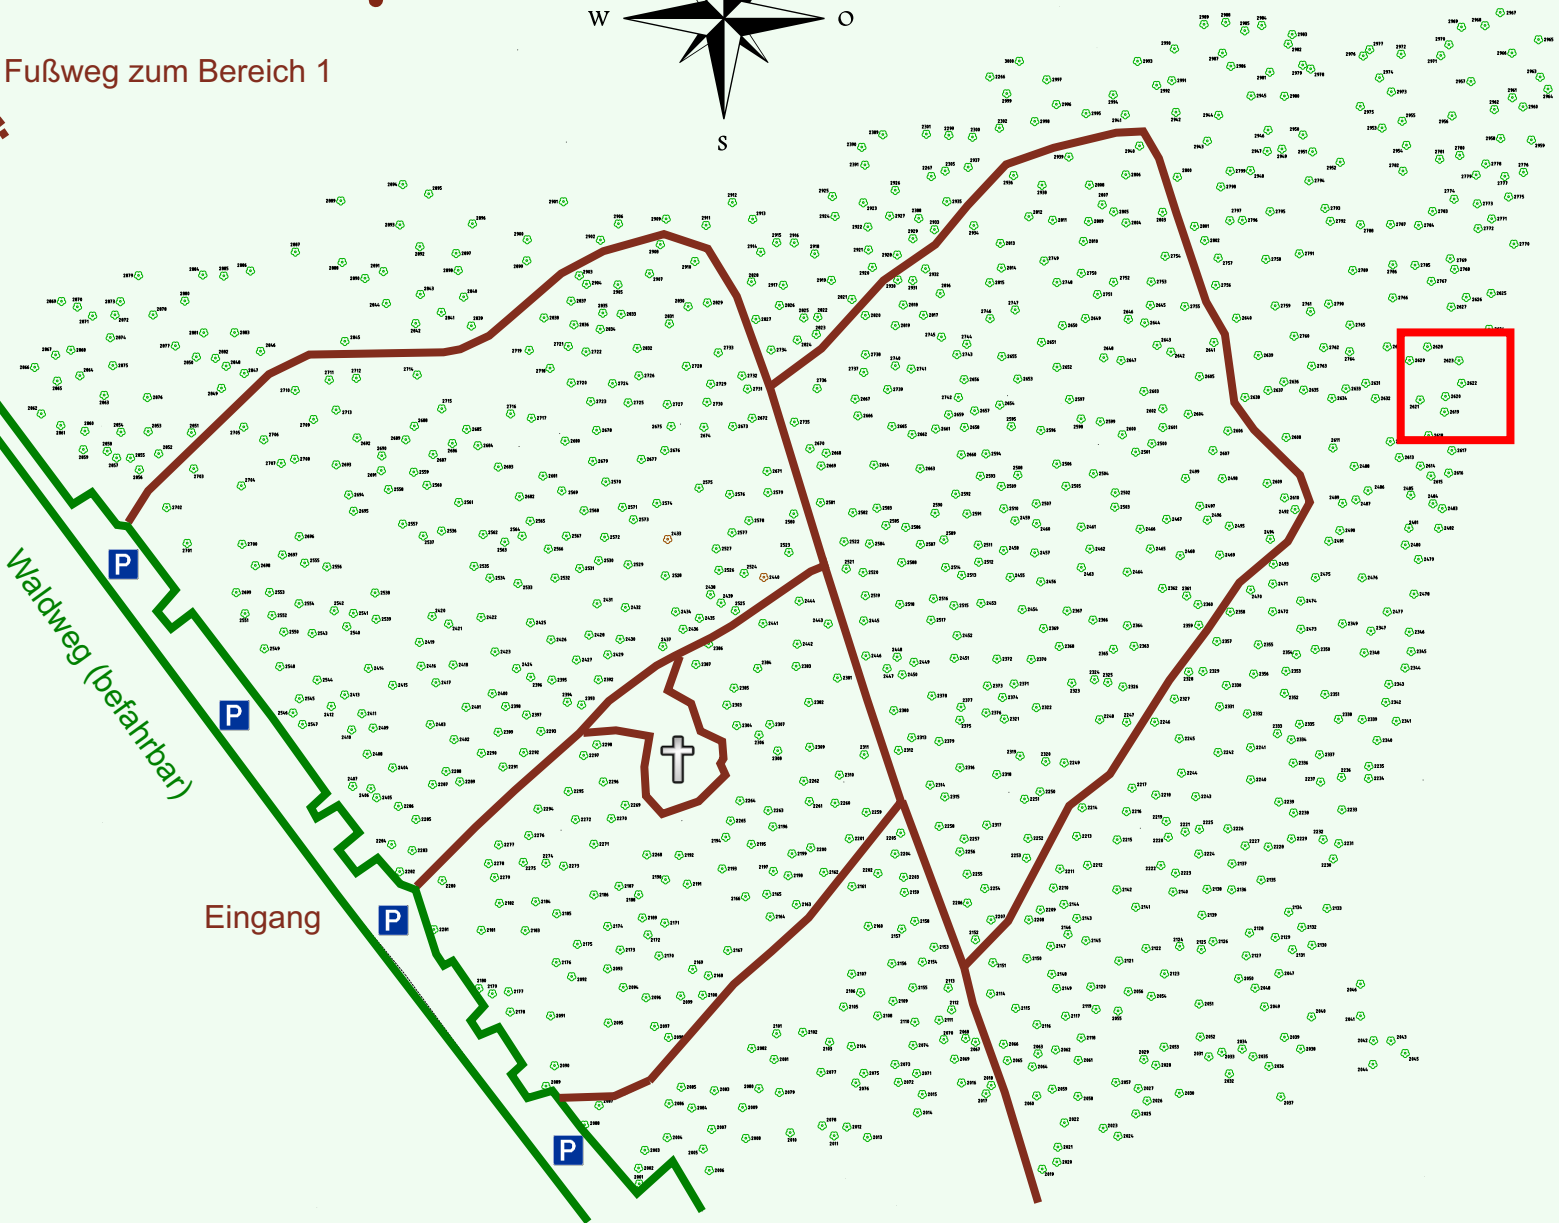

Ruhewald Rhein Hessische Schweiz Bereich 2

Waldweg (befahrbar)

Eingang

Wendehammer

QR Code:
www.ruhewald-rhein Hessische-schweiz.de