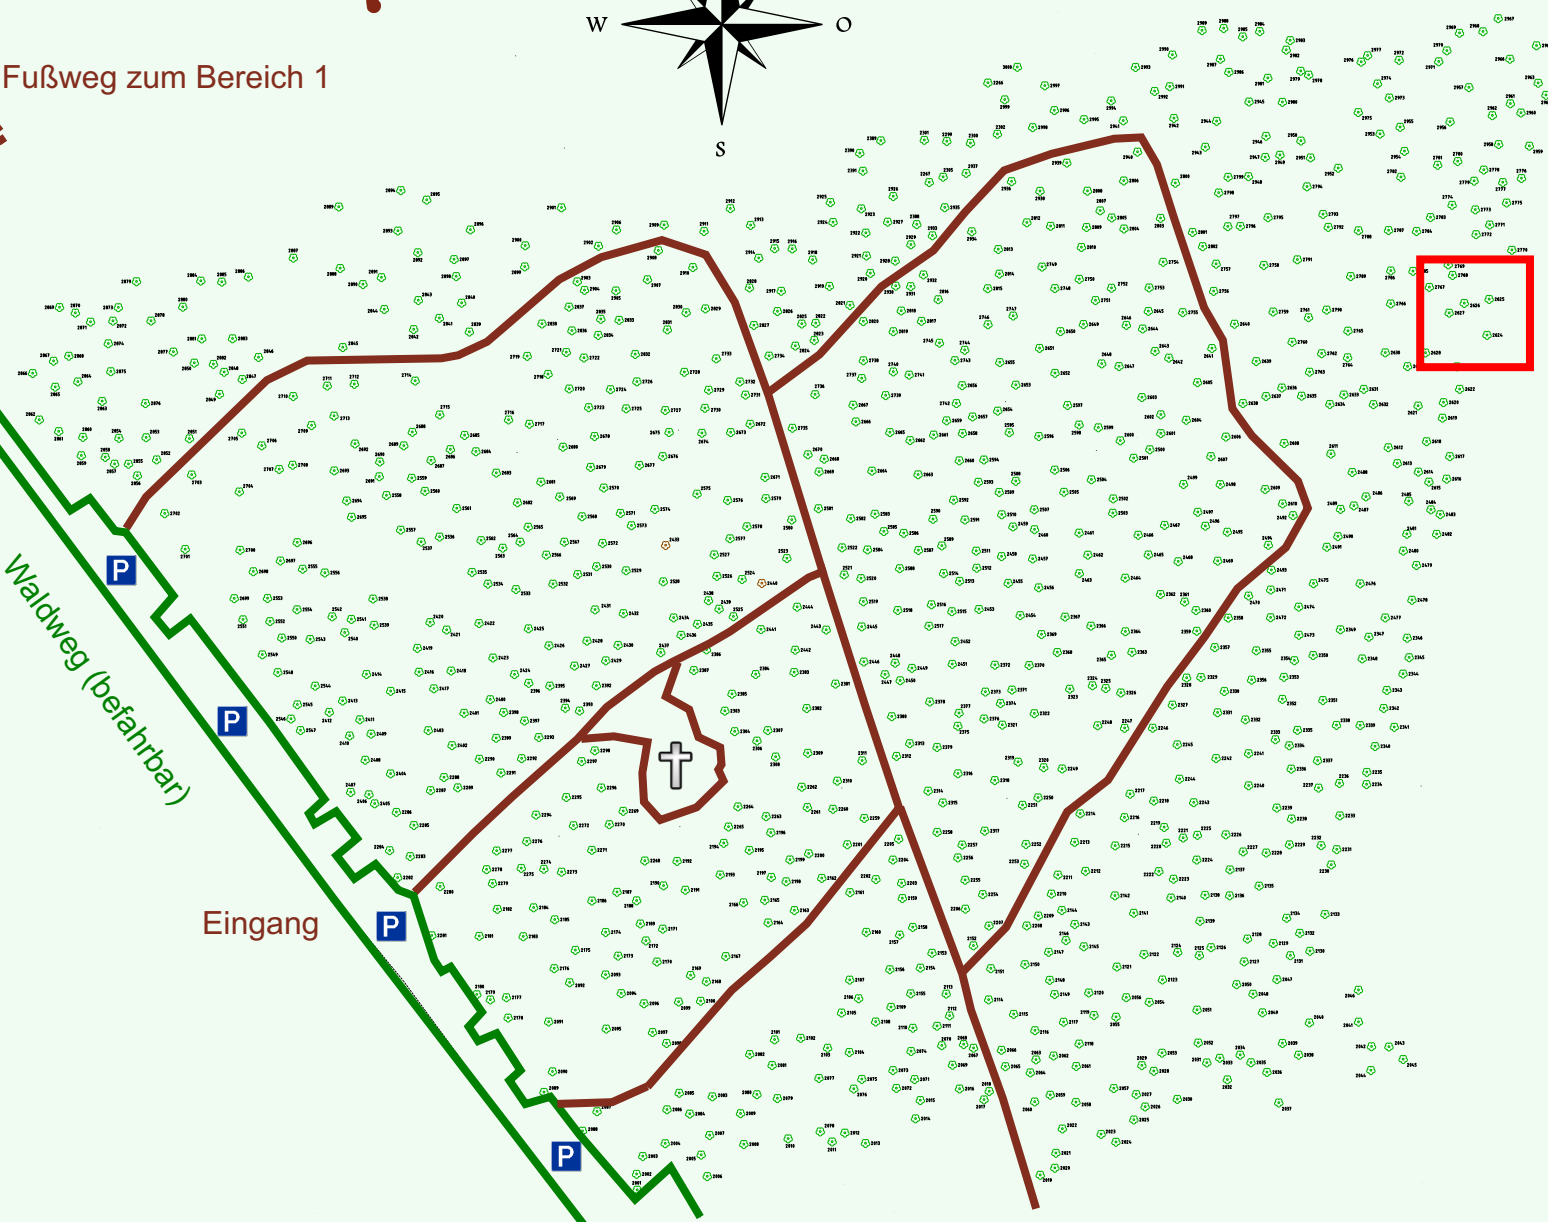

Ruhewald Rhein Hessische Schweiz Bereich 2

Waldweg (befahrbar)

Eingang

Wendehammer

QR Code:
www.ruhewald-rhein Hessische-schweiz.de