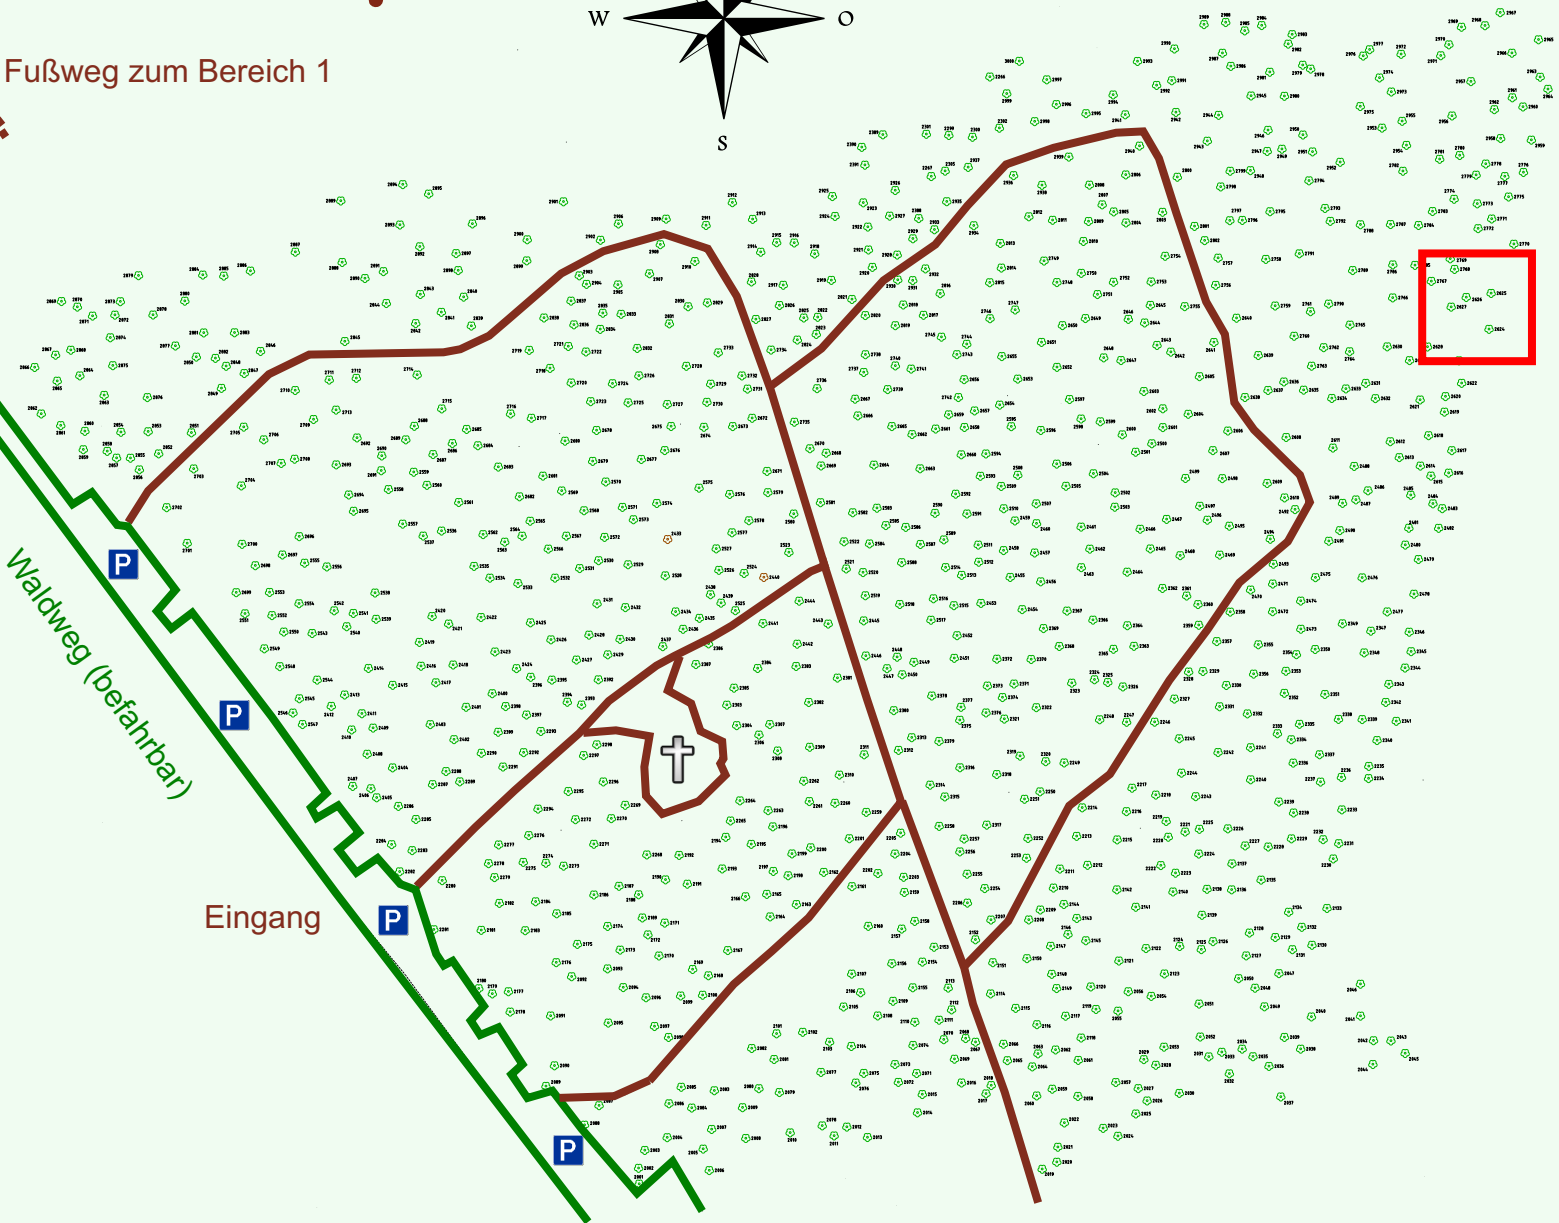

Ruhewald Rhein Hessische Schweiz Bereich 2

Waldweg (befahrbar)

Eingang

Wendehammer

QR Code:
www.ruhewald-rhein Hessische-schweiz.de