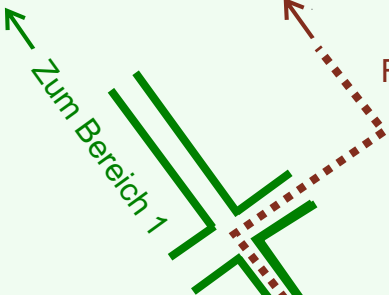

Ruhewald Rhein Hessische Schweiz Bereich 2

Waldweg (befahrbar)

Eingang

Wendehammer

QR Code:
www.ruhewald-rhein Hessische-schweiz.de