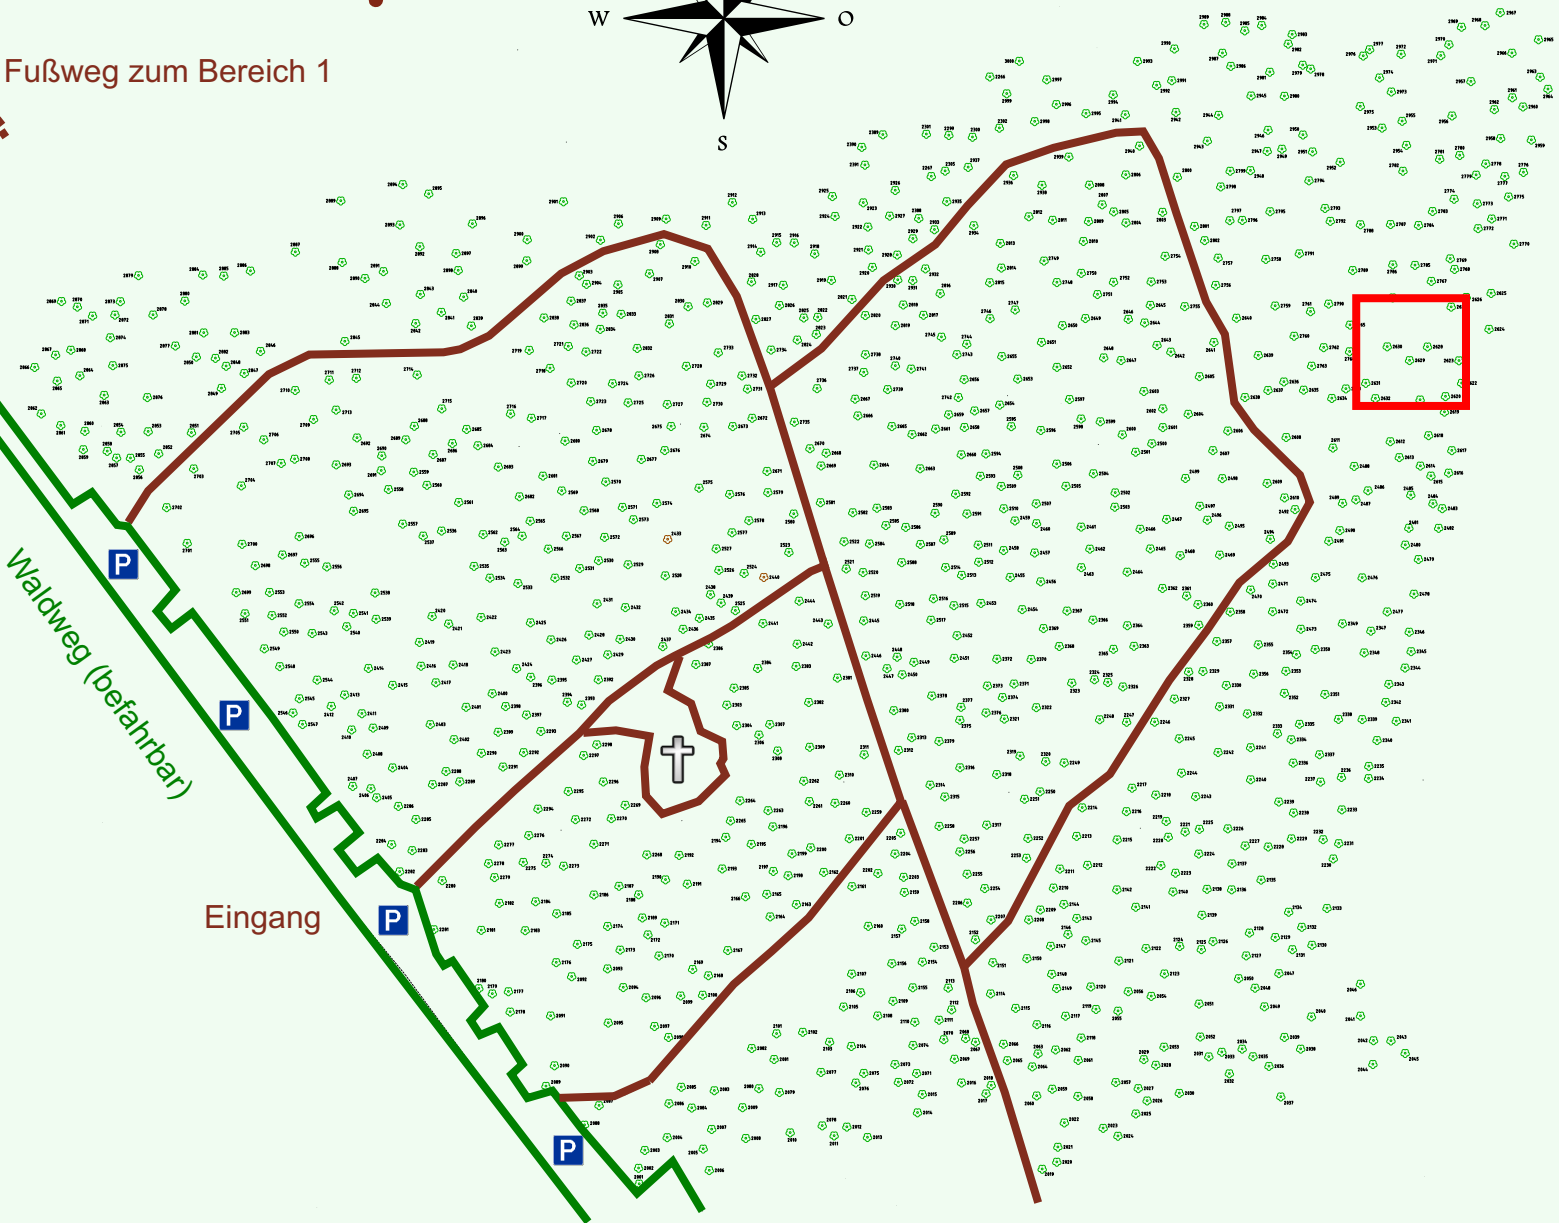

Ruhewald Rhein Hessische Schweiz Bereich 2

Waldweg (befahrbar)

Eingang

Wendehammer

QR Code:
www.ruhewald-rhein Hessische-schweiz.de