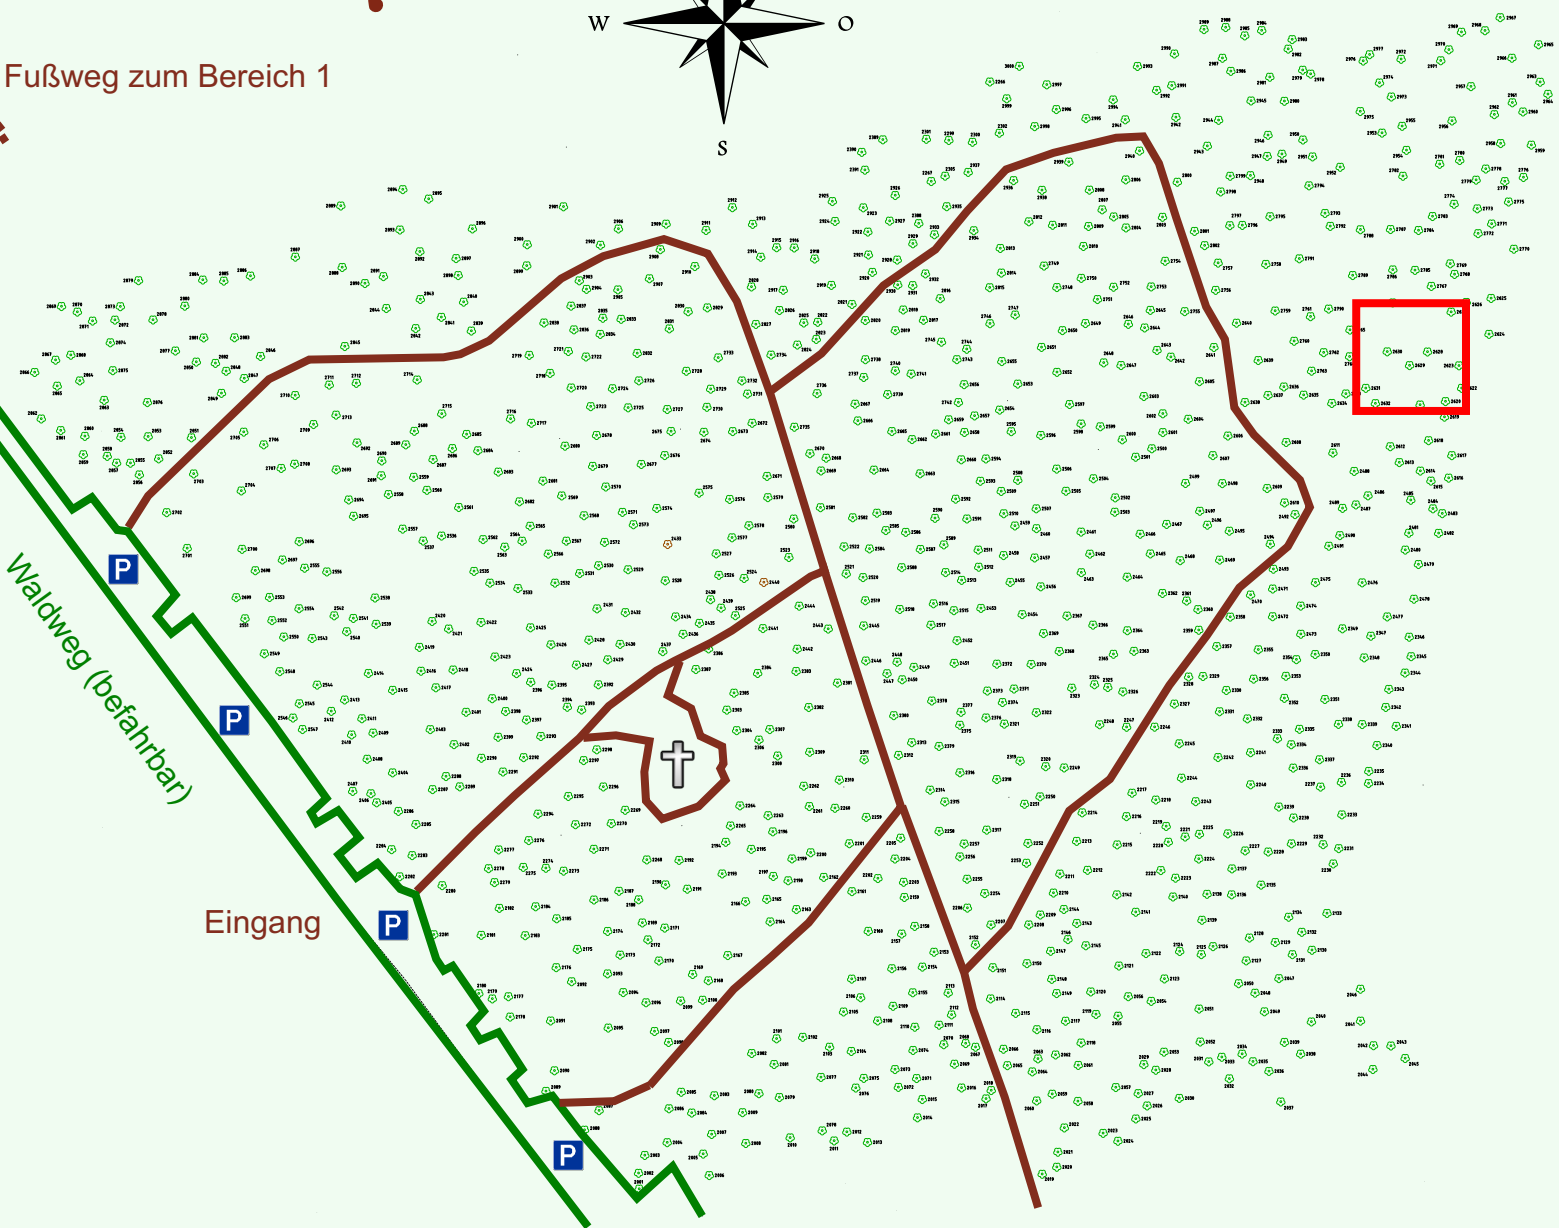

Ruhewald Rhein Hessische Schweiz Bereich 2

Fußweg zum Bereich 1

Waldweg (befahrbar)

Eingang

Wendehammer

QR Code:
www.ruhewald-rhein Hessische-schweiz.de