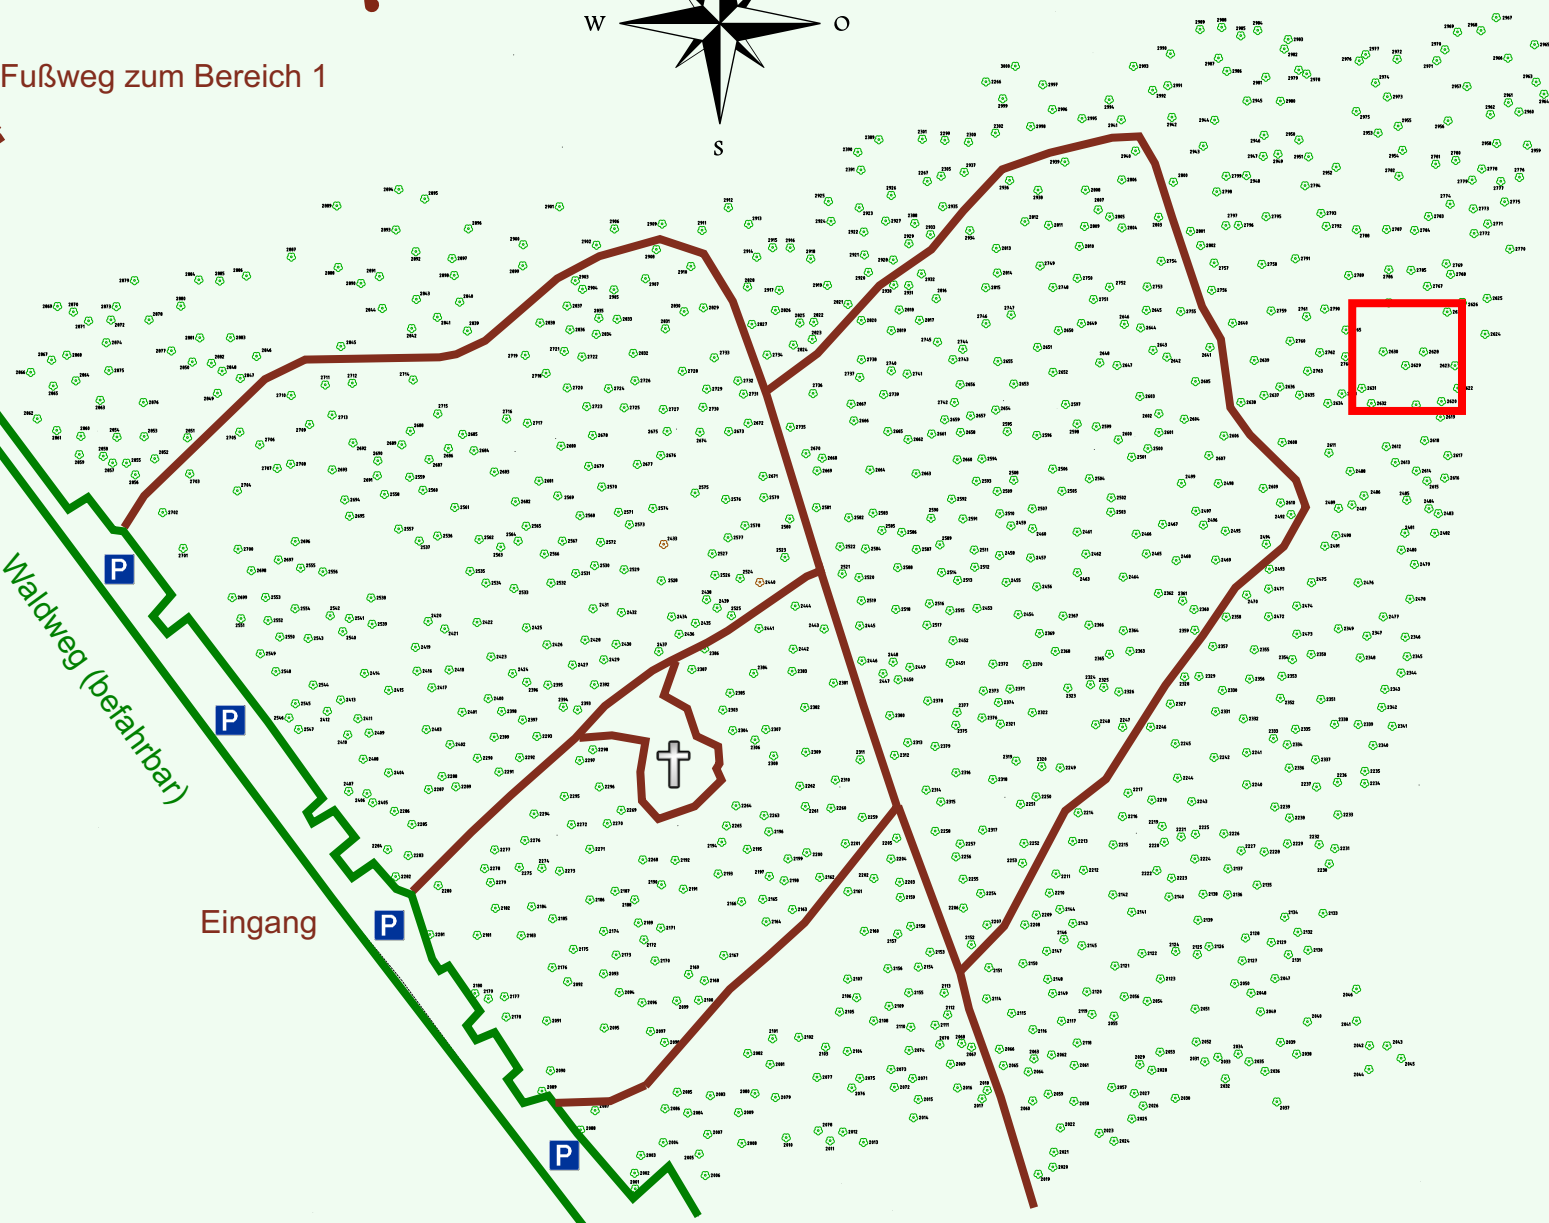

Ruhewald Rhein Hessische Schweiz Bereich 2

Waldweg (befahrbar)

Eingang

Wendehammer

QR Code:
www.ruhewald-rhein Hessische-schweiz.de