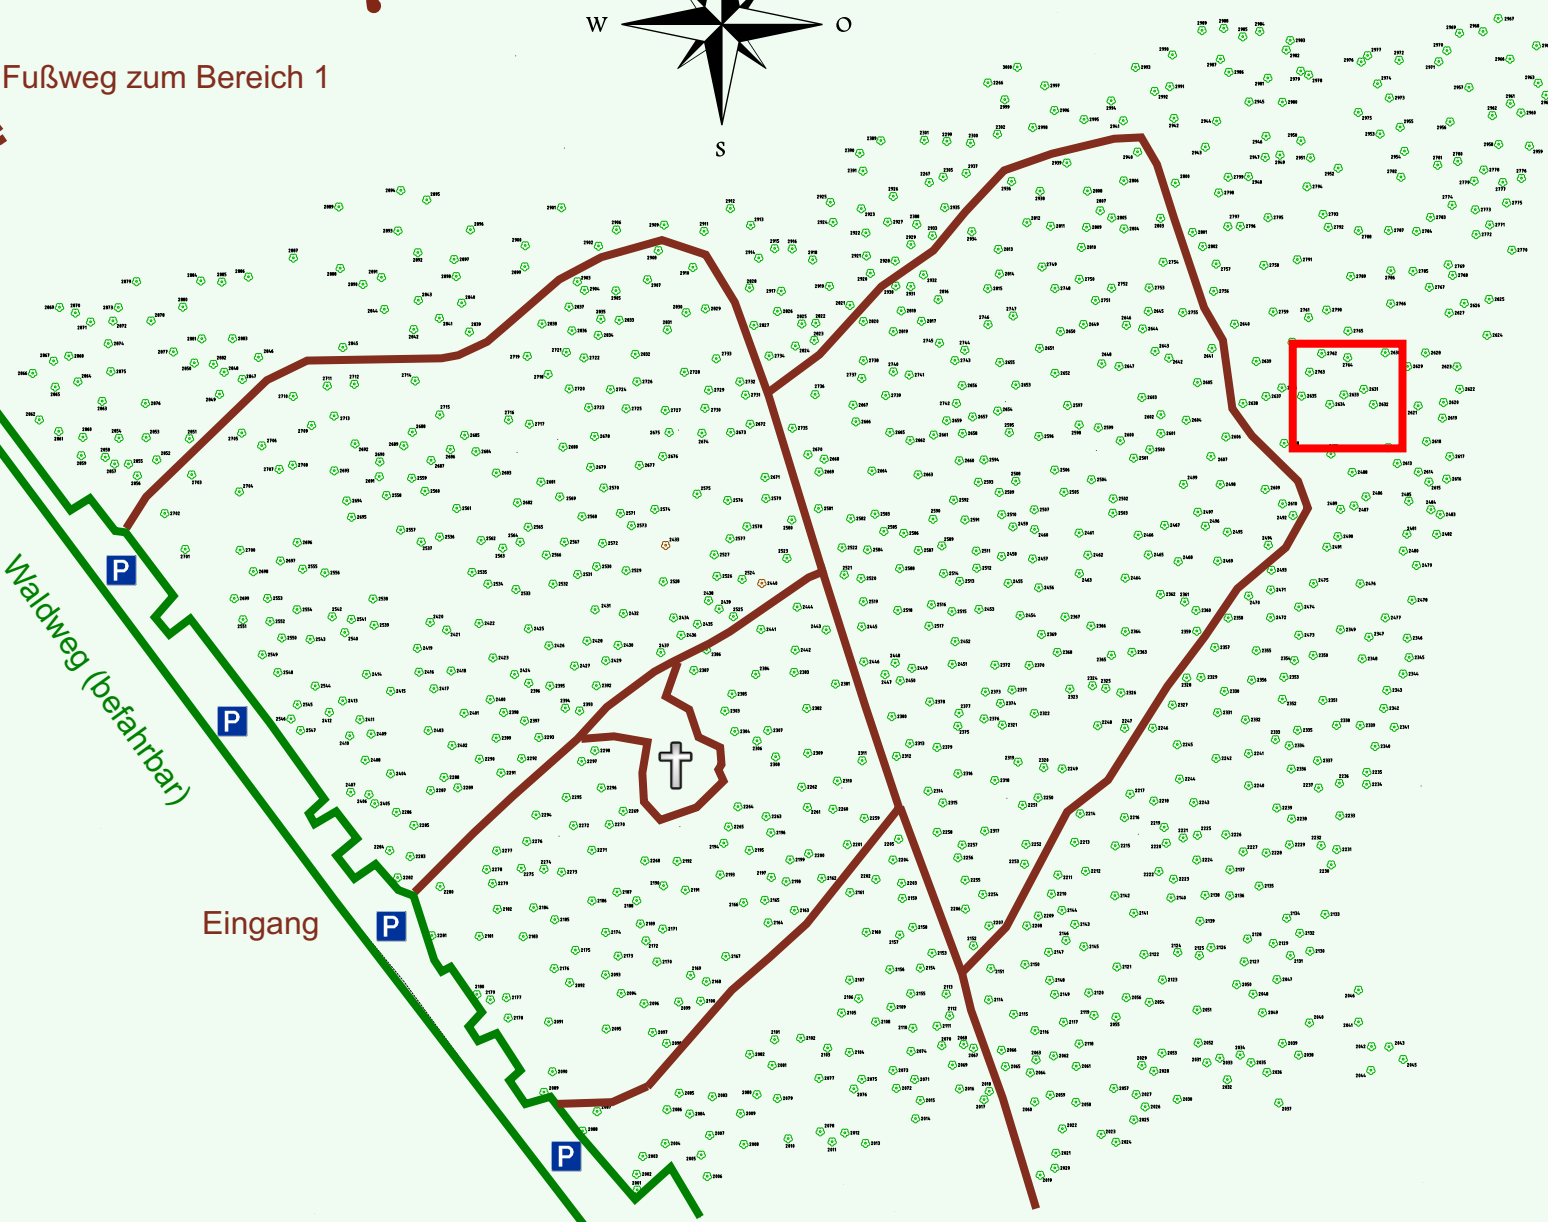

Ruhewald Rhein Hessische Schweiz Bereich 2

Waldweg (befahrbar)

Eingang

Wendehammer

QR Code:
www.ruhewald-rhein Hessische-schweiz.de