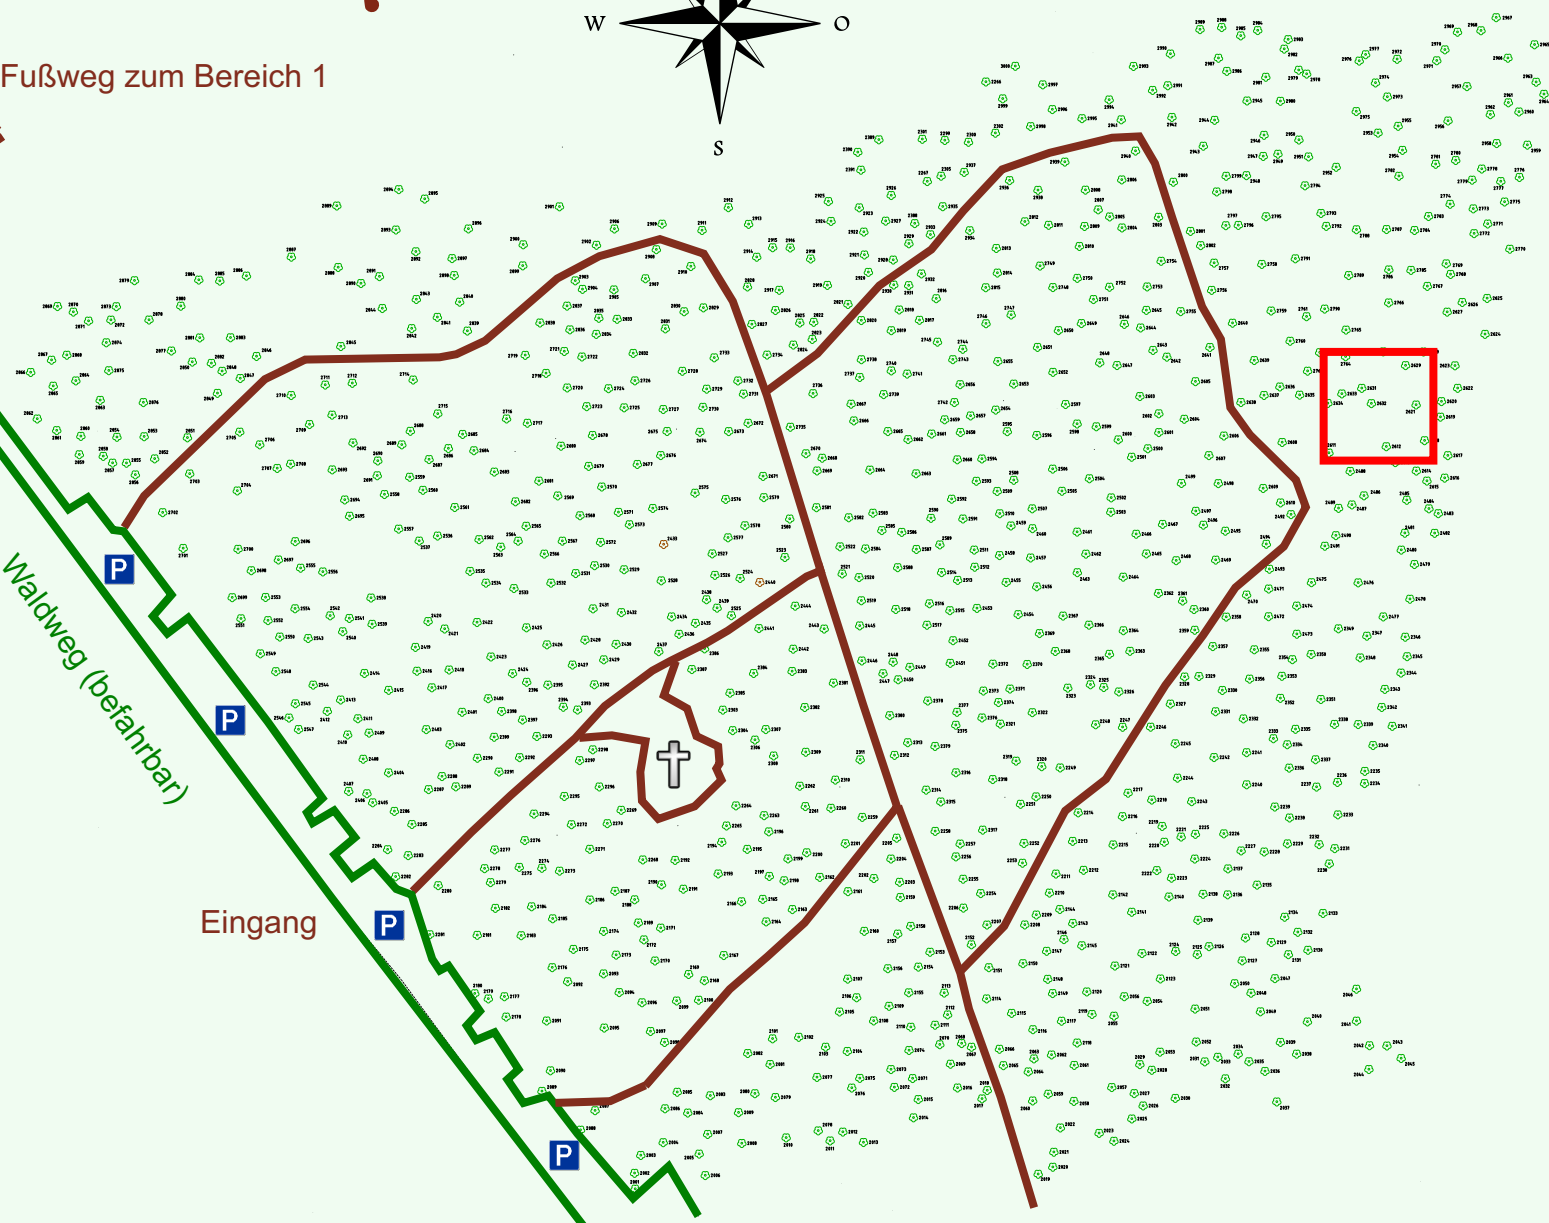

Ruhewald Rhein Hessische Schweiz Bereich 2

Waldweg (befahrbar)

Eingang

Wendehammer

QR Code:
www.ruhewald-rhein Hessische-schweiz.de