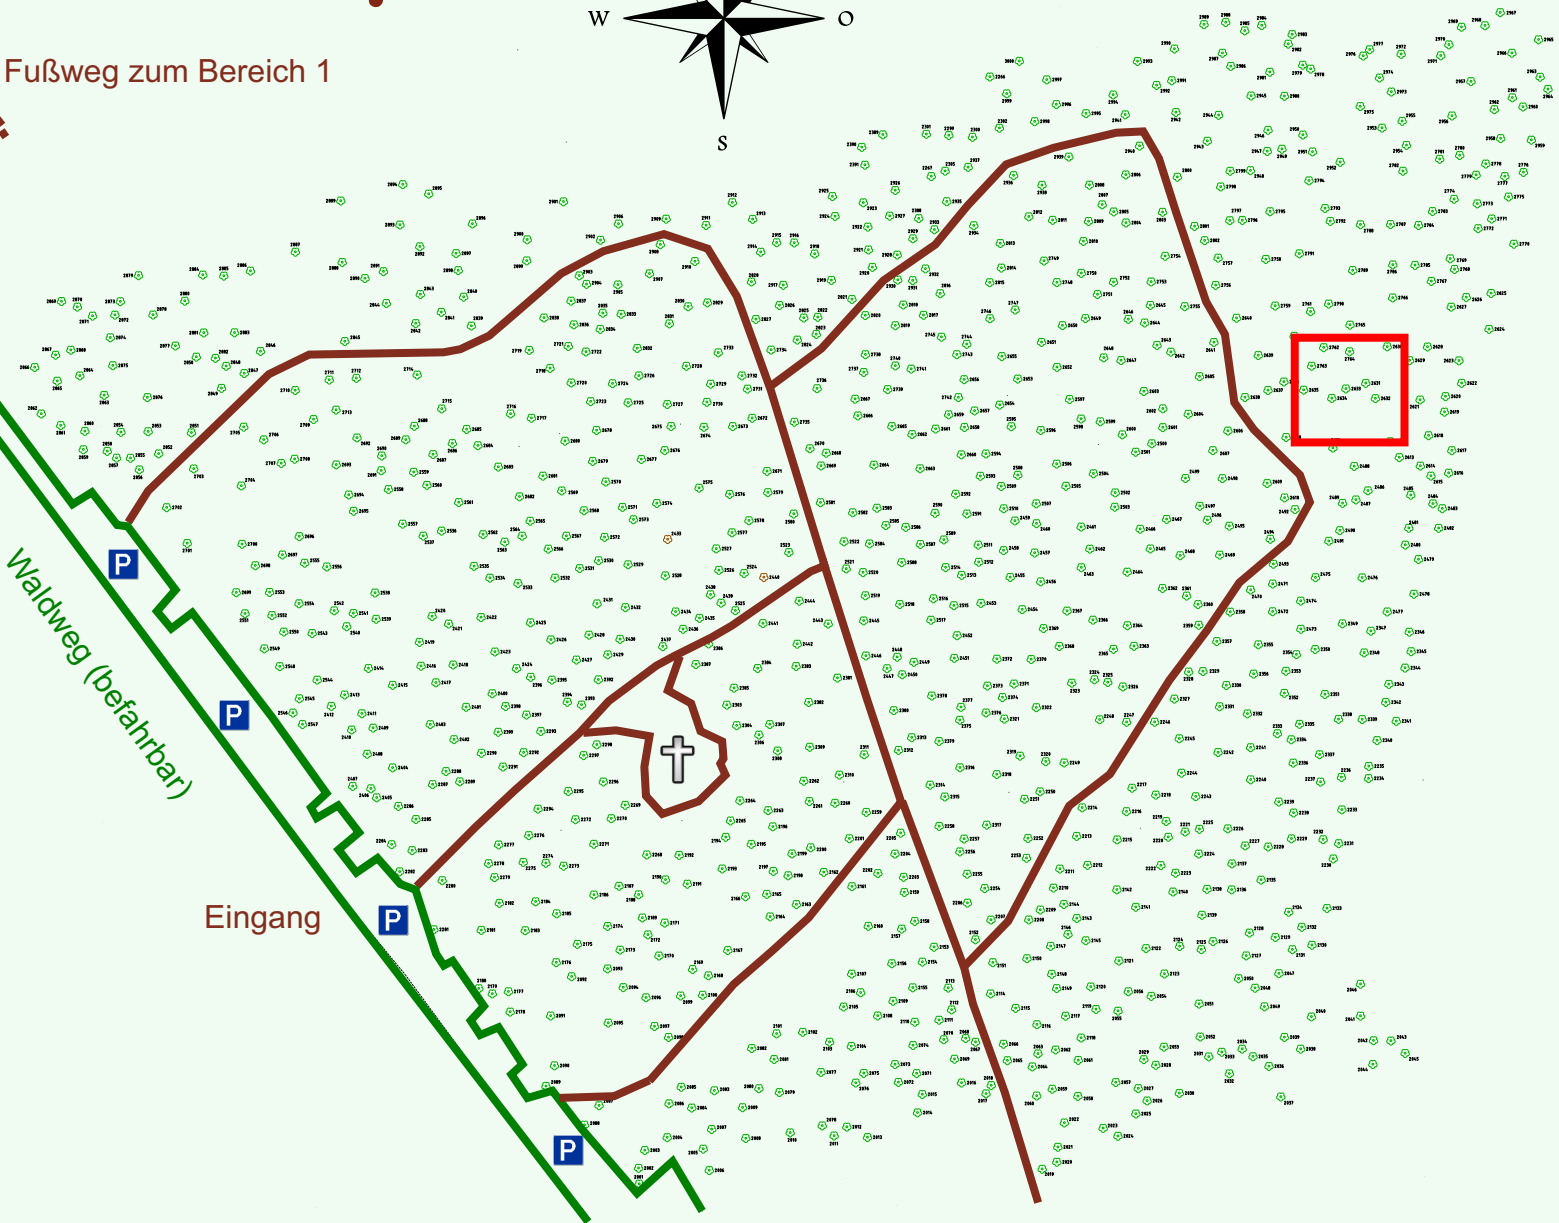

# Ruhewald Rhein Hessische Schweiz Bereich 2

Waldweg (befahrbar)

Eingang

Wendehammer

QR Code:  
[www.ruhewald-rhein Hessische-schweiz.de](http://www.ruhewald-rhein Hessische-schweiz.de)