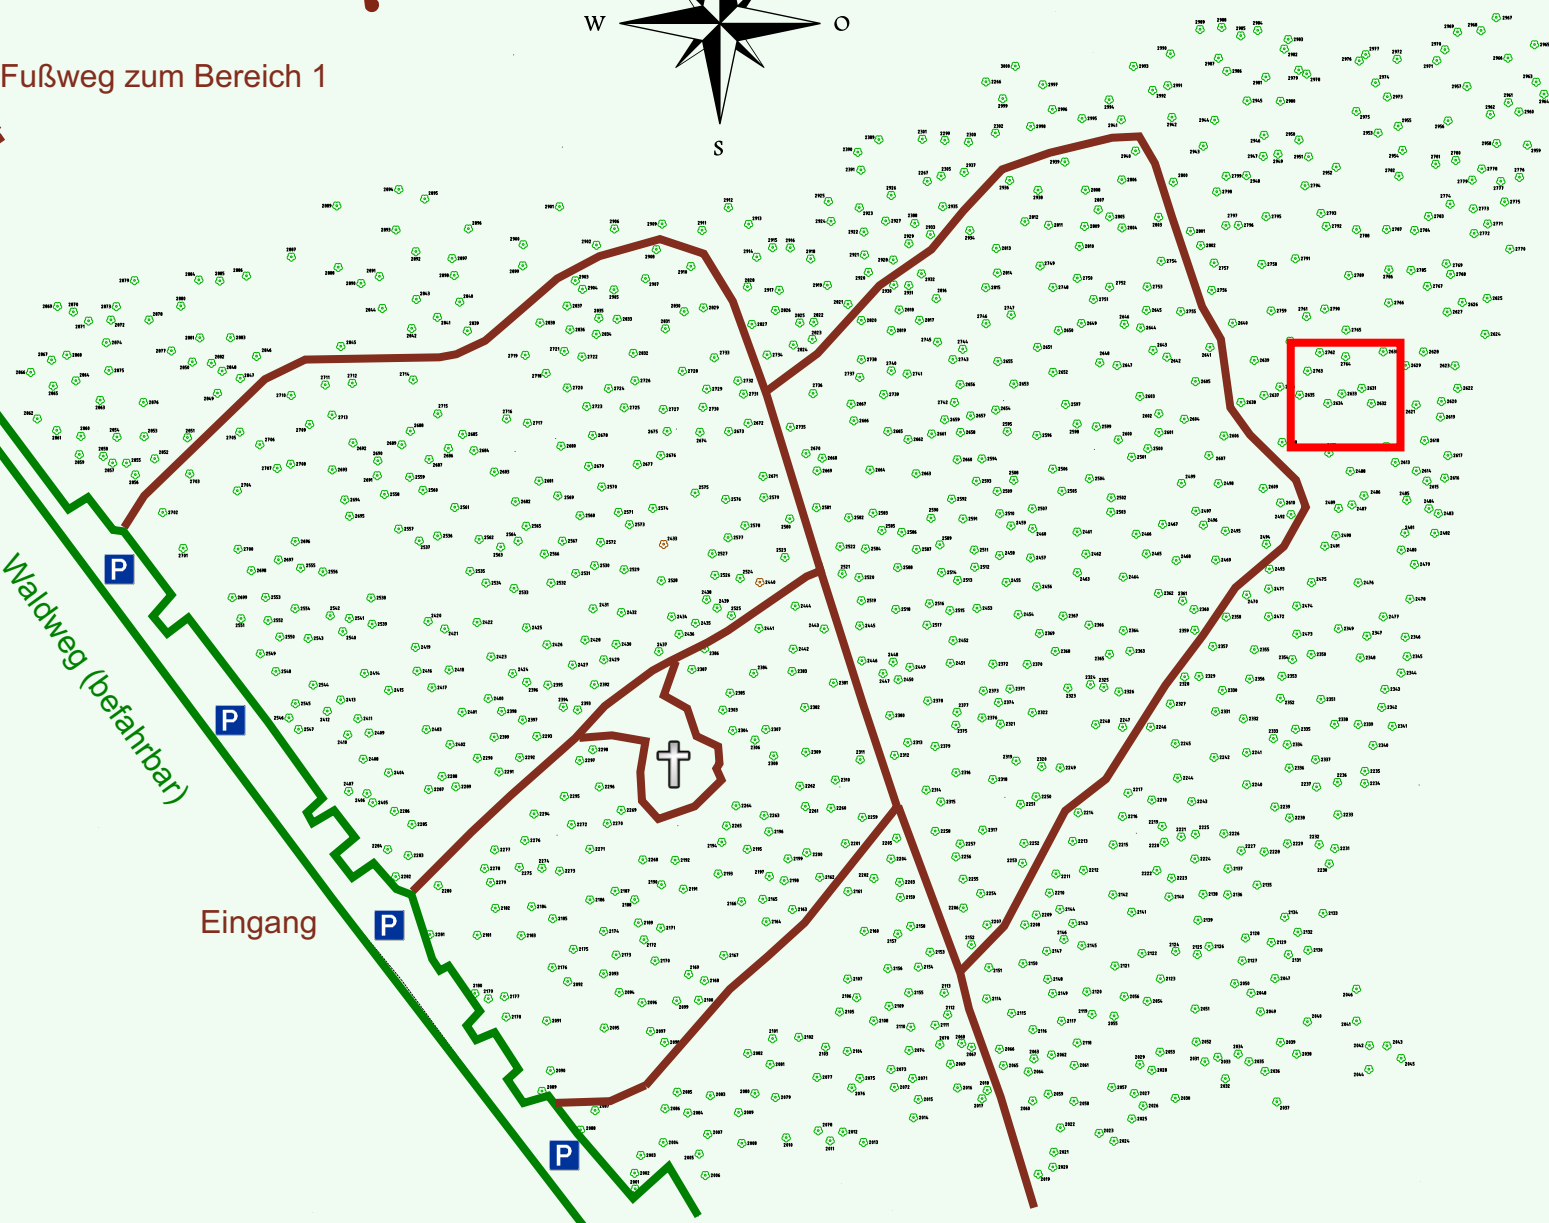

Ruhewald Rhein Hessische Schweiz Bereich 2

Waldweg (befahrbar)

Eingang

Wendehammer

QR Code:
www.ruhewald-rhein Hessische-schweiz.de