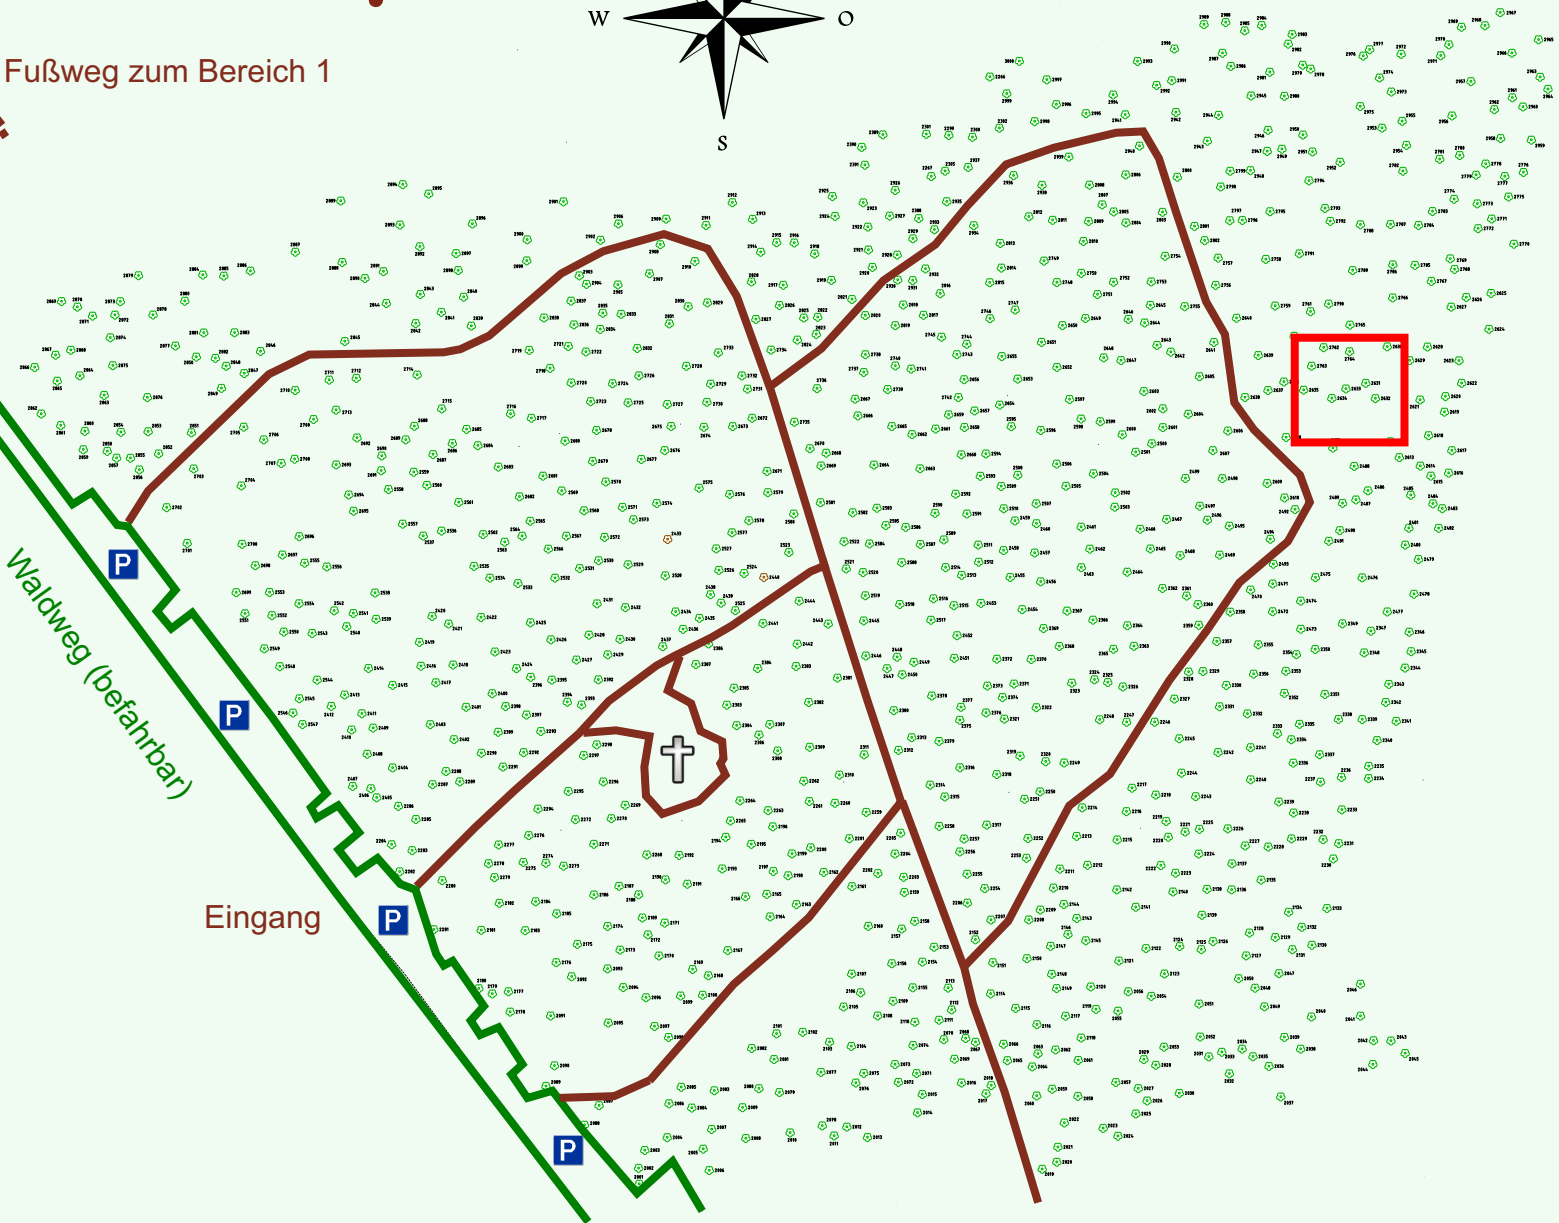

Ruhewald Rhein Hessische Schweiz Bereich 2

Waldweg (befahrbar)

Eingang

Wendehammer

QR Code:
www.ruhewald-rhein Hessische-schweiz.de