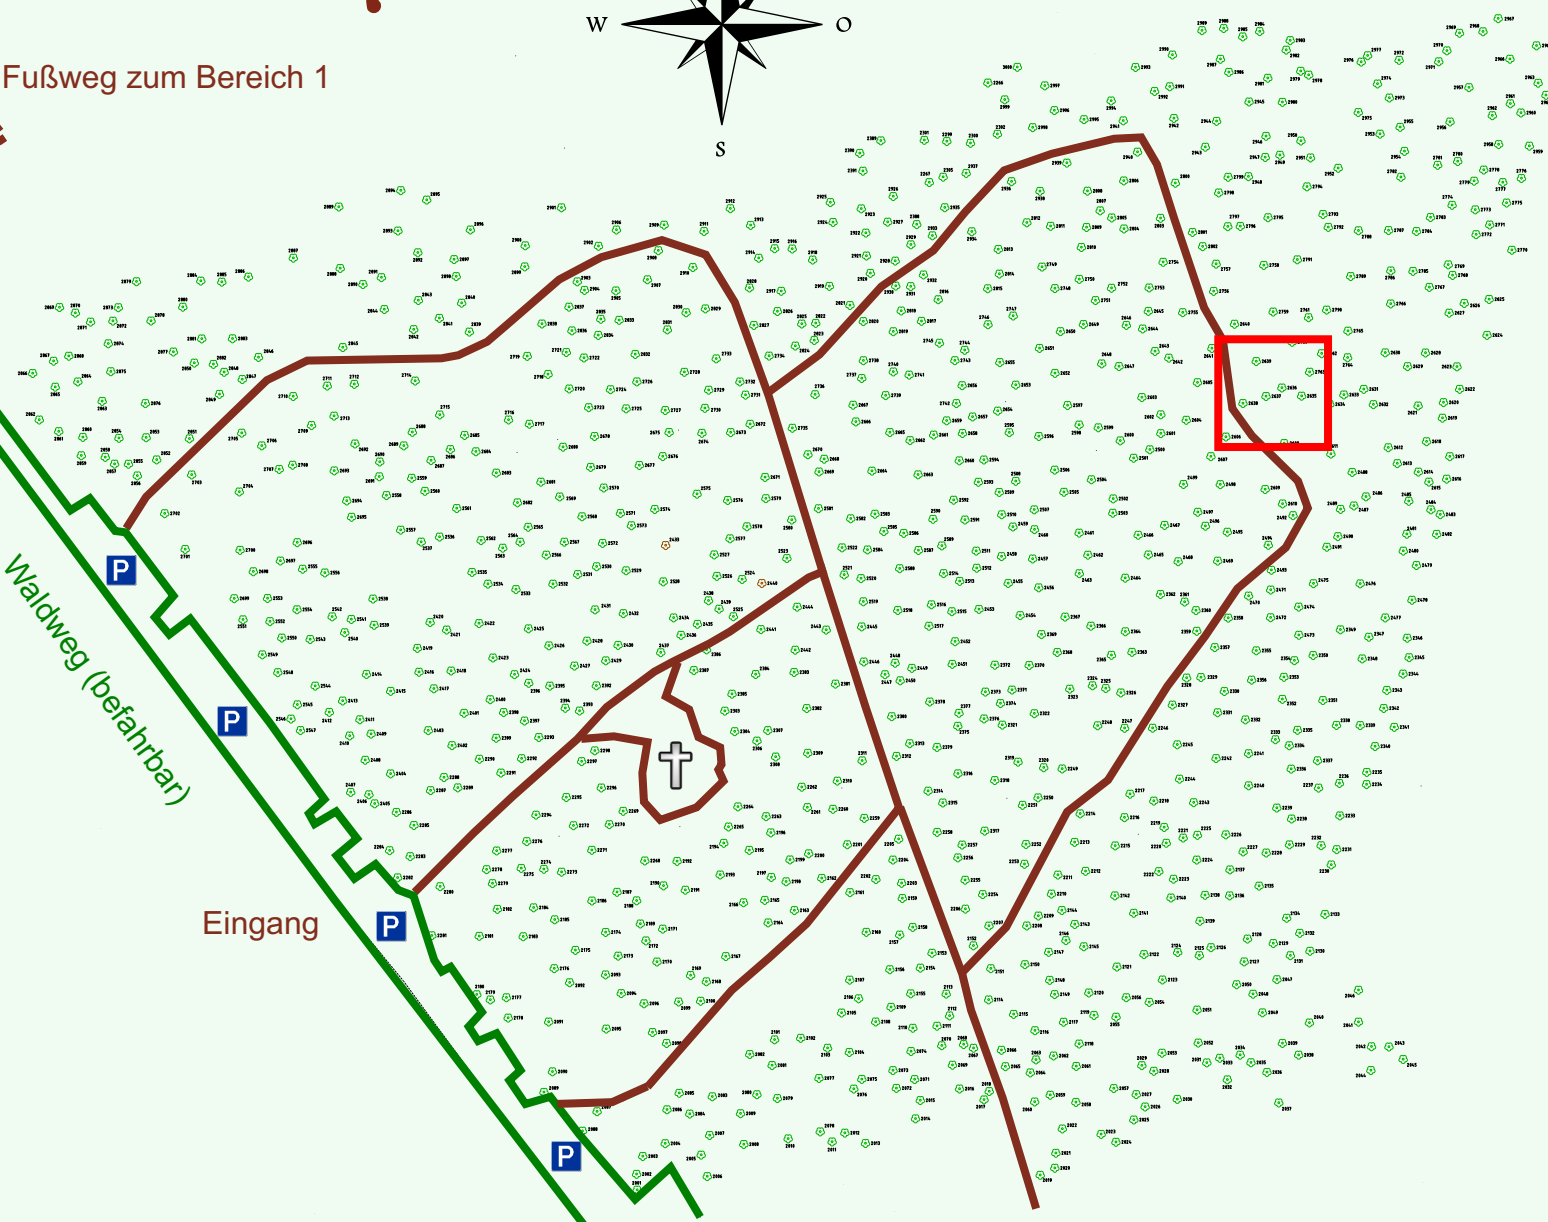

Ruhewald Rhein Hessische Schweiz Bereich 2

Waldweg (befahrbar)

Eingang

Wendehammer

QR Code:
www.ruhewald-rhein Hessische-schweiz.de