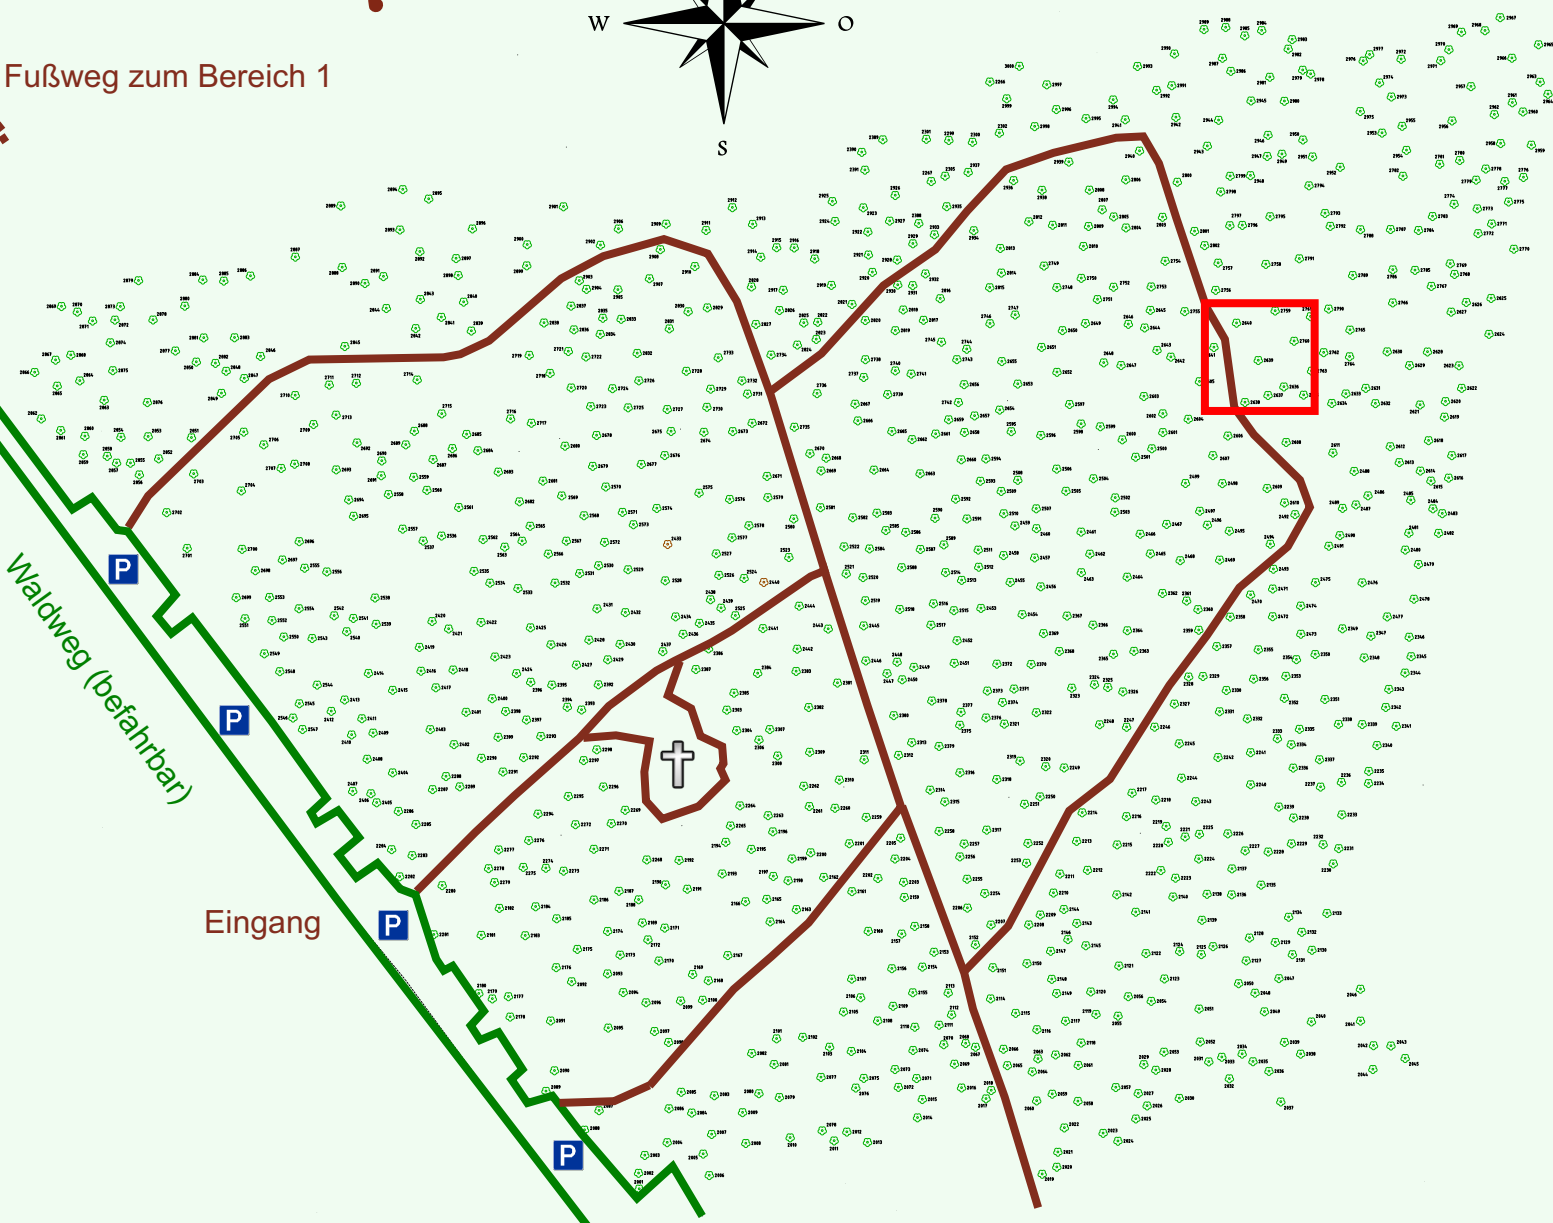

Ruhewald Rhein Hessische Schweiz Bereich 2

Waldweg (befahrbar)

Eingang

Wendehammer

QR Code:
www.ruhewald-rhein Hessische-schweiz.de