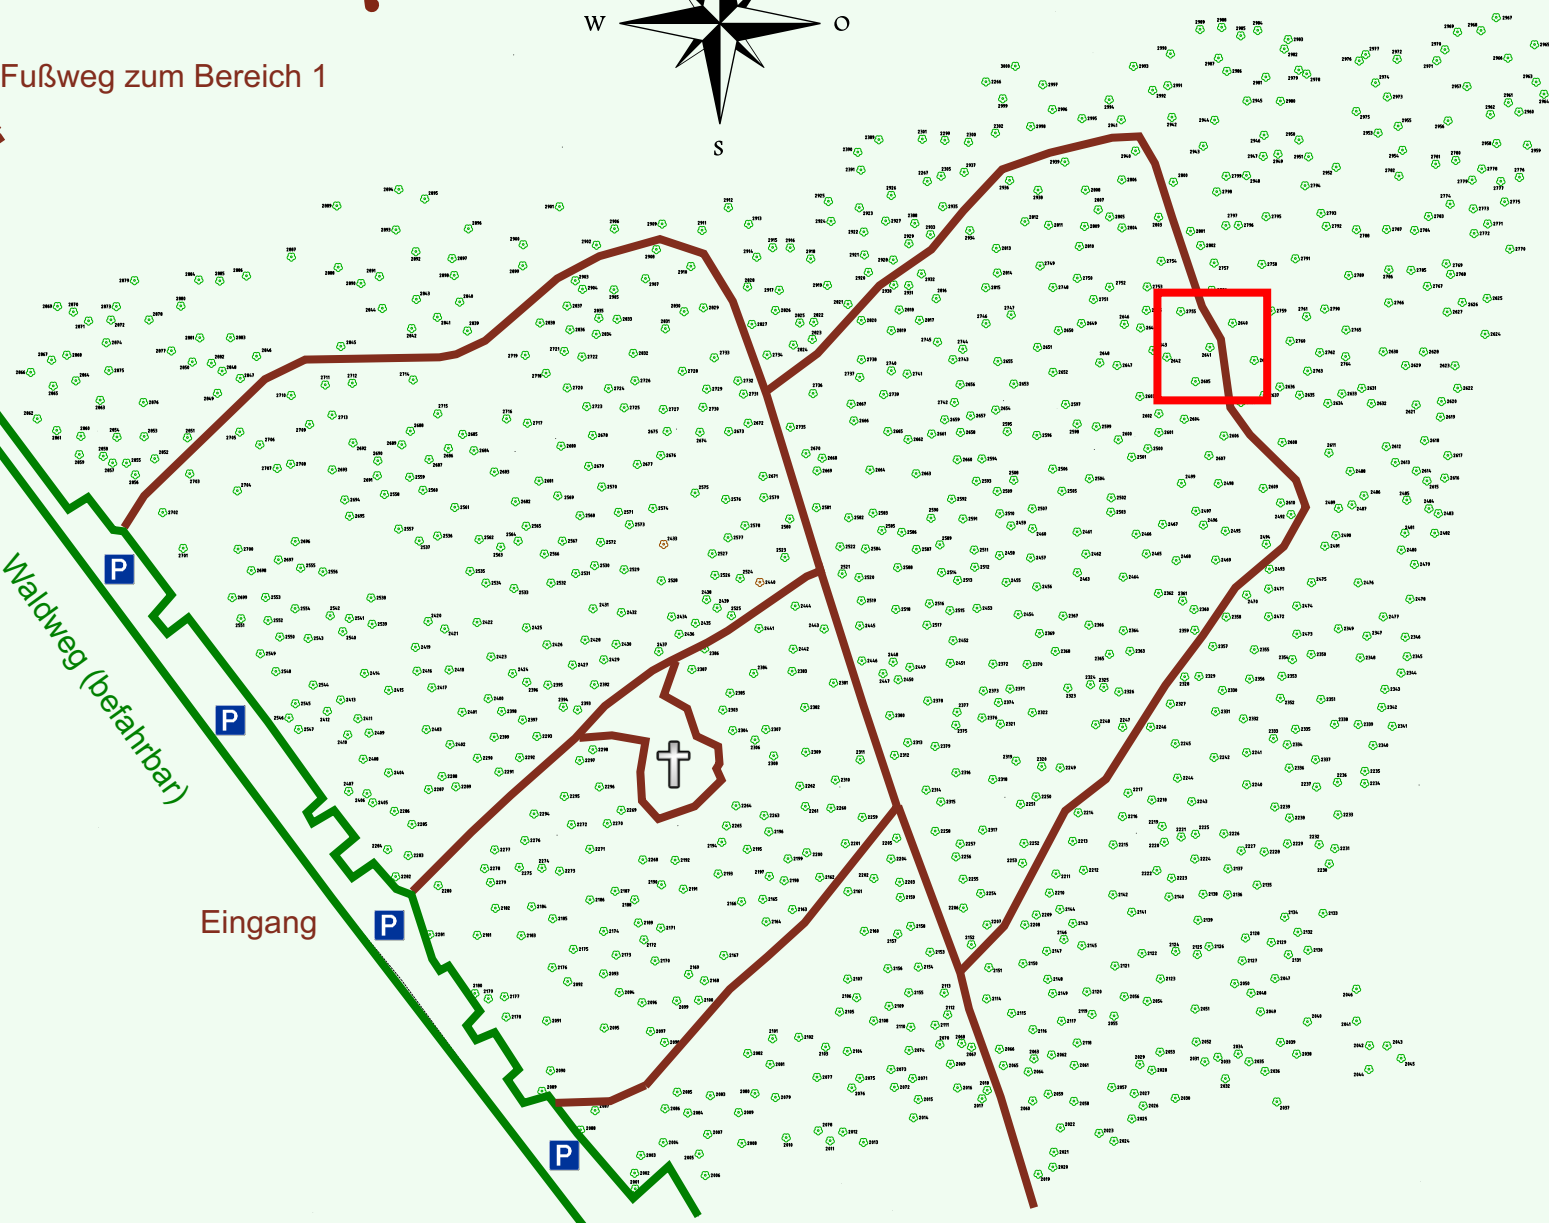

Ruhewald Rhein Hessische Schweiz Bereich 2

Waldweg (befahrbar)

Eingang

Wendehammer

QR Code:
www.ruhewald-rhein Hessische-schweiz.de