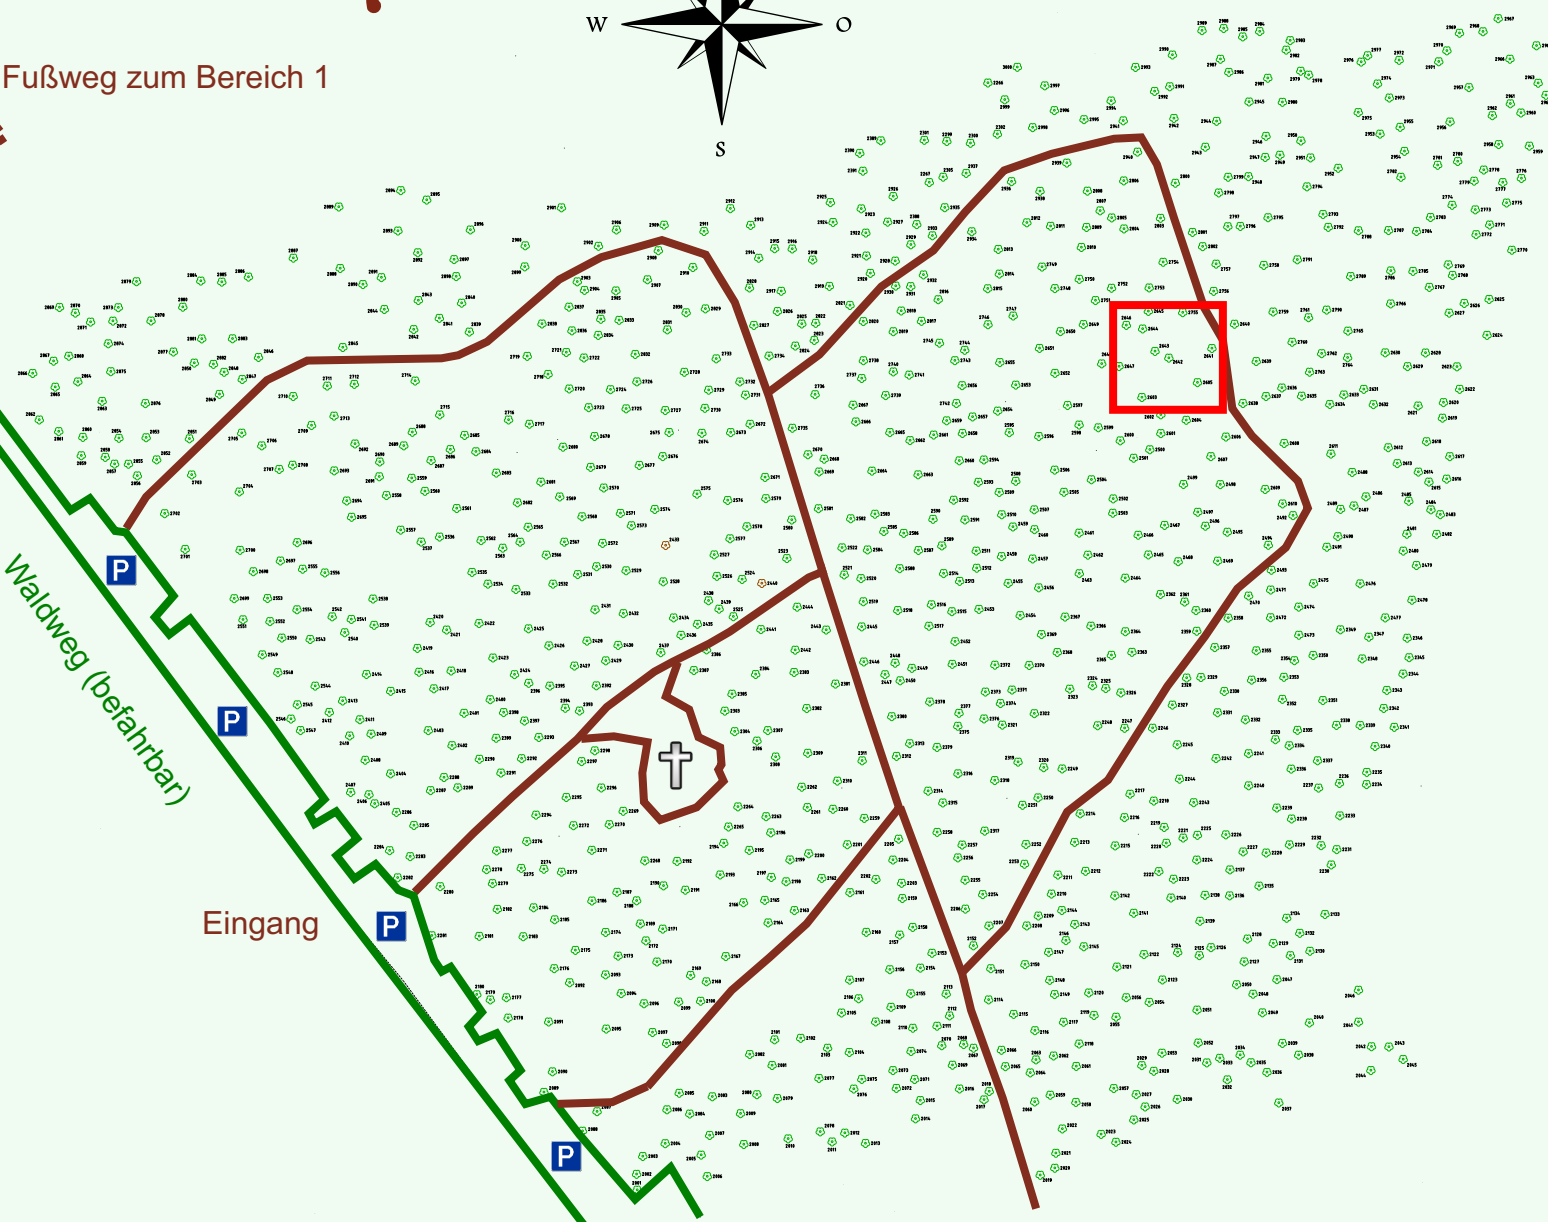

Ruhewald Rhein Hessische Schweiz Bereich 2

Waldweg (befahrbar)

Eingang

Wendehammer

QR Code:
www.ruhewald-rhein Hessische-schweiz.de