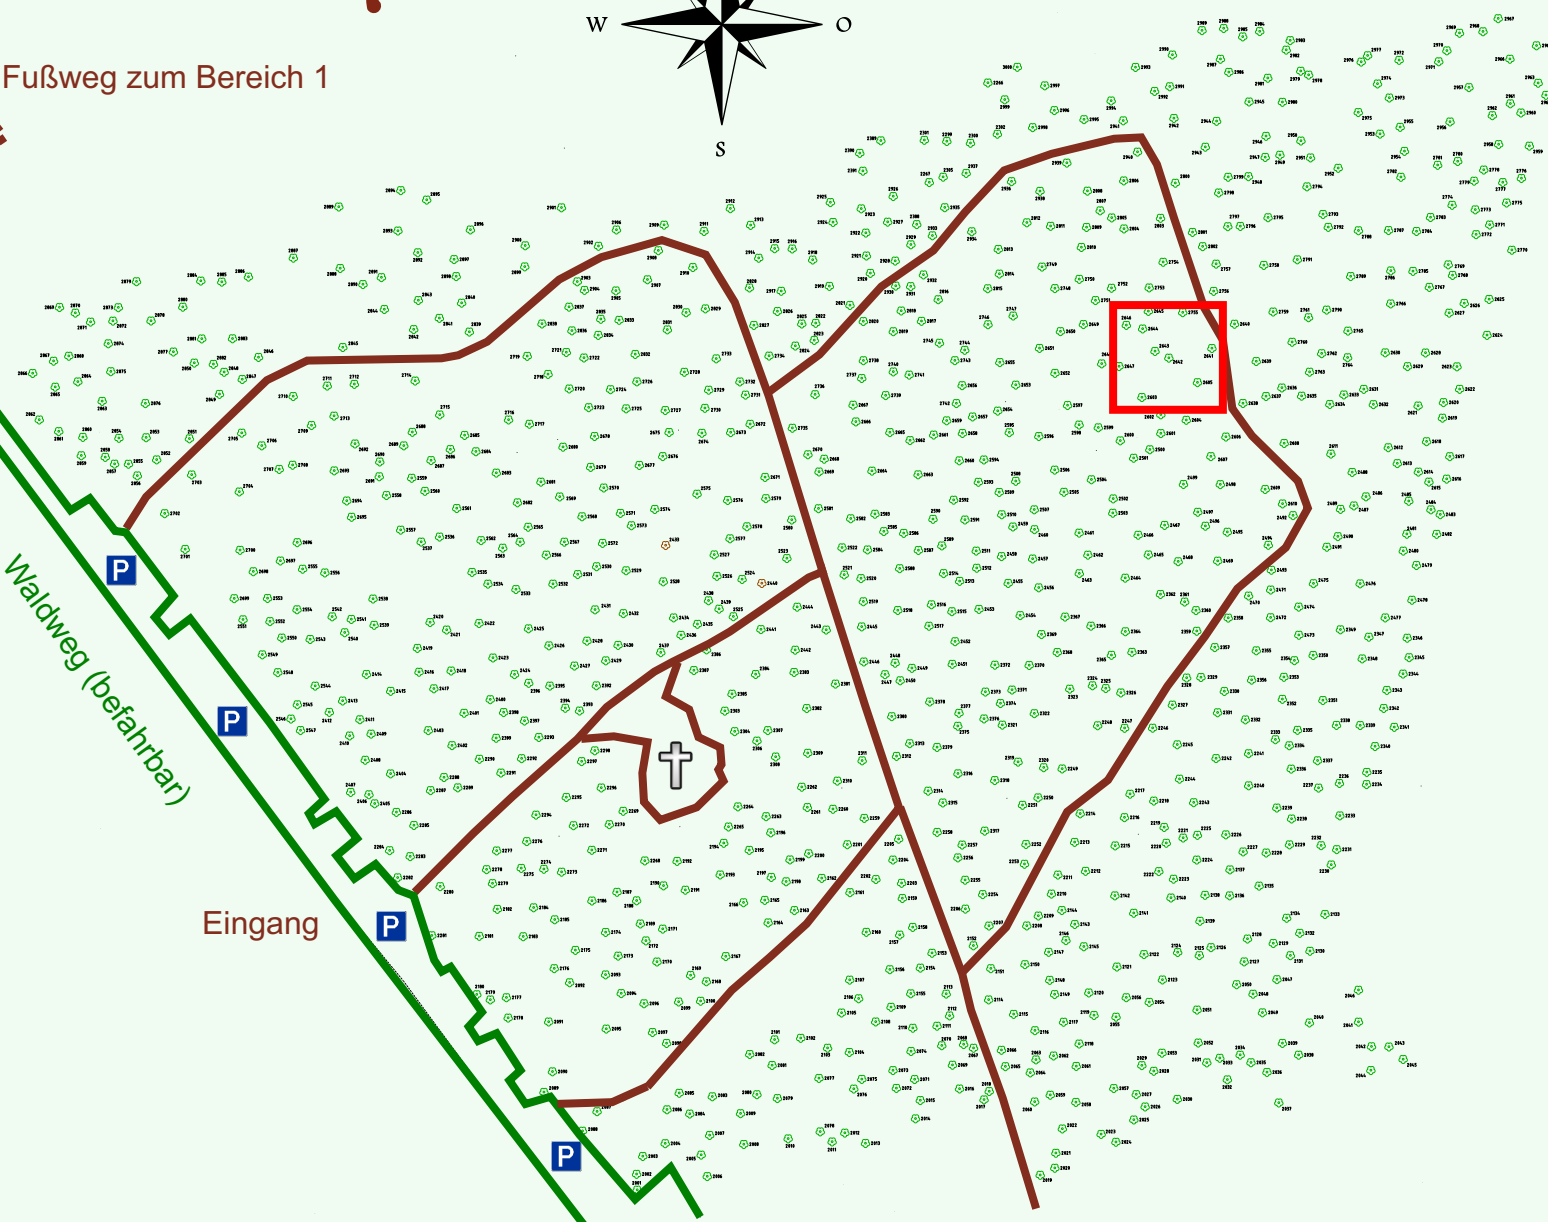

# Ruhewald Rhein Hessische Schweiz Bereich 2

Waldweg (befahrbar)

Eingang

Wendehammer

QR Code:  
[www.ruhewald-rhein Hessische-schweiz.de](http://www.ruhewald-rhein Hessische-schweiz.de)