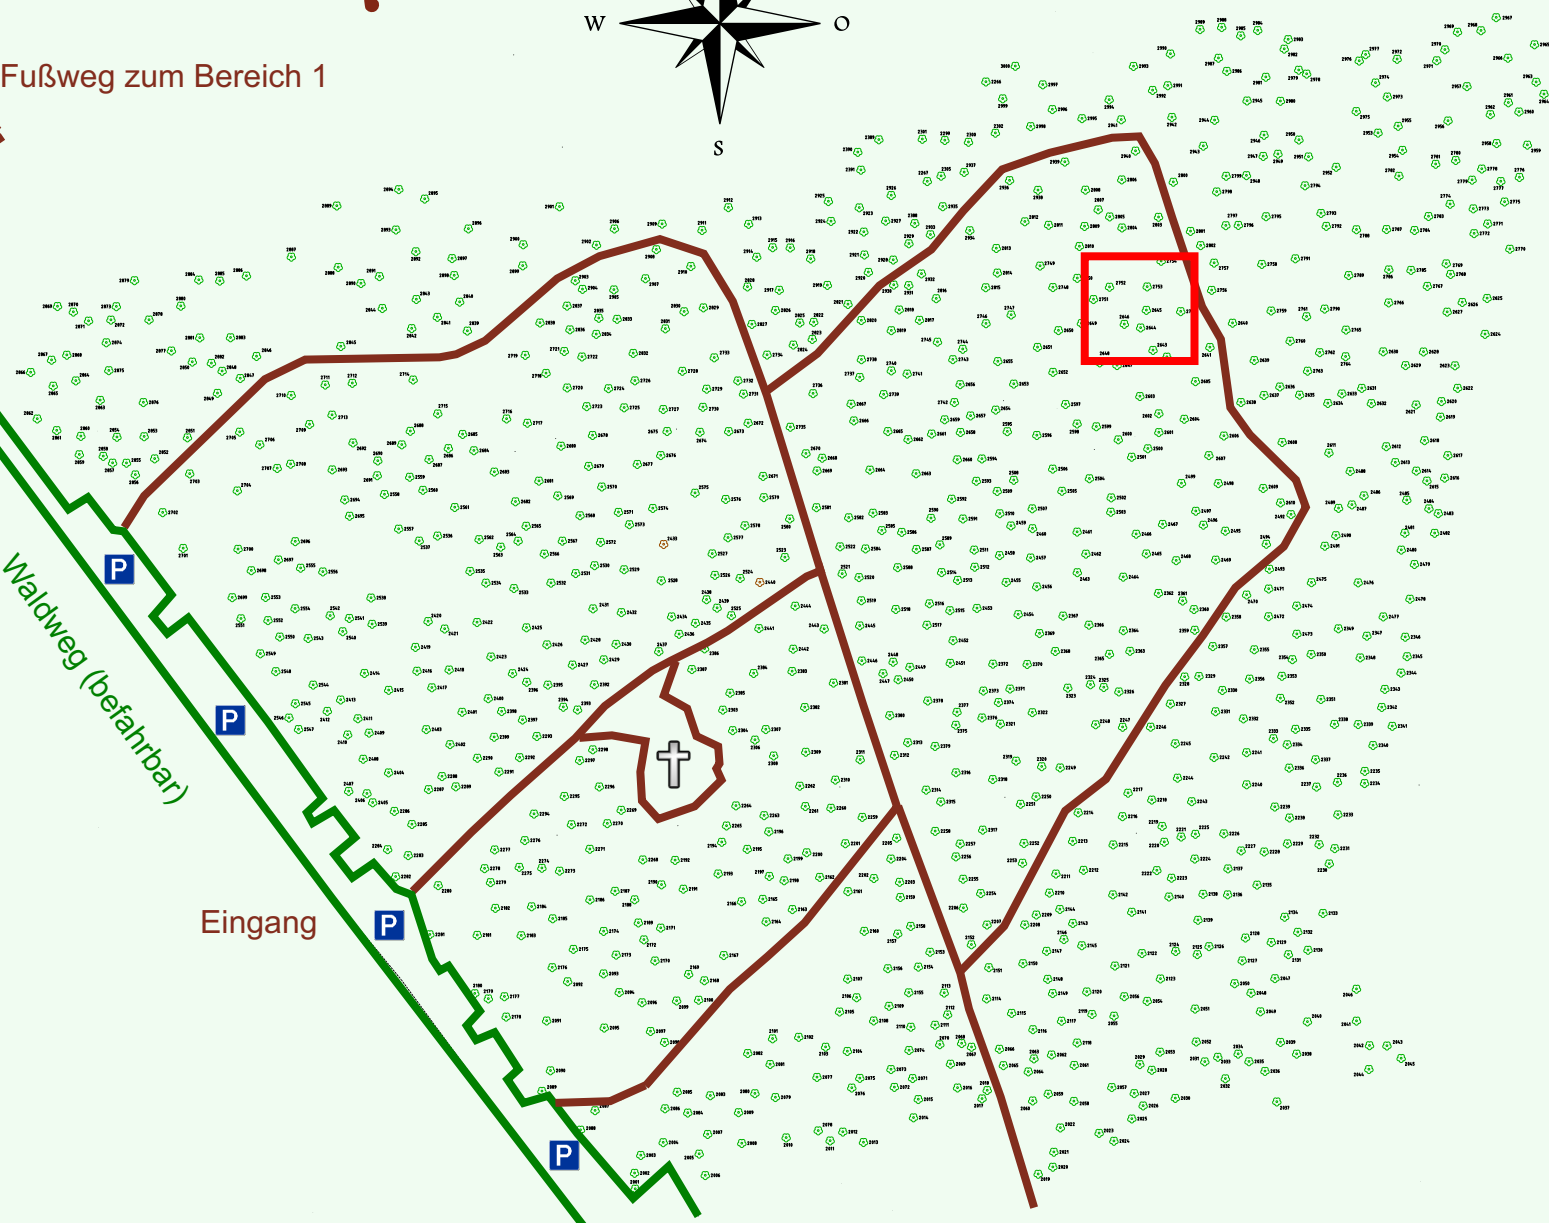

Ruhewald Rhein Hessische Schweiz Bereich 2

Waldweg (befahrbar)

Eingang

Wendehammer

QR Code:
www.ruhewald-rhein Hessische-schweiz.de