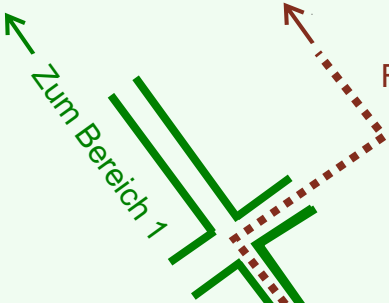

# Ruhewald Rhein Hessische Schweiz Bereich 2

Waldweg (befahrbar)

Eingang

Wendehammer

QR Code:  
[www.ruhewald-rhein Hessische-schweiz.de](http://www.ruhewald-rhein Hessische-schweiz.de)