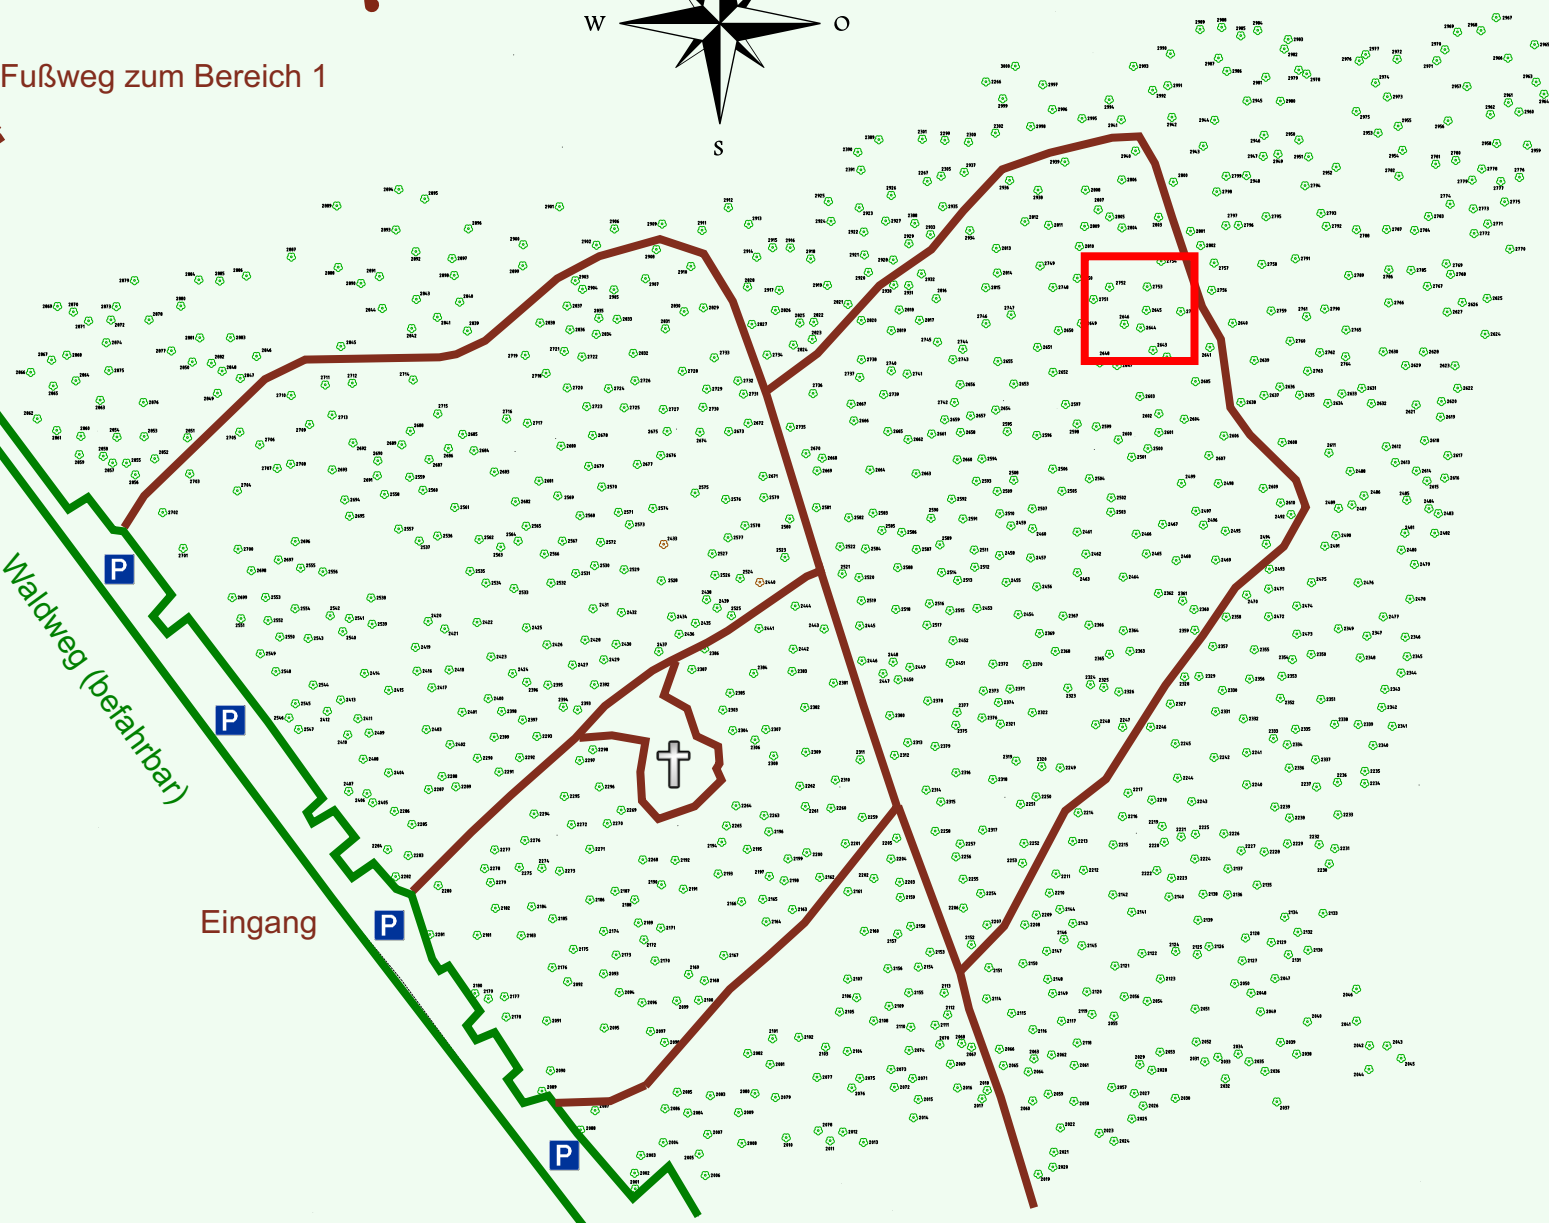

# Ruhewald Rhein Hessische Schweiz Bereich 2

Waldweg (befahrbar)

Eingang

Wendehammer

QR Code:  
[www.ruhewald-rhein Hessische-schweiz.de](http://www.ruhewald-rhein Hessische-schweiz.de)