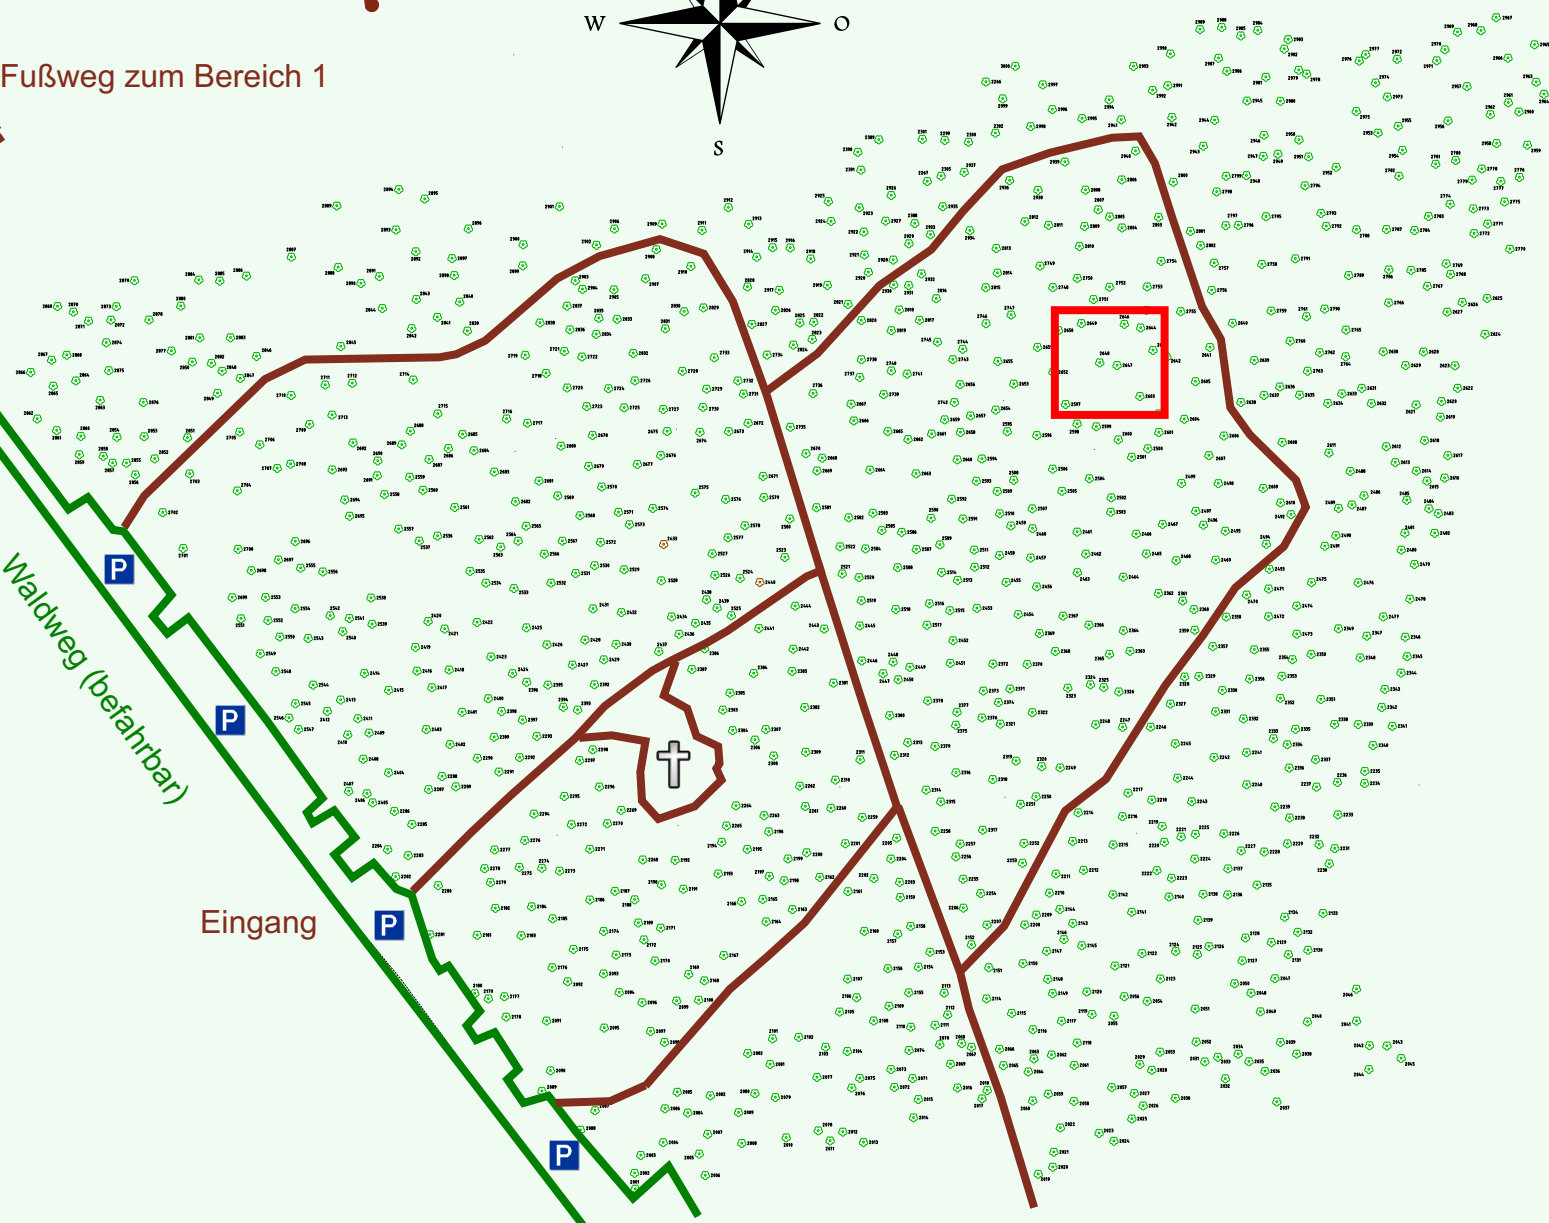

Ruhewald Rhein Hessische Schweiz Bereich 2

Waldweg (befahrbar)

Eingang

Wendehammer

QR Code:
www.ruhewald-rhein Hessische-schweiz.de