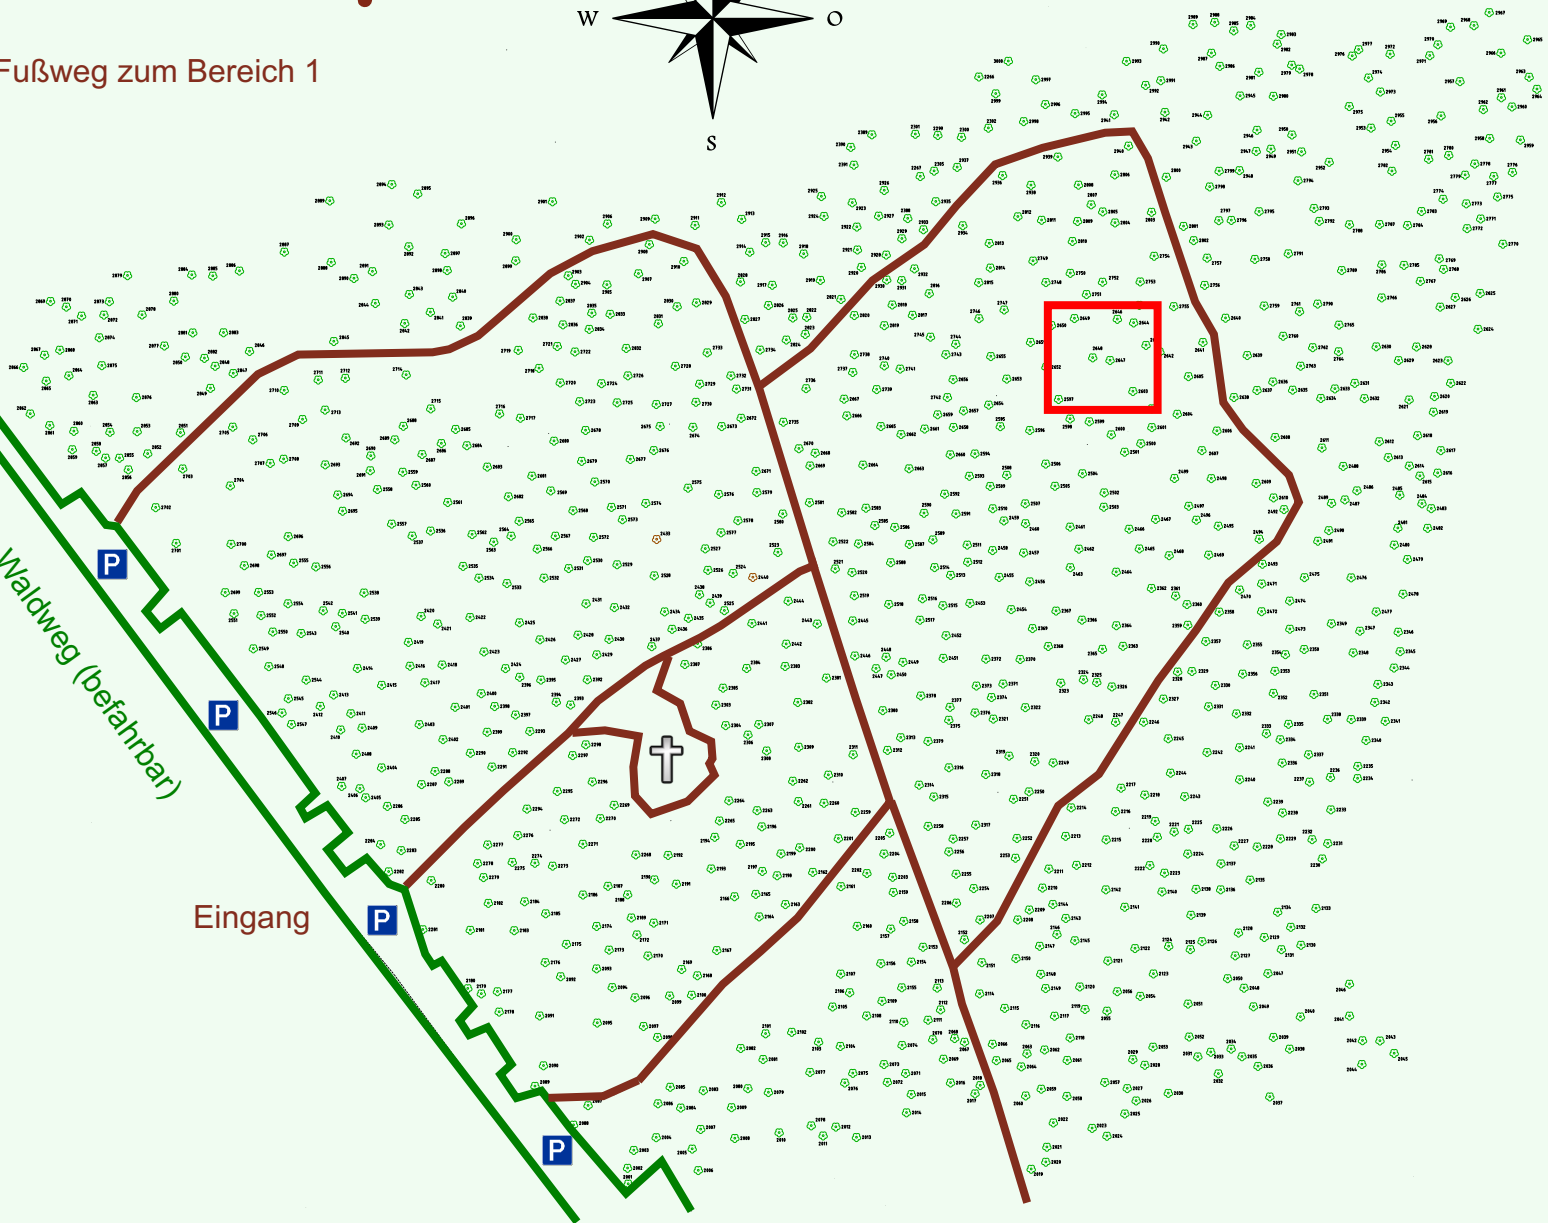

Ruhewald Rhein Hessische Schweiz Bereich 2

Fußweg zum Bereich 1

Waldweg (befahrbar)

Eingang

Wendehammer

QR Code:
www.ruhewald-rhein Hessische-schweiz.de