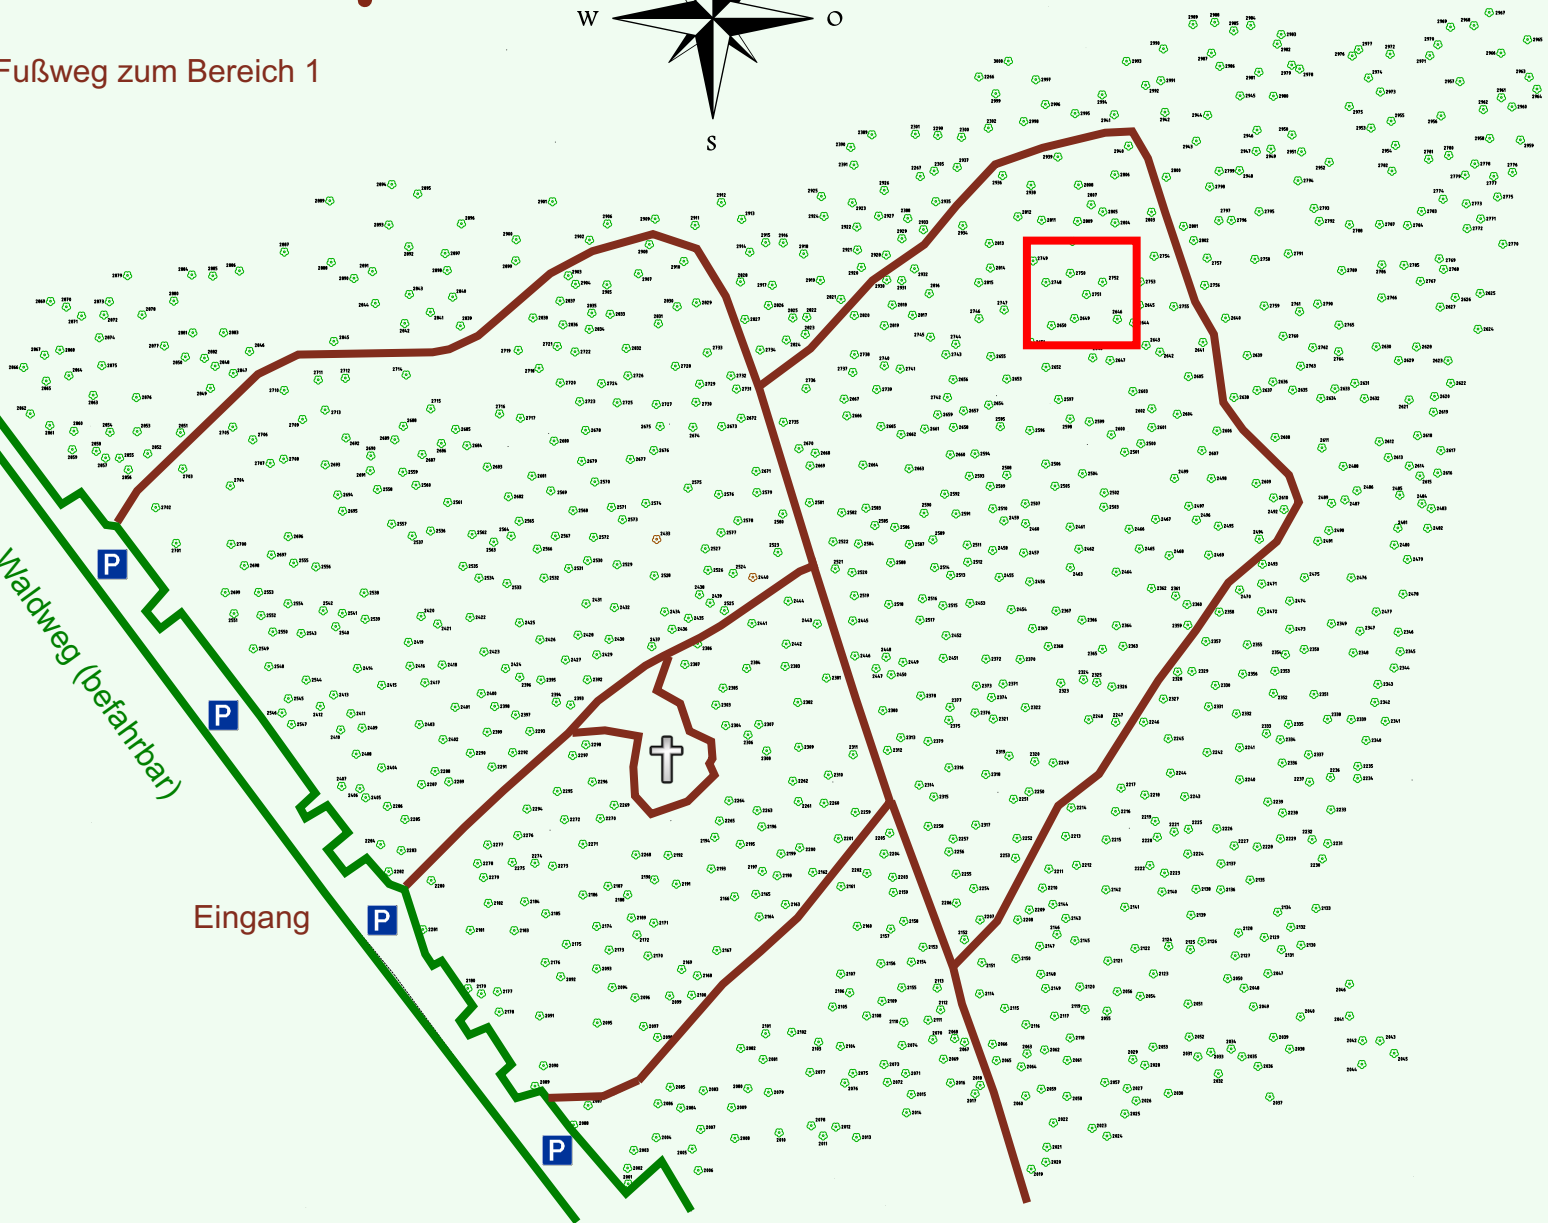

Ruhewald Rhein Hessische Schweiz Bereich 2

Fußweg zum Bereich 1

Waldweg (befahrbar)

Eingang

Wendehammer

QR Code:
www.ruhewald-rhein Hessische-schweiz.de