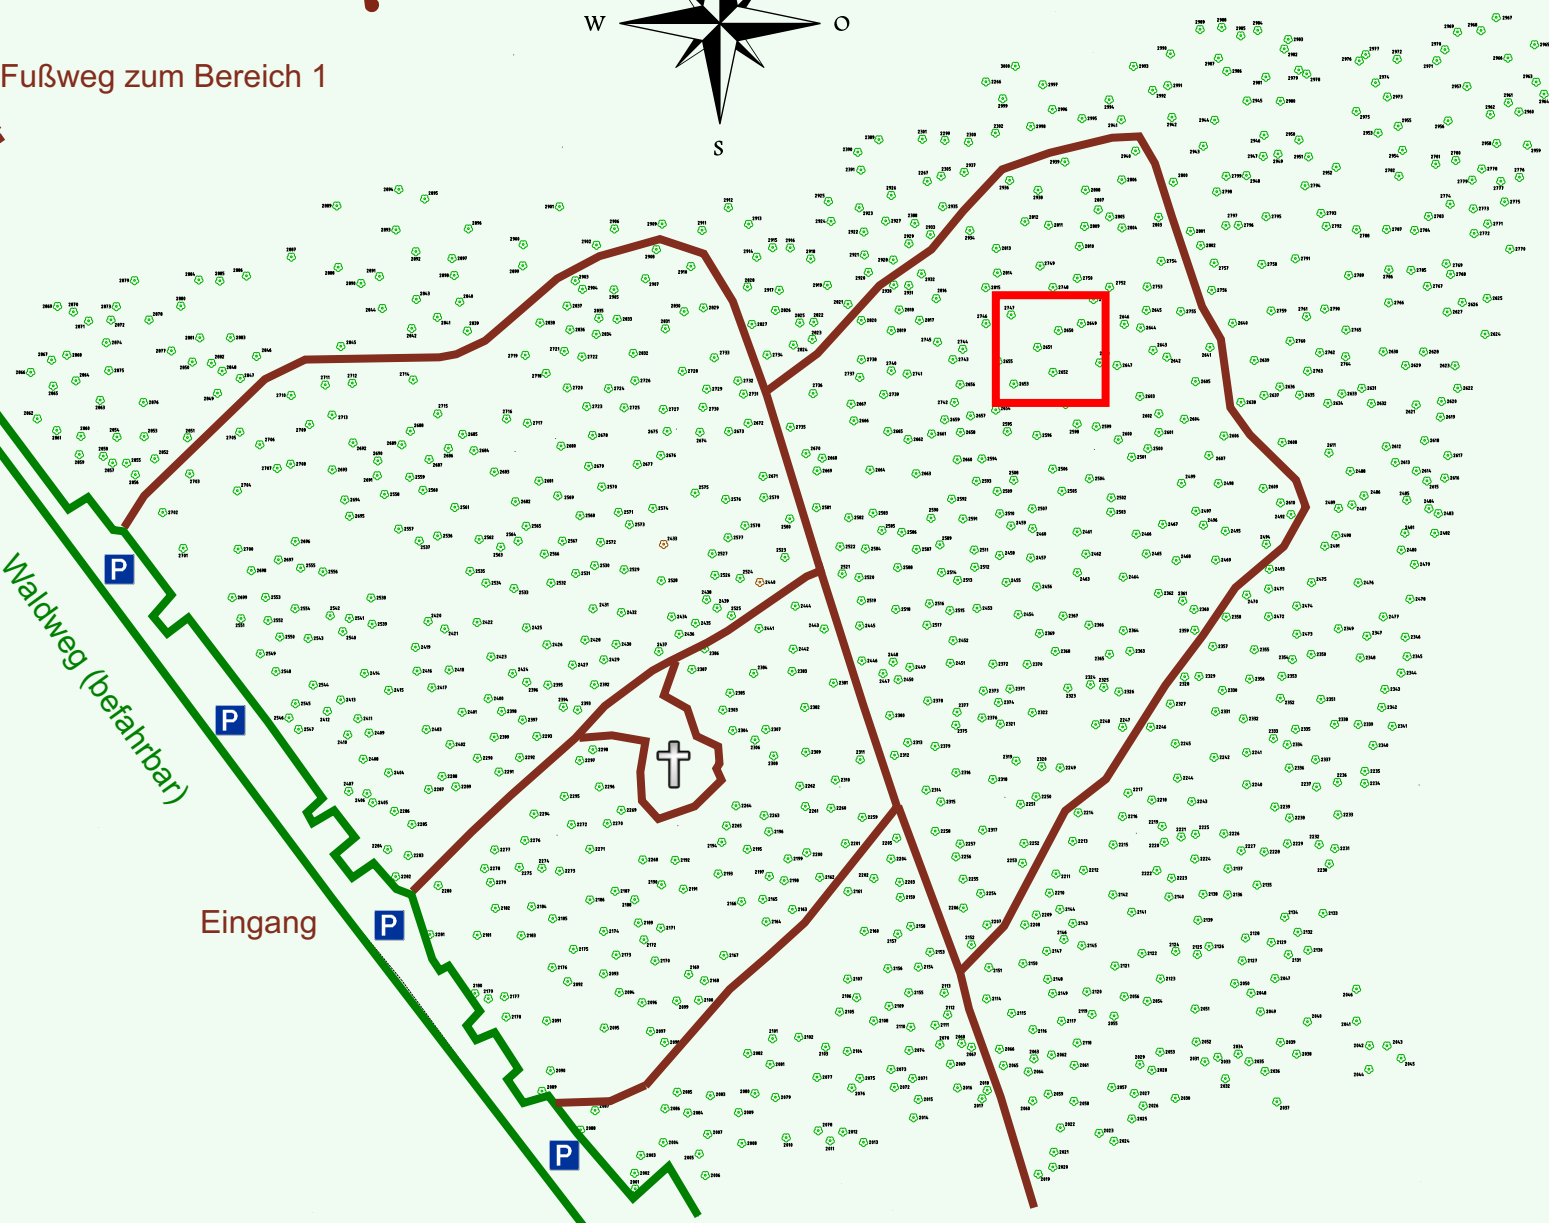

# Ruhewald Rhein Hessische Schweiz Bereich 2

Waldweg (befahrbar)

Eingang

Wendehammer

QR Code:  
[www.ruhewald-rhein Hessische-schweiz.de](http://www.ruhewald-rhein Hessische-schweiz.de)