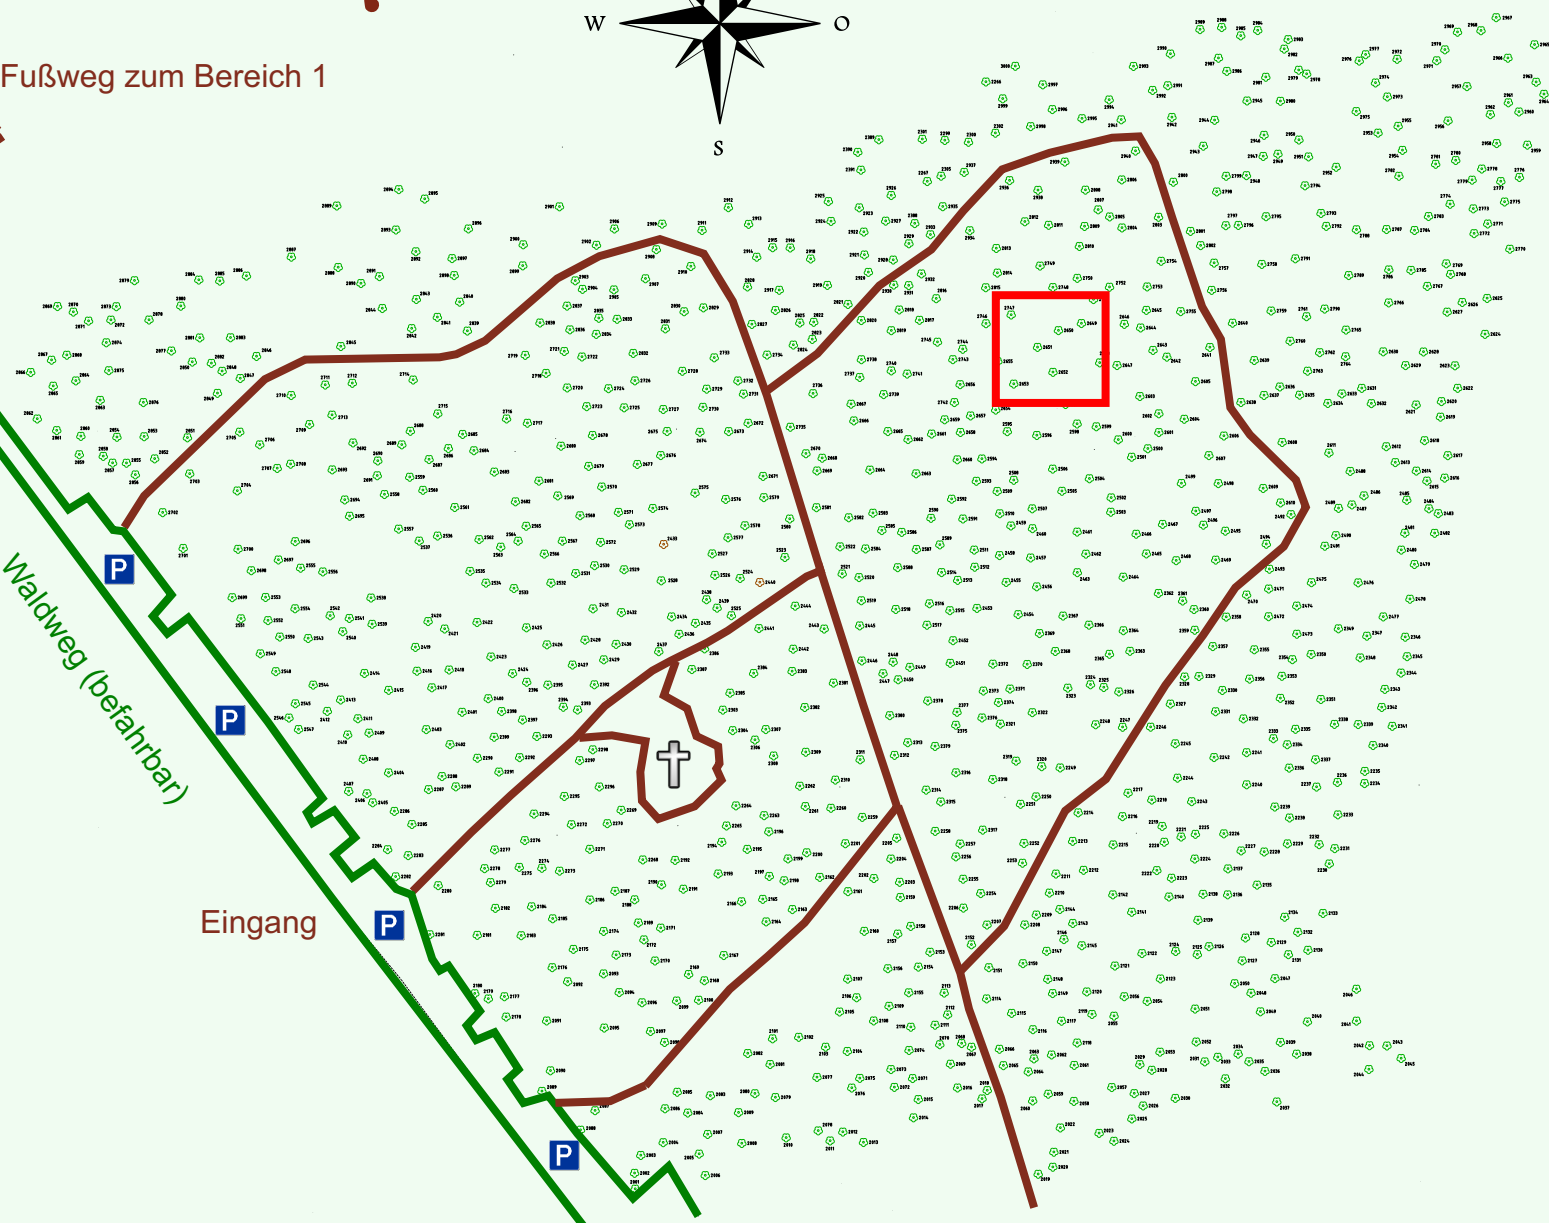

Ruhewald Rhein Hessische Schweiz Bereich 2

Waldweg (befahrbar)

Eingang

Wendehammer

QR Code:
www.ruhewald-rhein Hessische-schweiz.de