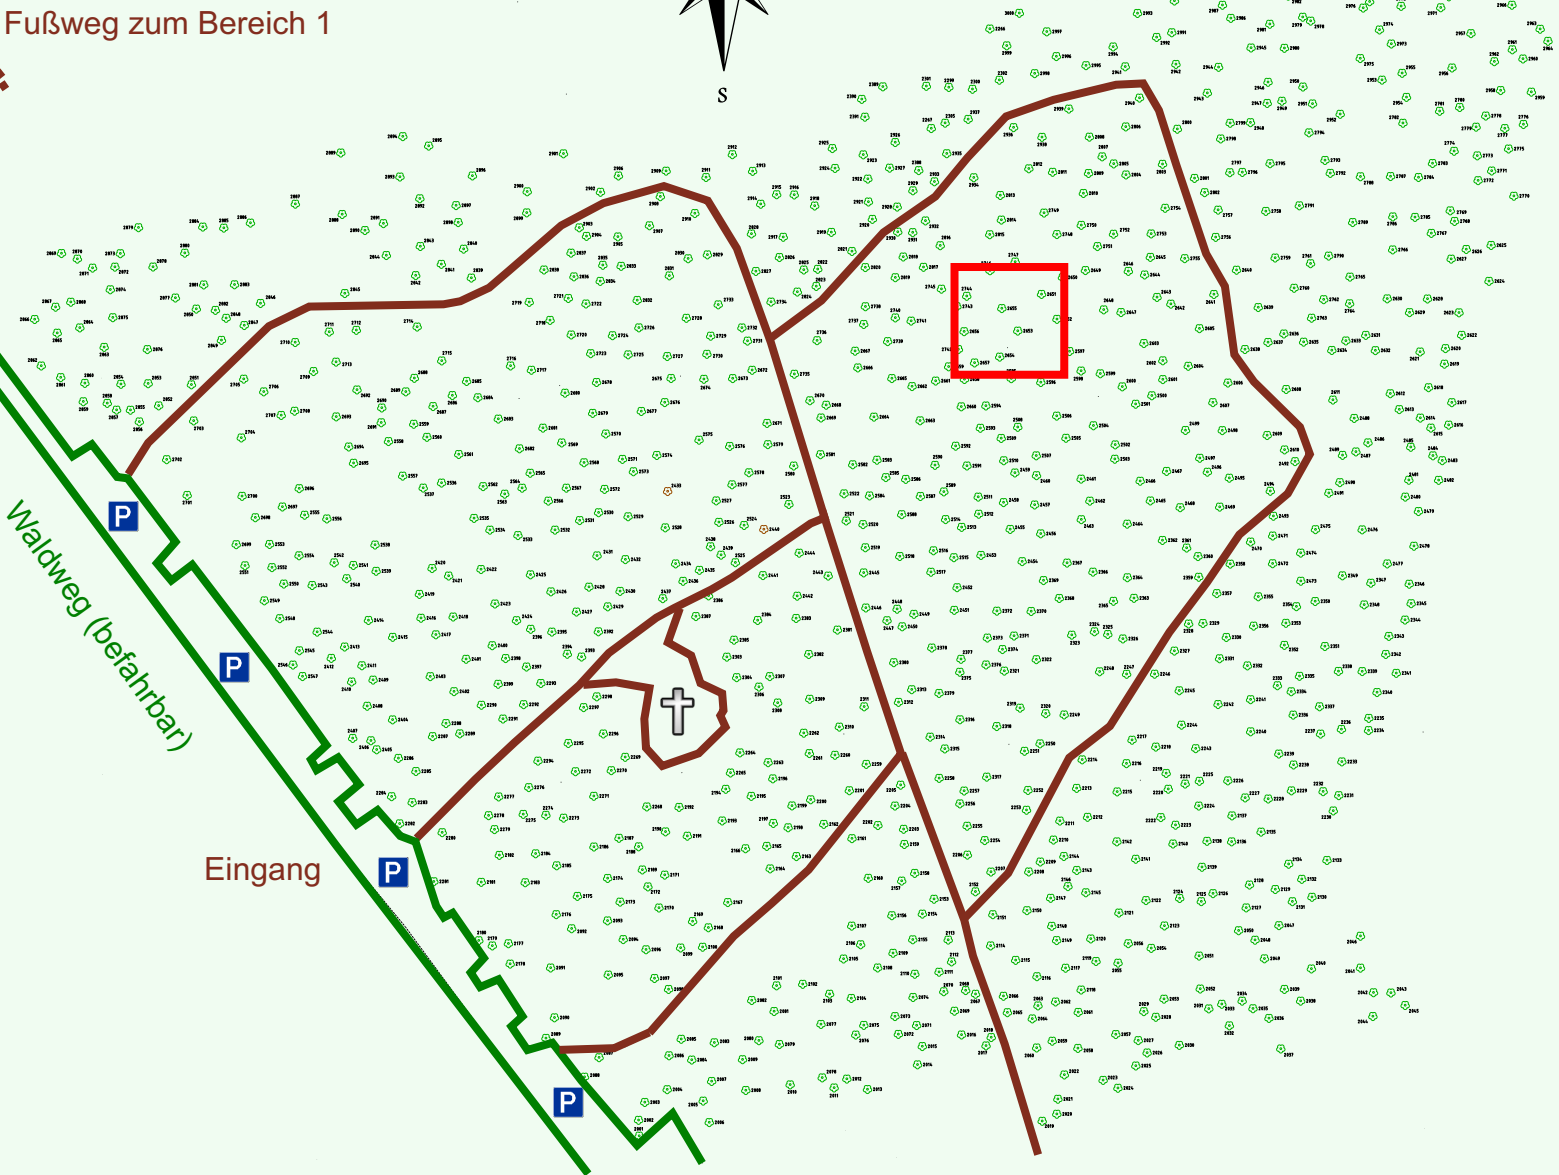

Ruhewald Rhein Hessische Schweiz Bereich 2

Waldweg (befahrbar)

Eingang

Wendehammer

QR Code:
www.ruhewald-rhein Hessische-schweiz.de