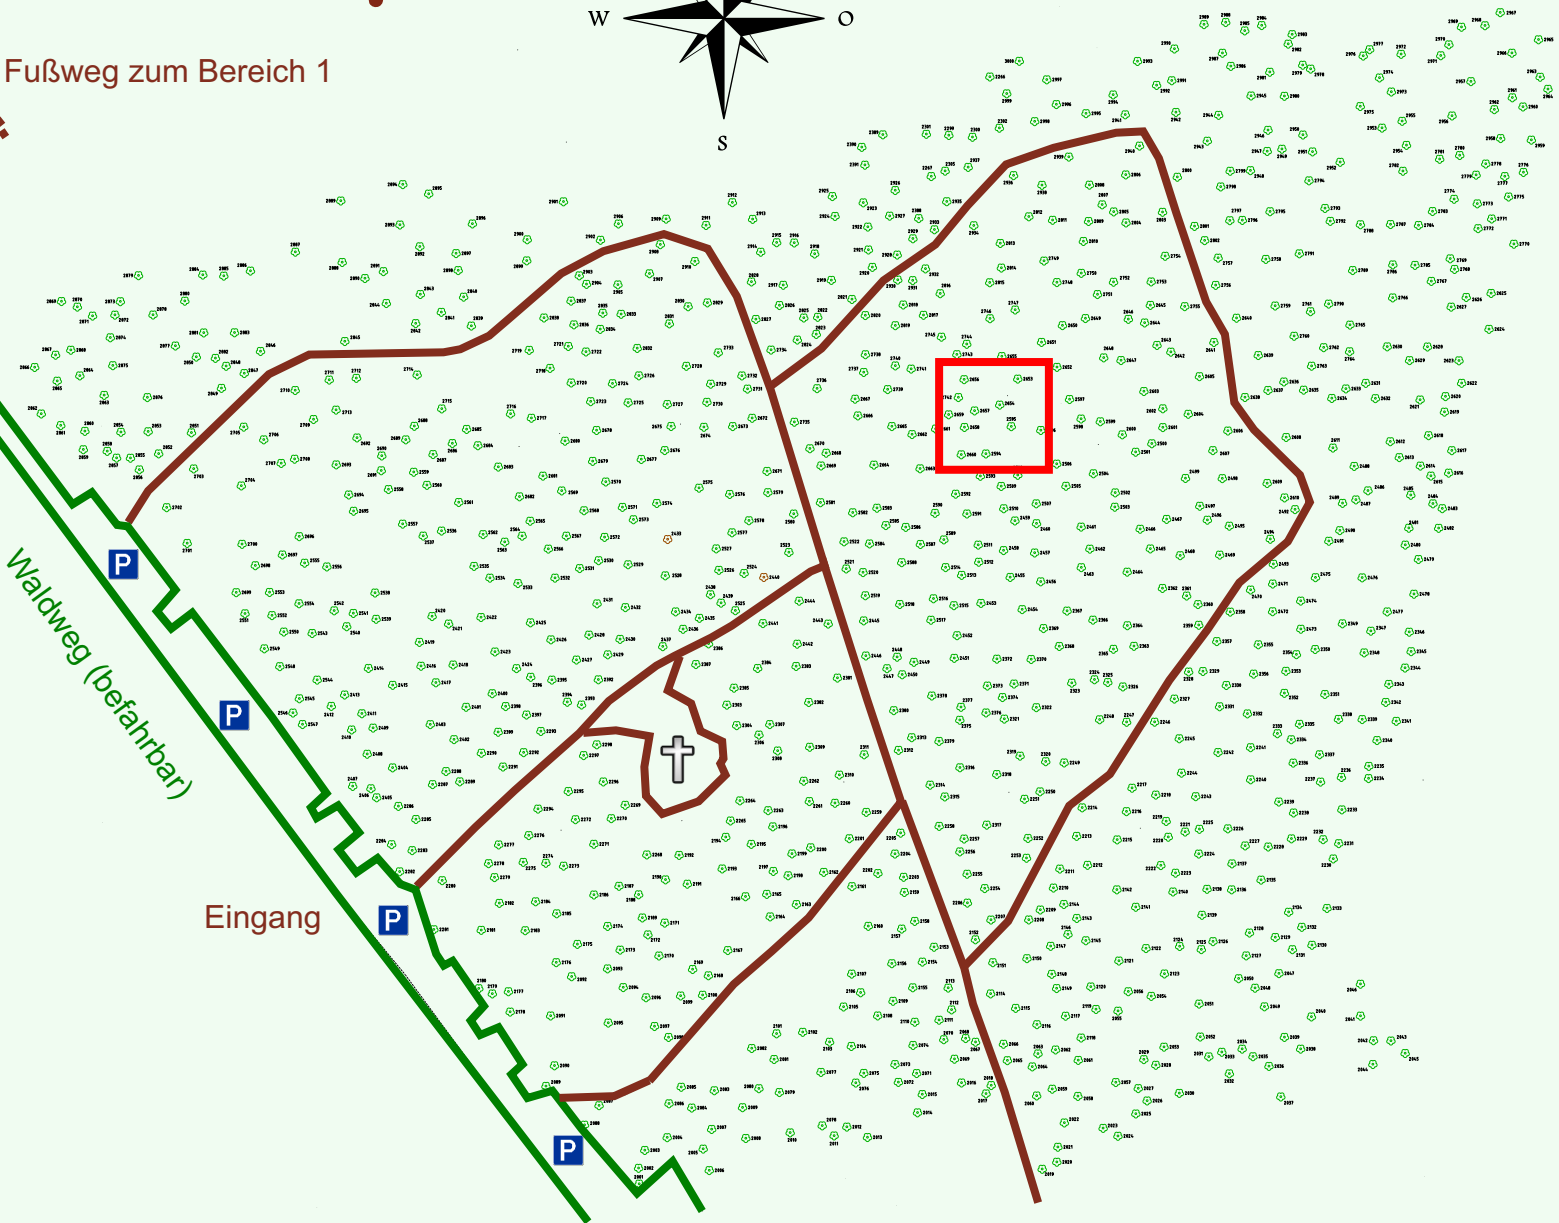

# Ruhewald Rhein Hessische Schweiz Bereich 2

Fußweg zum Bereich 1

Waldweg (befahrbar)

Eingang

Wendehammer

QR Code:  
[www.ruhewald-rhein Hessische-schweiz.de](http://www.ruhewald-rhein Hessische-schweiz.de)