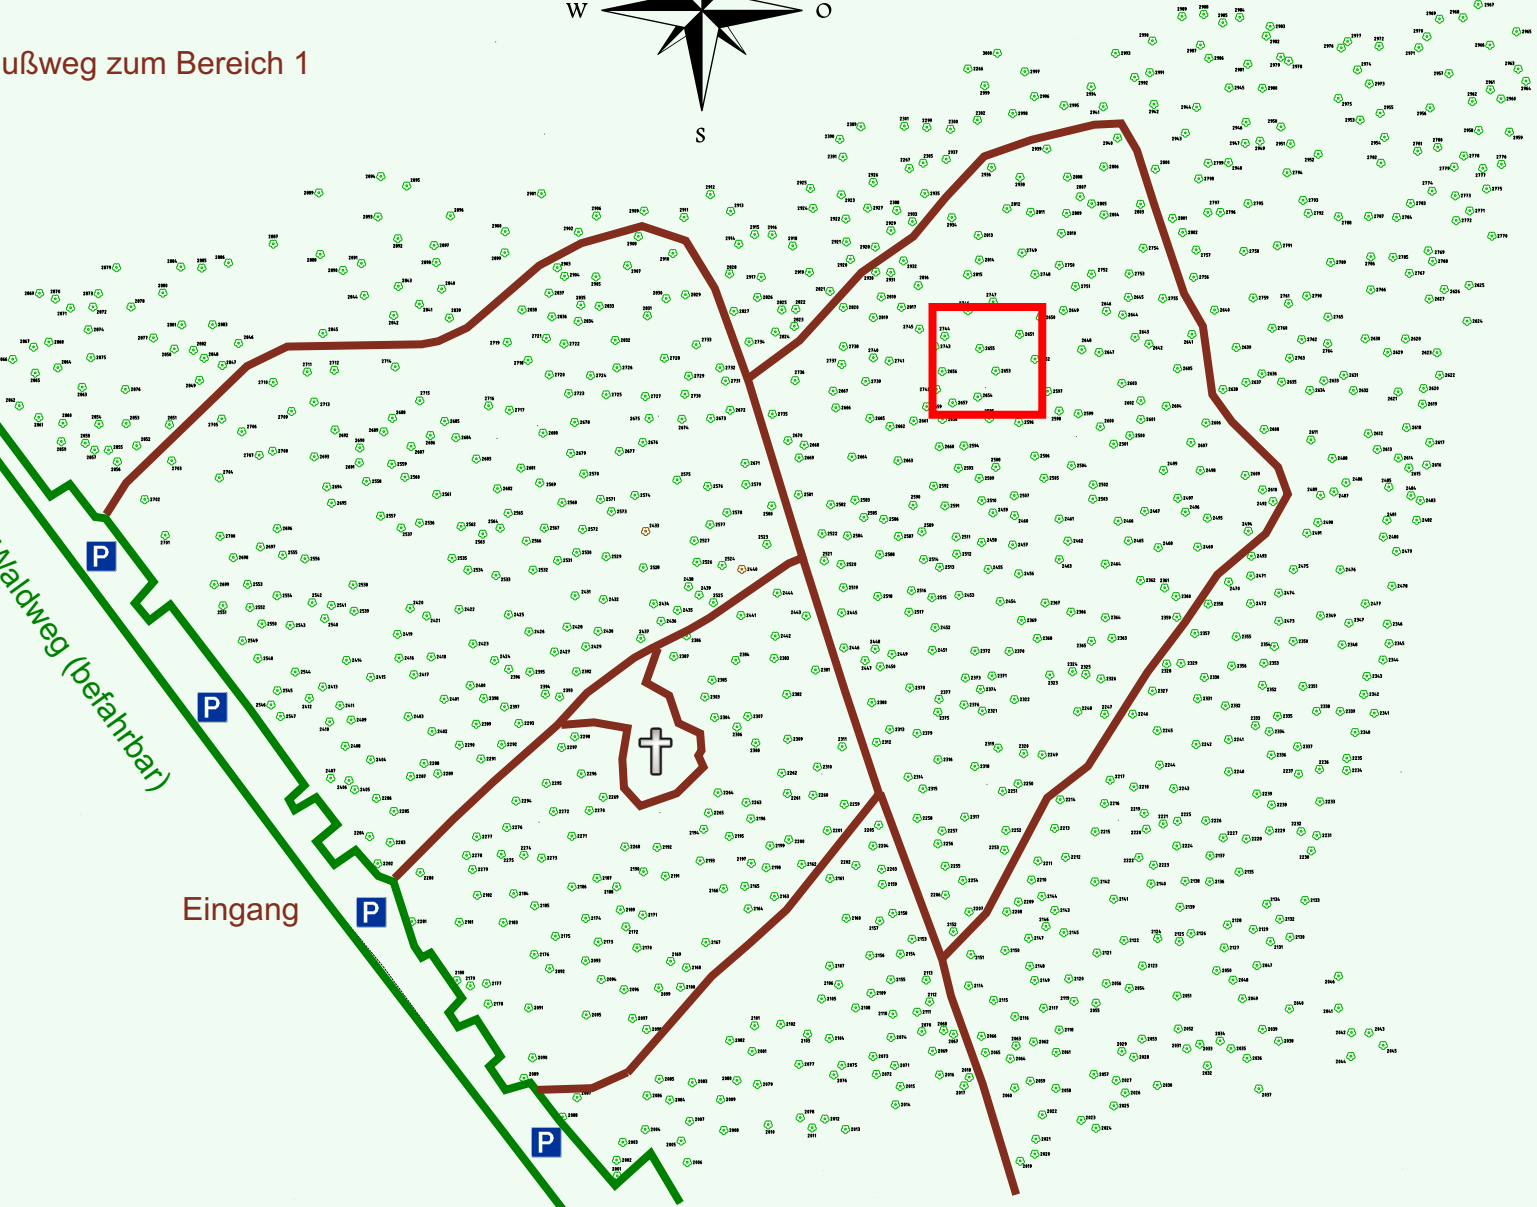

Ruhewald Rhein Hessische Schweiz Bereich 2

Fußweg zum Bereich 1

Waldweg (befahrbar)

Eingang

Wendehammer

QR Code:
www.ruhewald-rhein Hessische-schweiz.de