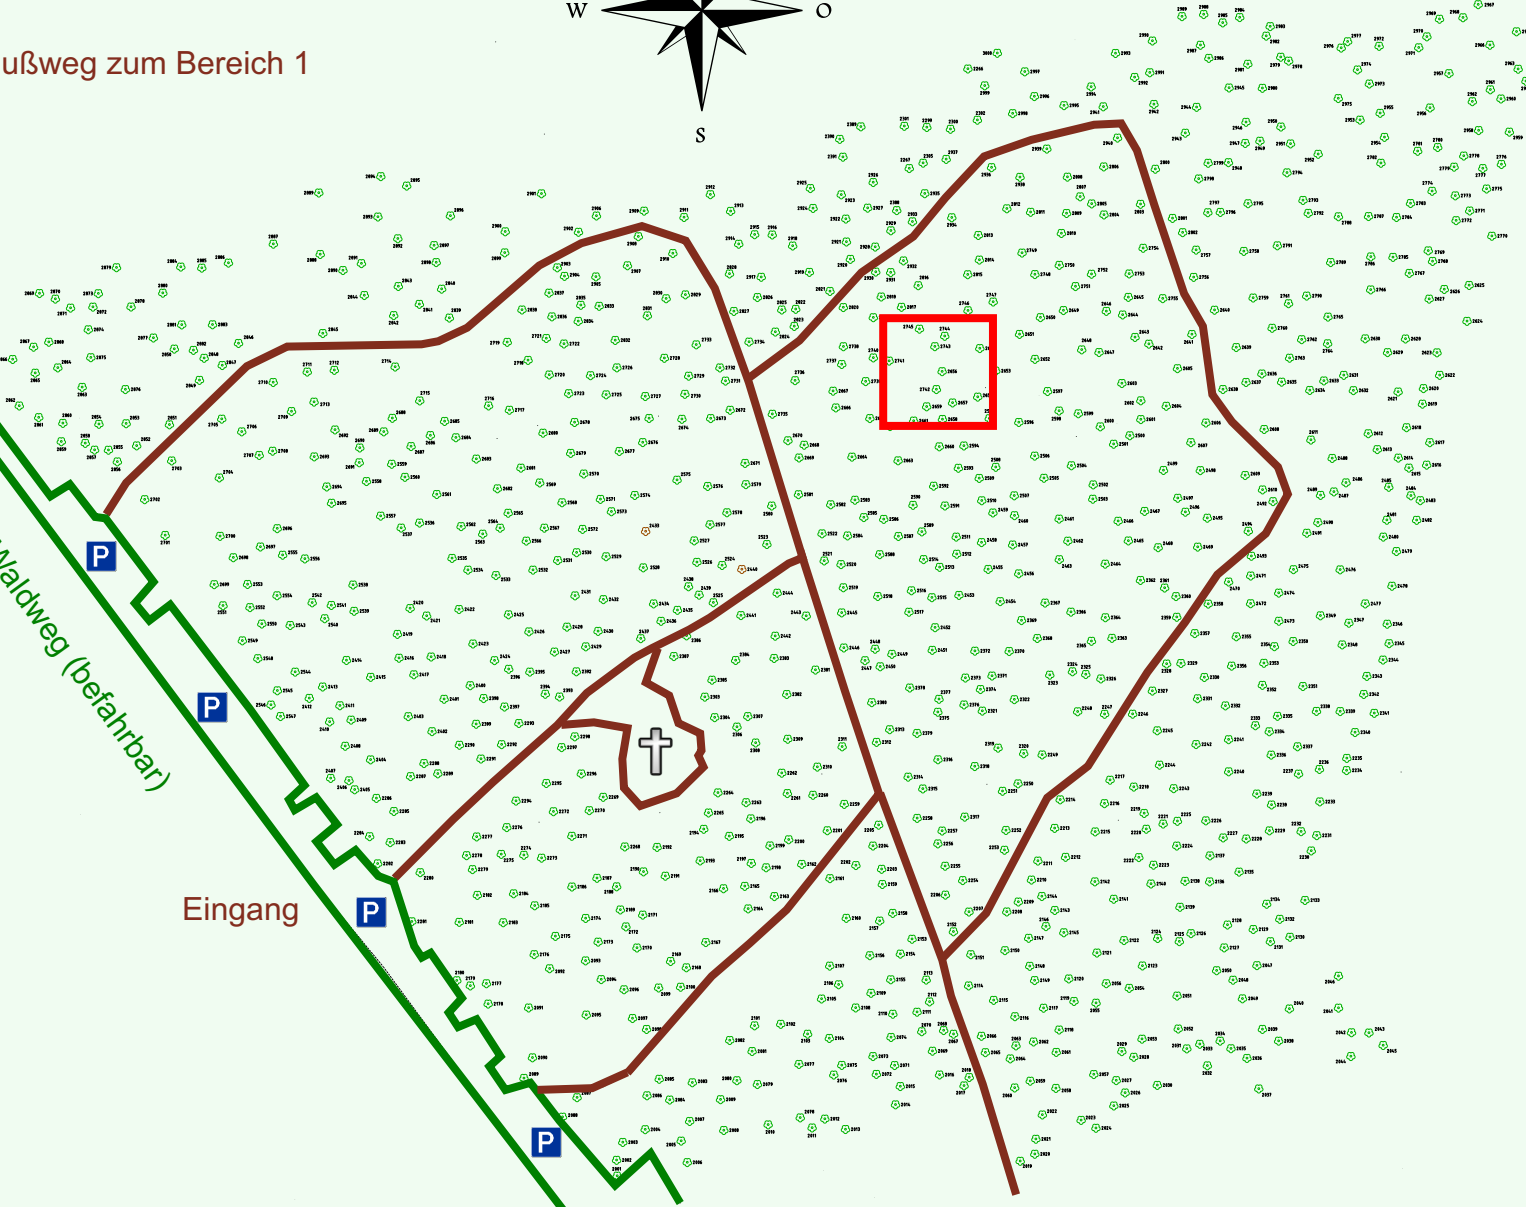

Ruhewald Rhein Hessische Schweiz Bereich 2

Fußweg zum Bereich 1

Waldweg (befahrbar)

Eingang

Wendehammer

QR Code:
www.ruhewald-rhein Hessische-schweiz.de