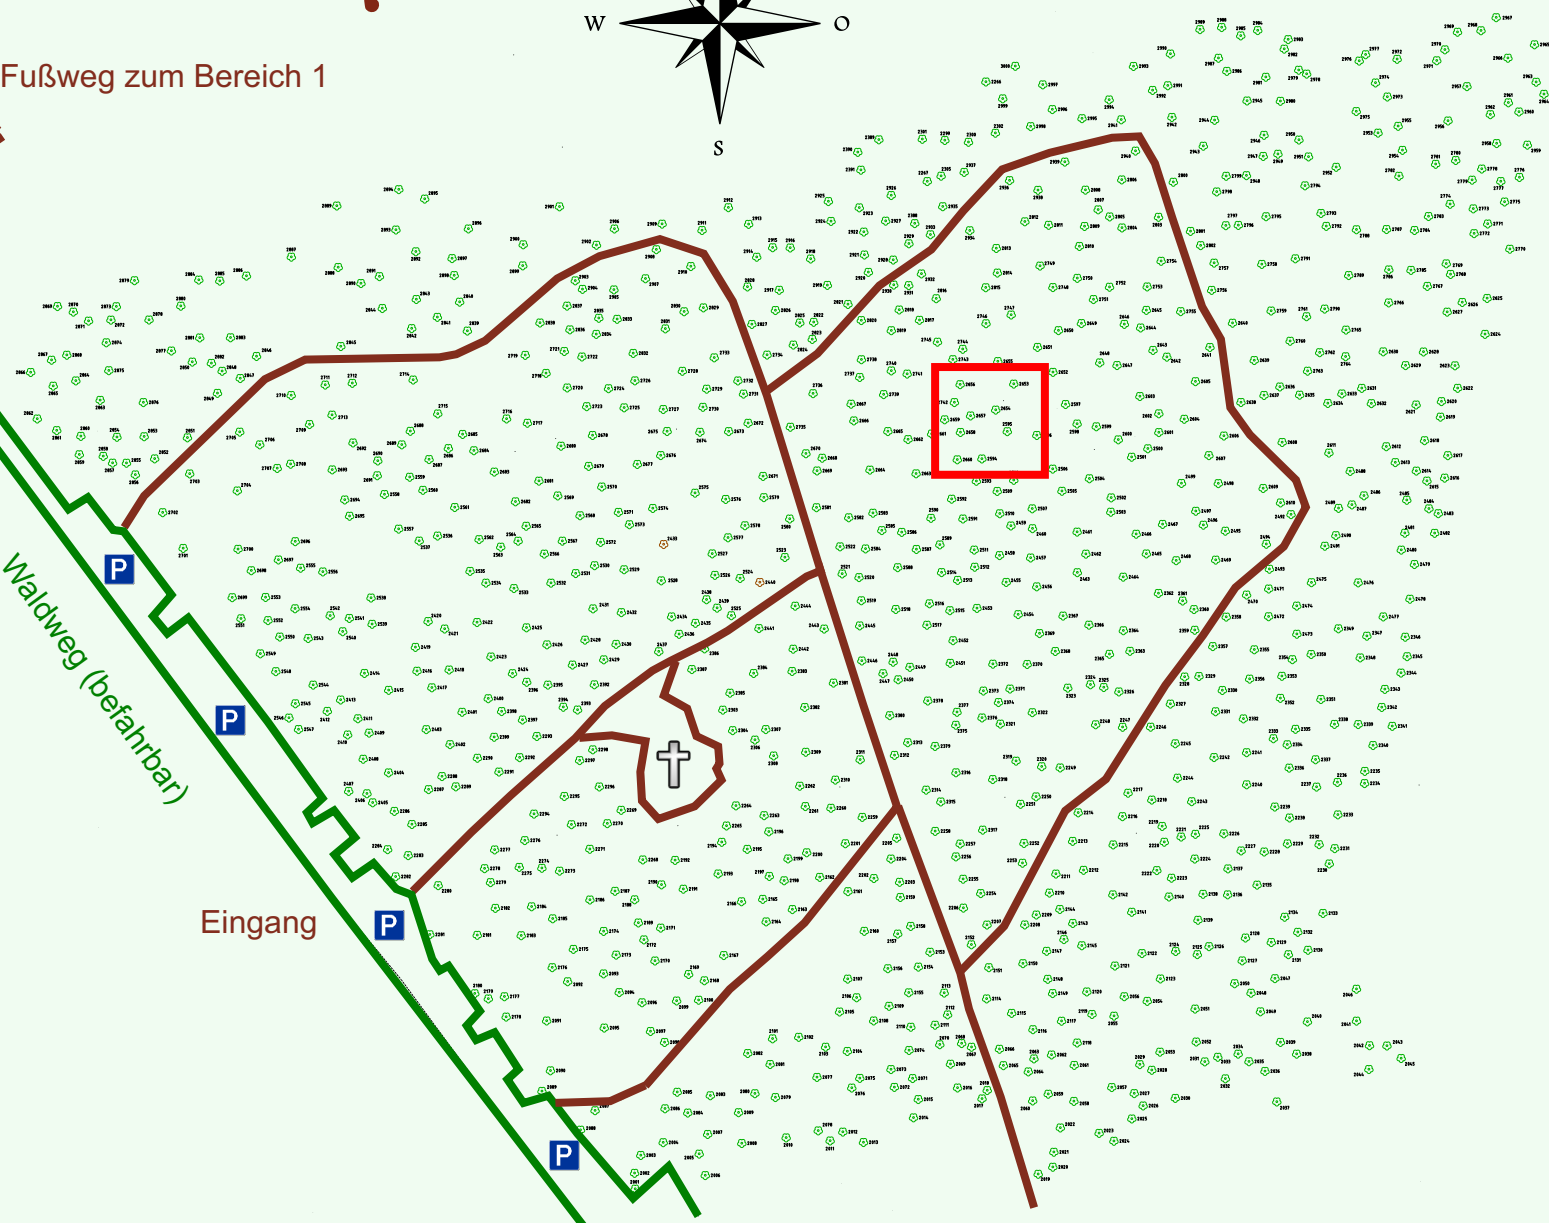

Ruhewald Rhein Hessische Schweiz Bereich 2

Waldweg (befahrbar)

Eingang

Wendehammer

QR Code:
www.ruhewald-rhein Hessische-schweiz.de