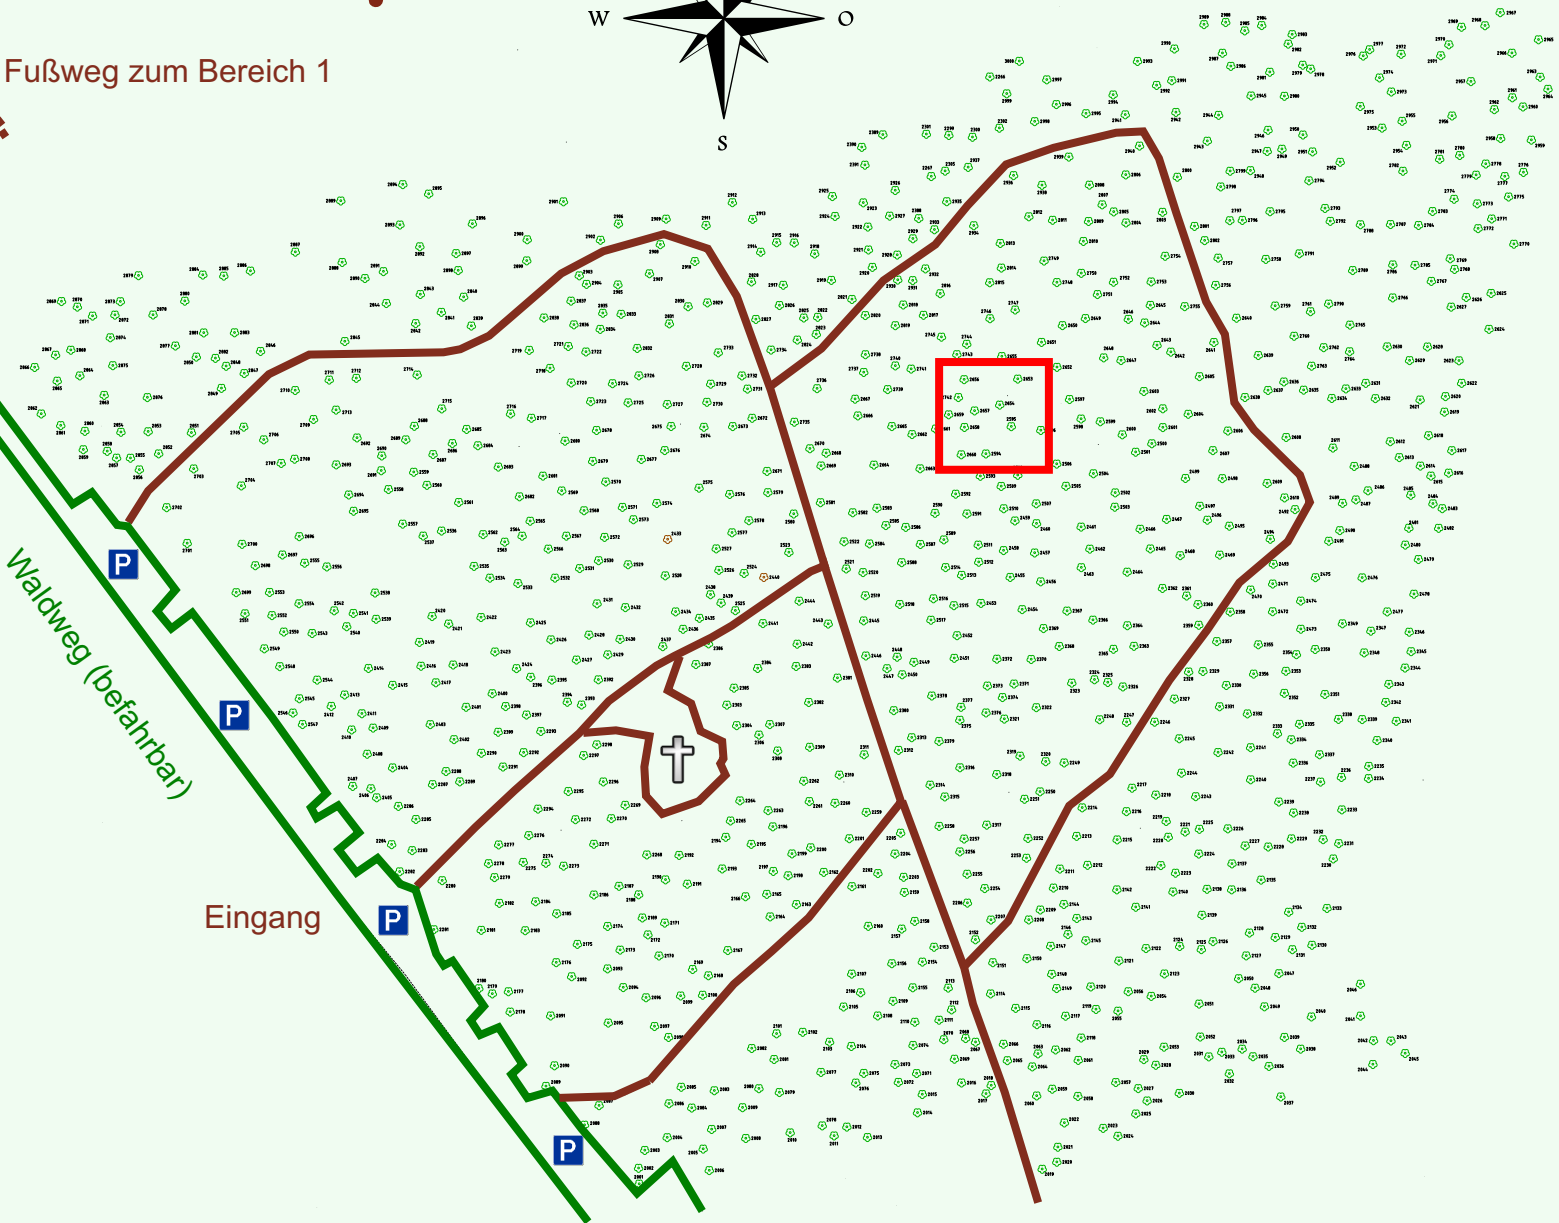

# Ruhewald Rhein Hessische Schweiz Bereich 2

Waldweg (befahrbar)

Eingang

Wendehammer

QR Code:  
[www.ruhewald-rhein Hessische-schweiz.de](http://www.ruhewald-rhein Hessische-schweiz.de)