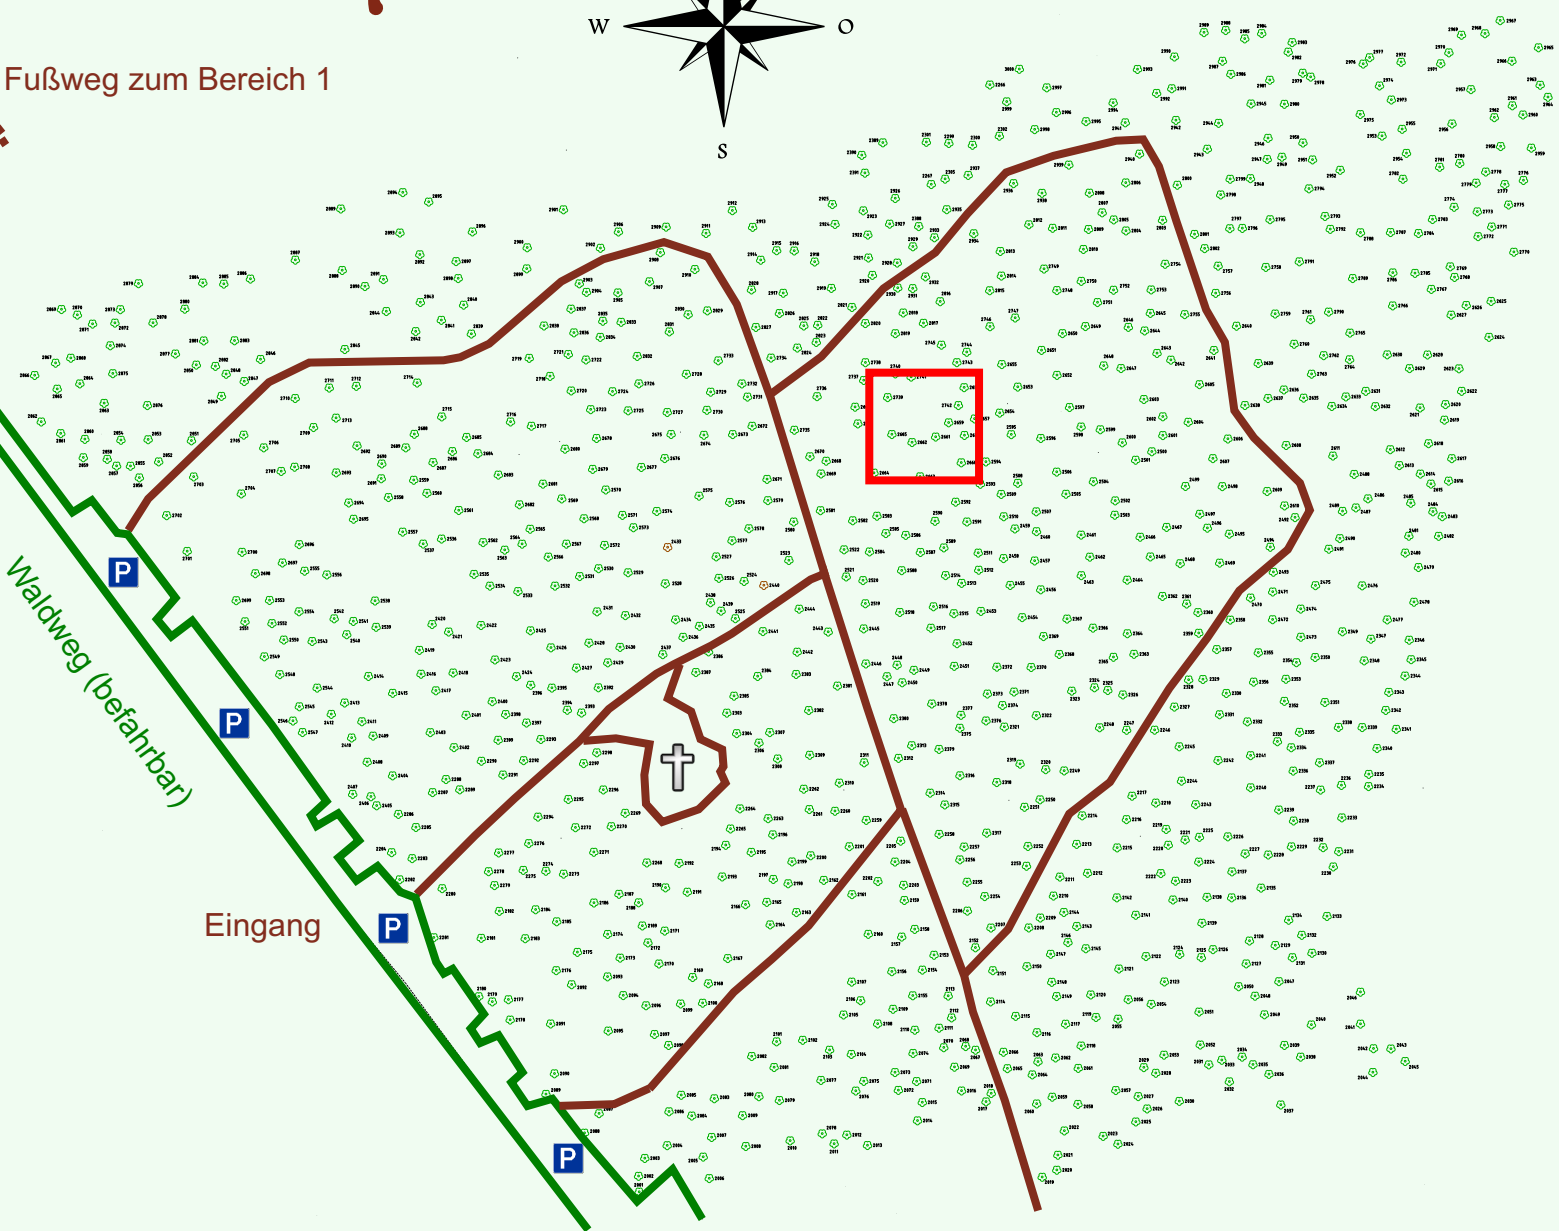

Ruhewald Rhein Hessische Schweiz Bereich 2

Fußweg zum Bereich 1

Waldweg (befahrbar)

Eingang

Wendehammer

QR Code:
www.ruhewald-rhein Hessische-schweiz.de