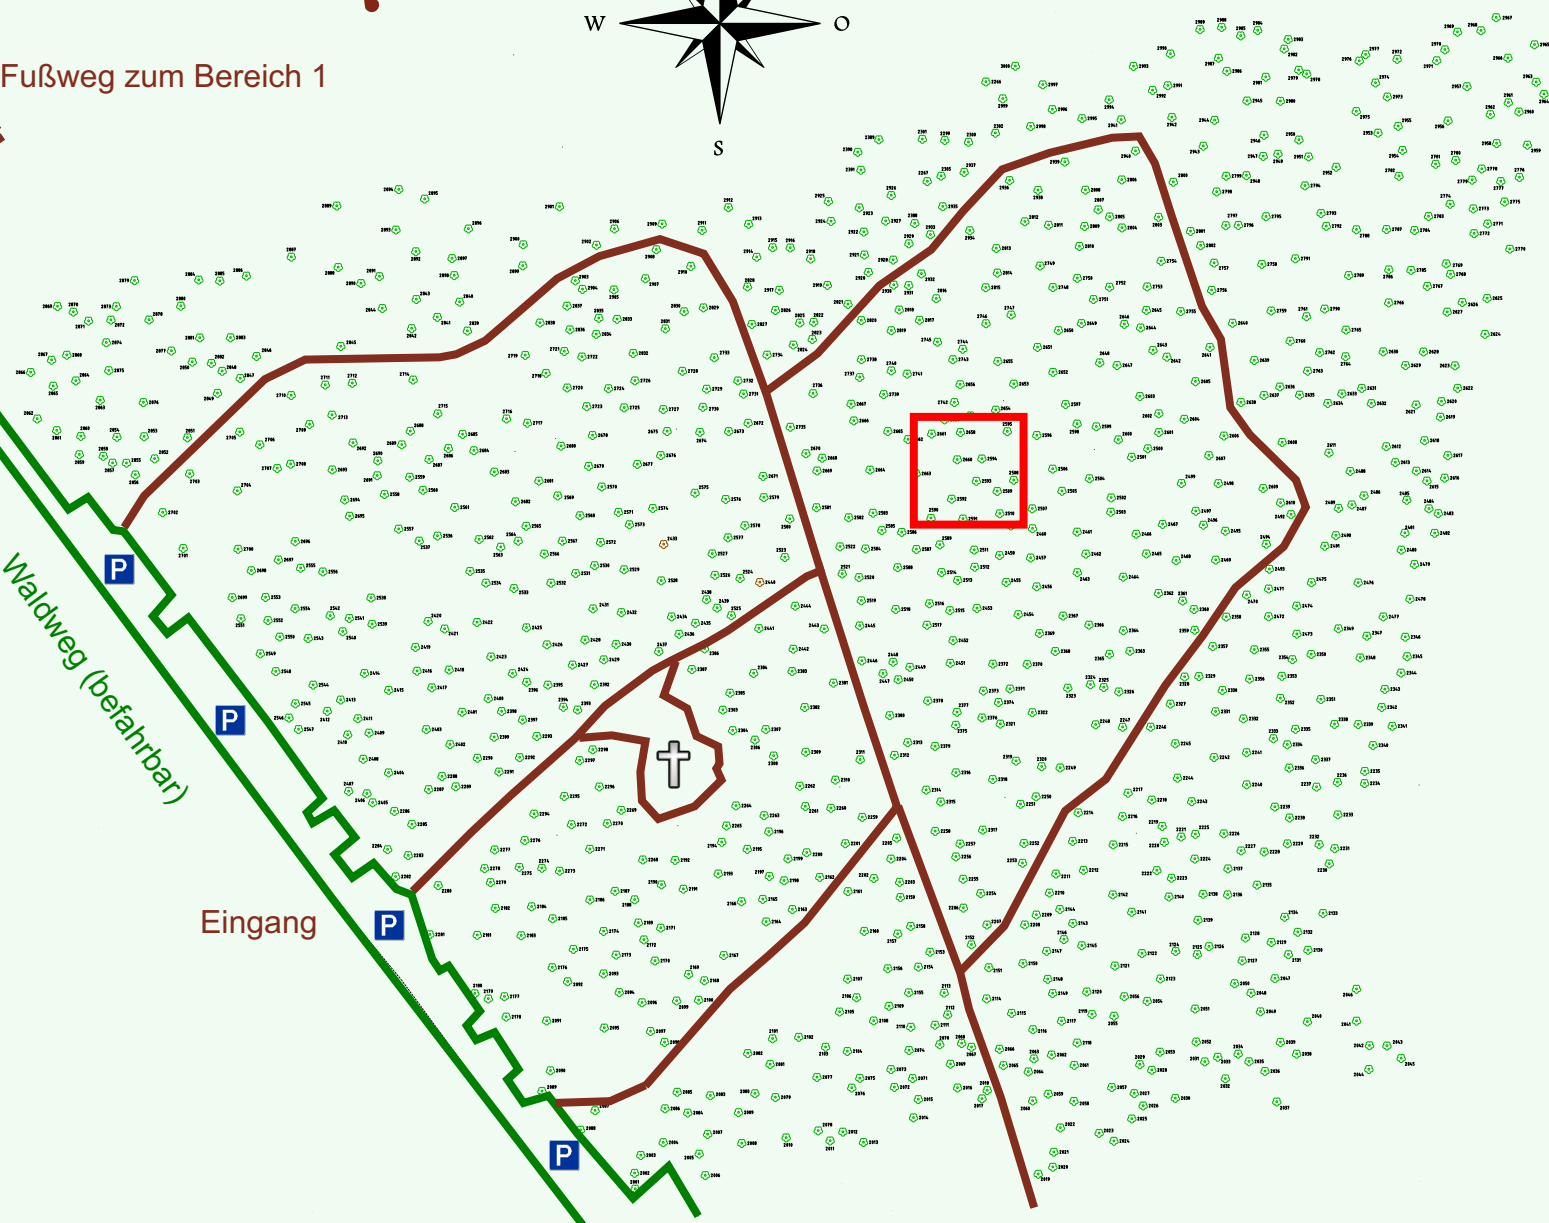

Ruhewald Rhein Hessische Schweiz Bereich 2

Waldweg (befahrbar)

Eingang

Wendehammer

QR Code:
www.ruhewald-rhein Hessische-schweiz.de