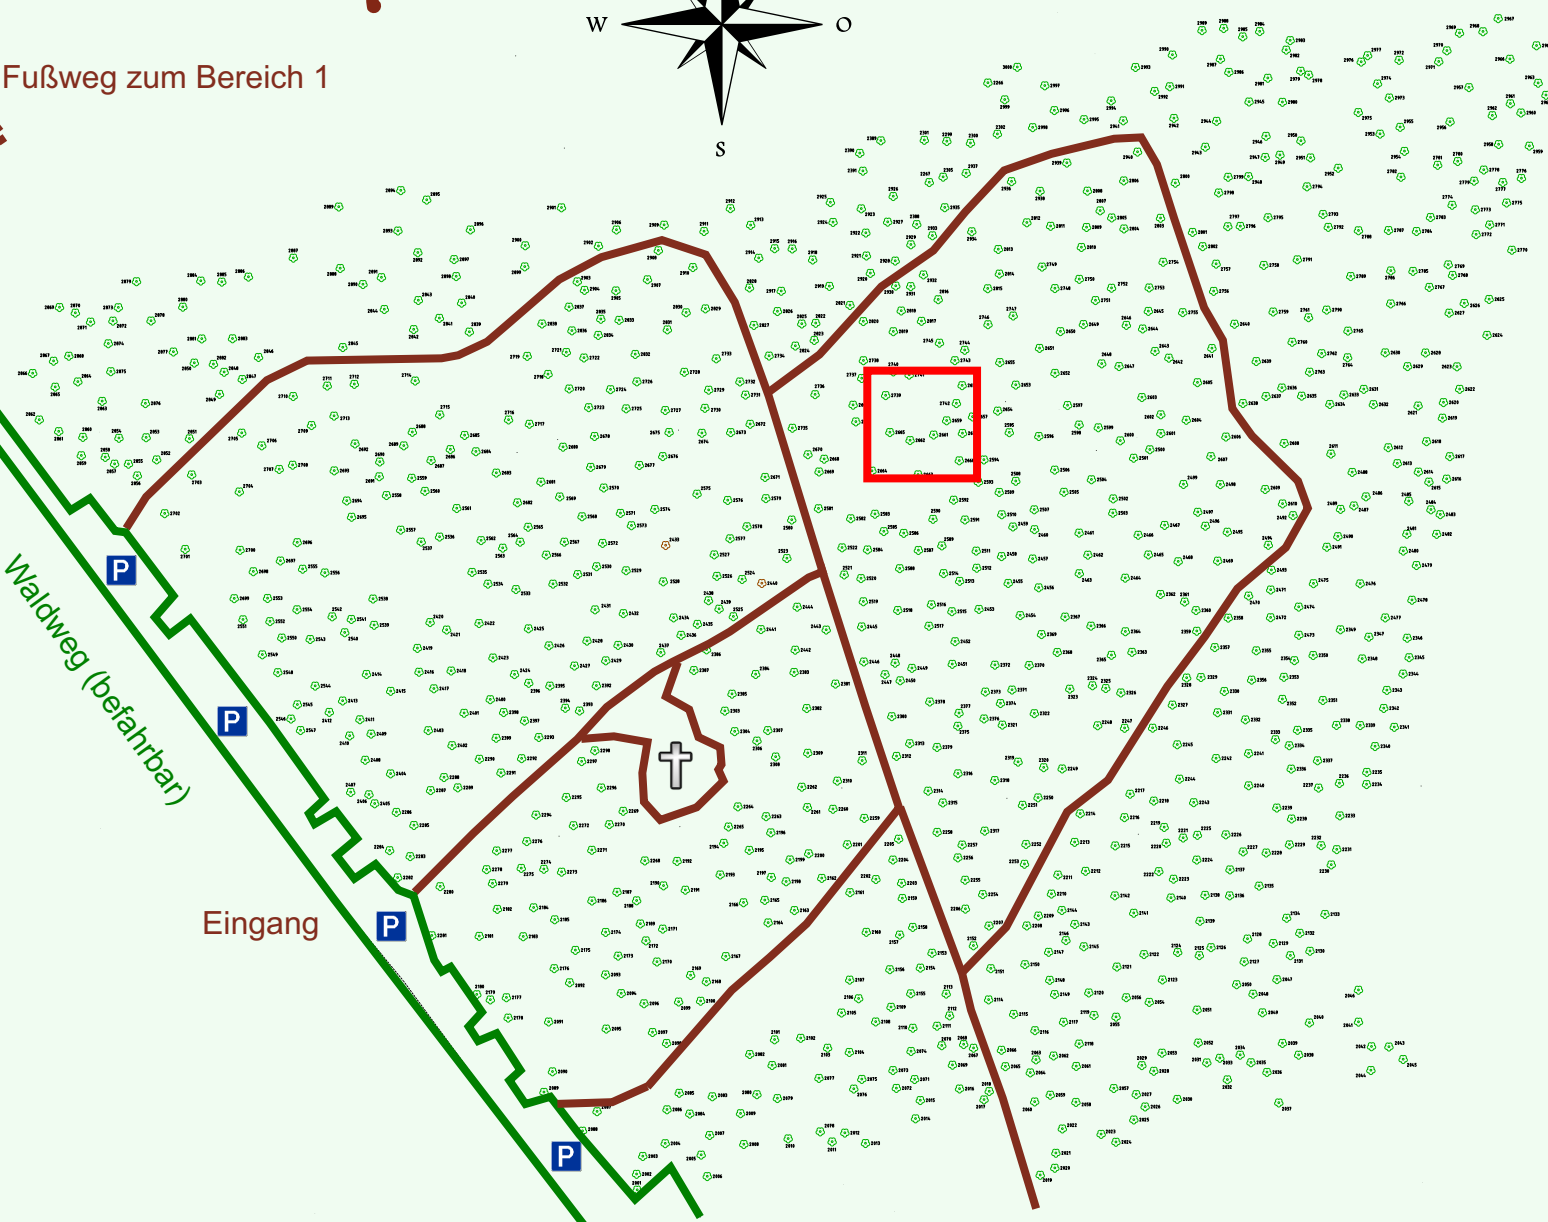

Ruhewald Rhein Hessische Schweiz Bereich 2

Waldweg (befahrbar)

Eingang

Wendehammer

QR Code:
www.ruhewald-rhein Hessische-schweiz.de